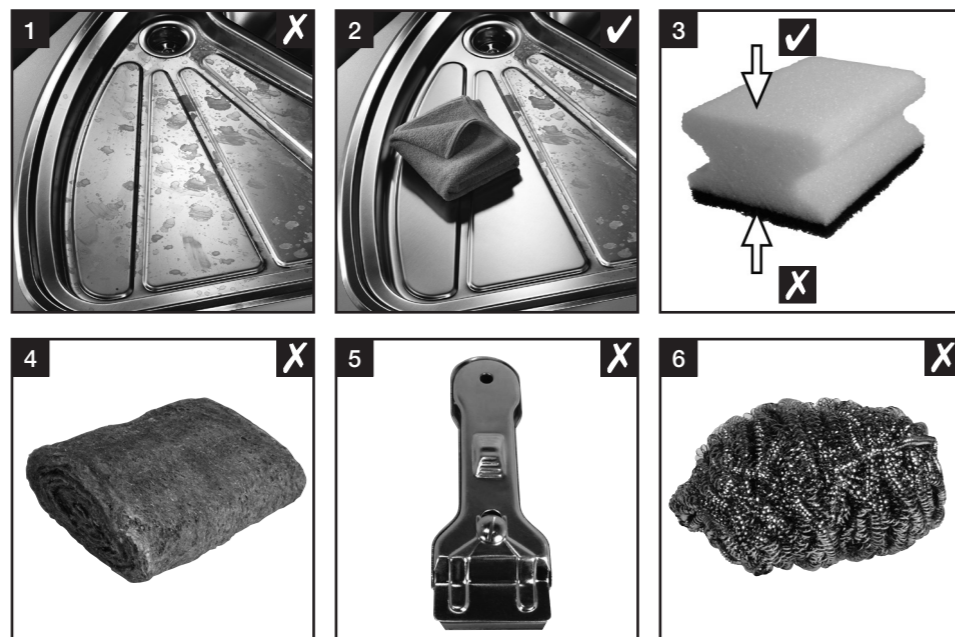

✓ OK
✗ not OK

BLANCO KARIS-U BLANCO KARUS-U

BLANCO
地址：上海浦东新区
丹桂路899号
张江国创中心
1号楼215室

BLANCO 铂浪高微信公众号

BLANCO铂浪高售后服务号

blanco.com/care

212 765 08/2024