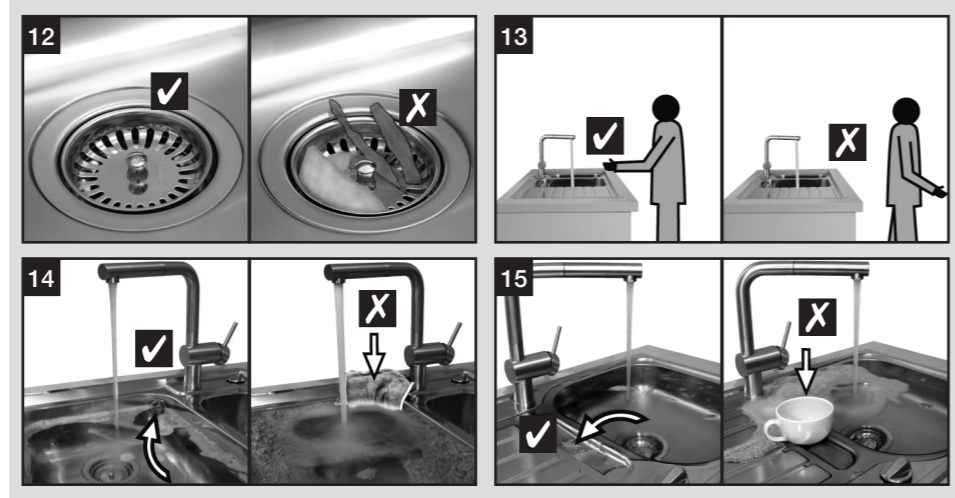

✓ OK
✗ not OK

BLANCO KARIS-U BLANCO KARUS-U

BLANCO
地址：上海浦东新区
丹桂路899号
张江国创中心
1号楼215室

BLANCO 铂浪高微信公众号

BLANCO铂浪高售后服务号

blanco.com/care

212 765 08/2024