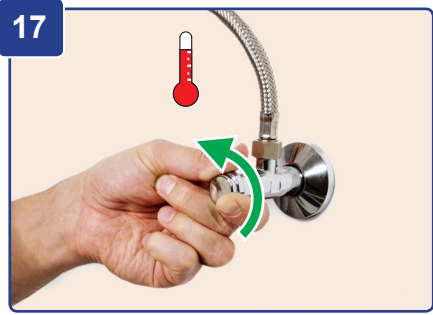

Reparatur-Anleitung
Repair instruction

BLANCO JUBA-WT HD

BLANCO

BLANCO JUBA-WT

17 mm

2,5 mm

BLANCO

BLANCO JUBA-WT