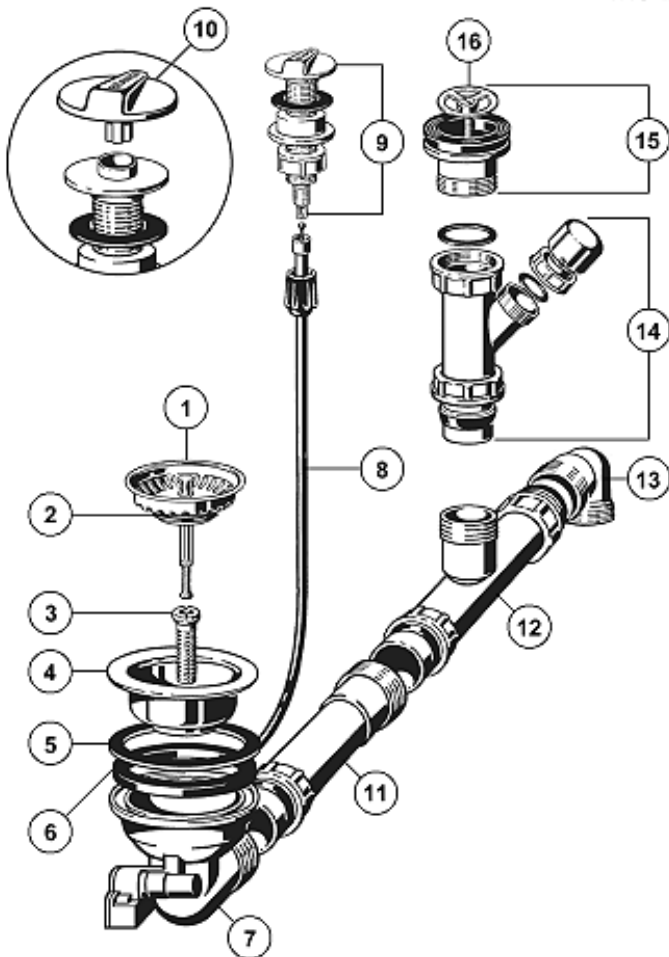

## BLANCORONDO PRO Set

SILGRANIT® CLEAN Ablaufgarnitur mit Raumsparrohr, 3 1/2" und 1 1/2" Korbventile, Exzenter-Fernbedienung für das Hauptbecken

Artikelnummer	Beckenanordnung	Farbe	Zubehör
512 165	Set	weiß	
512 166	Set	jasmin	
512 167	Set	sand	
512 168	Set	braun	
512 169	Set	grün	
512 170	Set	steingrau	
512 171	Set	nachtblau	
512 172	Set	anthrazit	
512 173	Set	alumetallic	
513 172	Set	cognac	

### Position 20: Ablaufgarnitur

216 428

Baujahr	Pos	Artikelnr.	Bezeichnung
	20	216428	Exz.-Ablg.31/2"(1x) Übl. rund hor (1x)
	1	125555	Siebkörbchen 3,5" Exzenter d=82 mm Viega
	2	125556	Scheibe mit Dichtung d=53 mm für Siebk.
	3	125572	Hohlschraube M12x1,5x30 Viega
	4	125568	Ventilkelch f.Hohlschraube 3,5"CNS Viega
	5	125570	Dichtung Ventilkelch 111,5x85x1 Viega
	6	125661	Dichtung Ablaufventil 105x90x4 Viega
	7	127766	Ablaufventil Exzenter mit BZ 600 Viega
	8	128628	Bowdenzug L=600mm m.Mutter Schwarz Viega
	9	217830	Drehbetätigung kpl. 04 Viega
bis APR05	10	138077	Griff Drehbetätigung
	11	139247	Verbindungsrohr D40x110 m.1 1/2" Gewinde
	12	139232	T-Stück 11/2x40x160 VIEGA
	13	125670	Ablaufwinkel zum Siphon D=40 1,5" Viega
	14	139246	Verbindungsrohr D40x110mm Bund 1" Luftd.
	15	139244	Ventil m.Übl.-Rosette f.Schraube M6
	16	128657	Rosette Überlauf D=36 mm CNS Viega
		216435	SET, SPANNELEM. SPREIZ NG.3ST IM BEUTEL
		215915	Ausschnitt-Schablone RONDO PRO

### Montagebild: Ablaufgarnitur