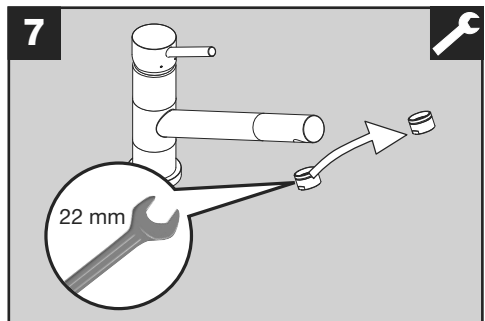

BLANCO

BLANCO KANO-F HD

BLANCO KANO-F HD

www.blanco.com/sos

1x 19 mm
1x 22 mm

BLANCO

BLANCO GmbH + Co KG
 Service
 Tel.: +49 7045 44-81 419
 service@blanco.com
 www.blanco.com