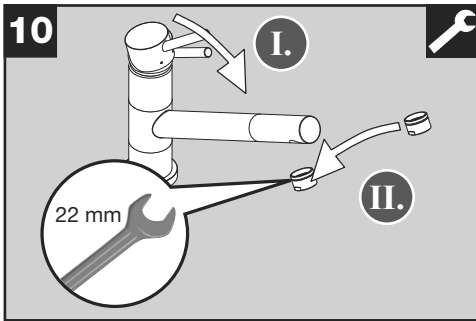

BLANCO

BLANCO KANO-F HD

BLANCO KANO-F HD

www.blanco.com/sos

1x 19 mm
1x 22 mm

BLANCO

BLANCO GmbH + Co KG
 Service
 Tel.: +49 7045 44-81 419
 service@blanco.com
 www.blanco.com