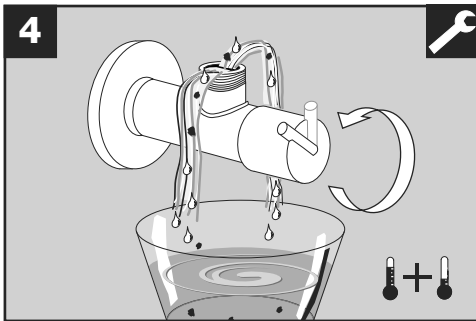

BLANCO

BLANCO KANO-F HD

BLANCO KANO-F HD

www.blanco.com/sos

1x 19 mm
1x 22 mm

BLANCO

BLANCO GmbH + Co KG
 Service
 Tel.: +49 7045 44-81 419
 service@blanco.com
 www.blanco.com