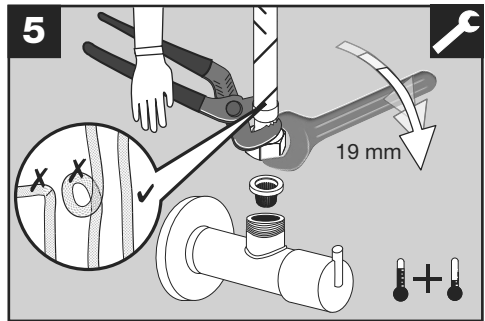

BLANCO

BLANCO KANO-F HD

BLANCO KANO-F HD

www.blanco.com/sos

1x 19 mm
1x 22 mm

BLANCO

BLANCO GmbH + Co KG
 Service
 Tel.: +49 7045 44-81 419
 service@blanco.com
 www.blanco.com