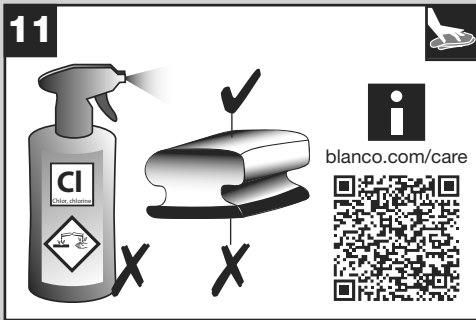

BLANCO

BLANCO KANO-F HD

BLANCO KANO-F HD

www.blanco.com/sos

1x 19 mm
1x 22 mm

BLANCO

BLANCO GmbH + Co KG
 Service
 Tel.: +49 7045 44-81 419
 service@blanco.com
 www.blanco.com