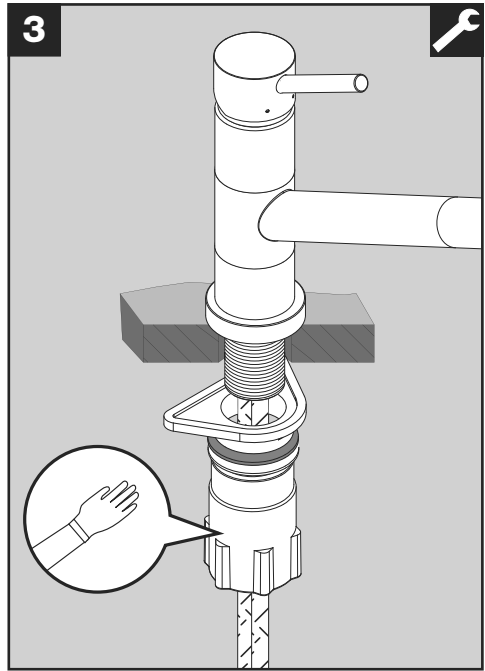

BLANCO

BLANCO KANO-F HD

BLANCO KANO-F HD

www.blanco.com/sos

1x 19 mm
1x 22 mm

BLANCO

BLANCO GmbH + Co KG
 Service
 Tel.: +49 7045 44-81 419
 service@blanco.com
 www.blanco.com