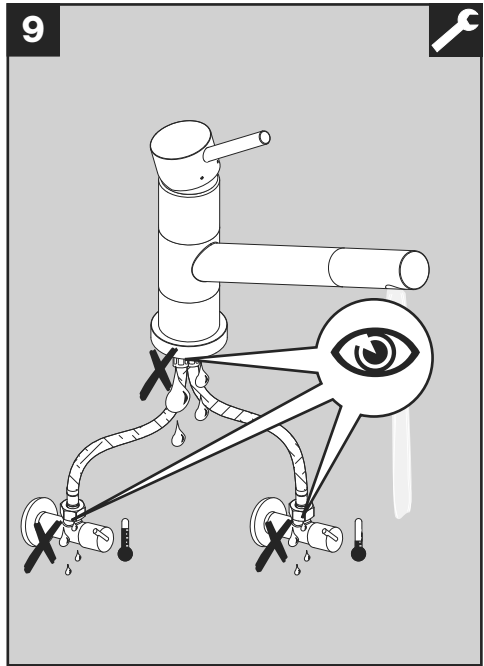

BLANCO

BLANCO KANO-F HD

BLANCO KANO-F HD

www.blanco.com/sos

1x 19 mm
1x 22 mm

BLANCO

BLANCO GmbH + Co KG
 Service
 Tel.: +49 7045 44-81 419
 service@blanco.com
 www.blanco.com