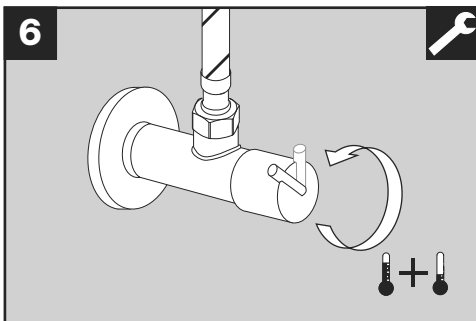

BLANCO

BLANCO KANO-F HD

BLANCO KANO-F HD

www.blanco.com/sos

1x 19 mm
1x 22 mm

BLANCO

BLANCO GmbH + Co KG
 Service
 Tel.: +49 7045 44-81 419
 service@blanco.com
 www.blanco.com