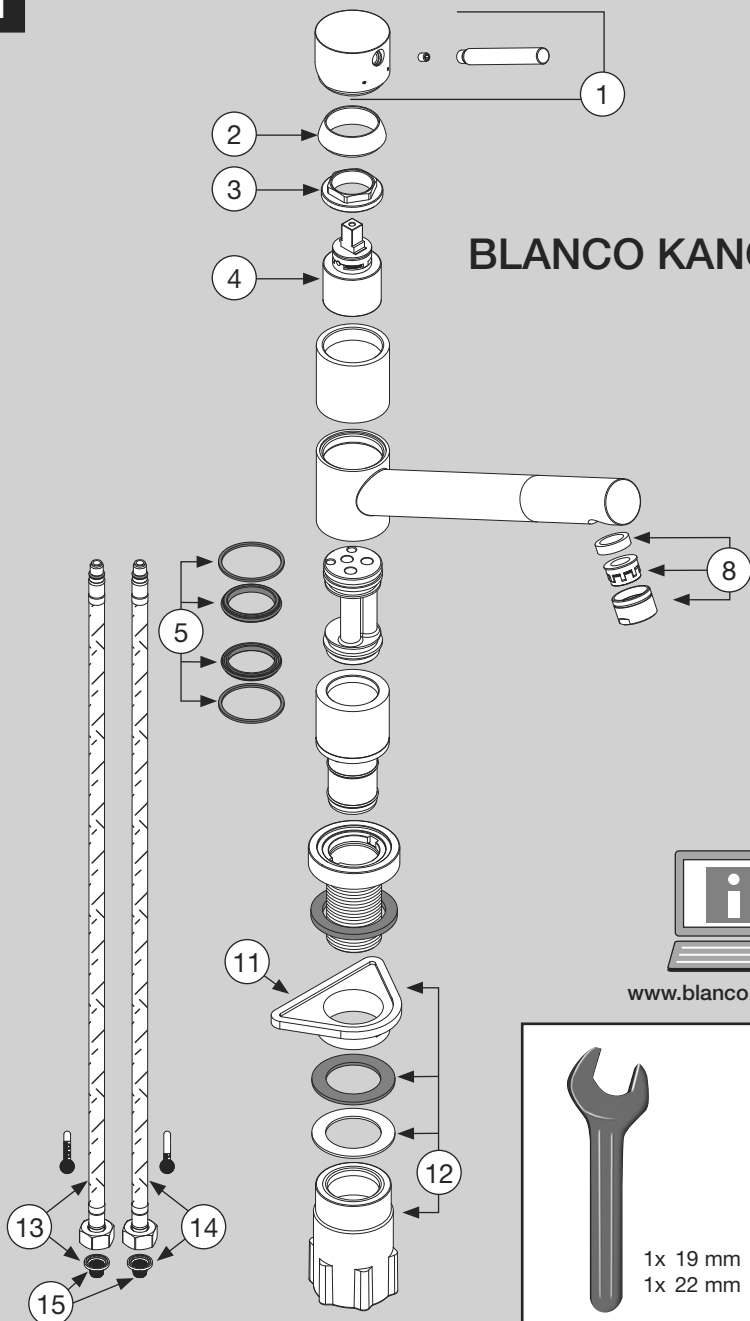

BLANCO

BLANCO KANO-F HD

BLANCO KANO-F HD

www.blanco.com/sos

1x 19 mm
1x 22 mm

BLANCO

BLANCO GmbH + Co KG
 Service
 Tel.: +49 7045 44-81 419
 service@blanco.com
 www.blanco.com