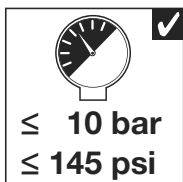

BLANCO

BLANCO KANO-F HD

BLANCO KANO-F HD

www.blanco.com/sos

1x 19 mm
1x 22 mm

BLANCO

BLANCO GmbH + Co KG
 Service
 Tel.: +49 7045 44-81 419
 service@blanco.com
 www.blanco.com