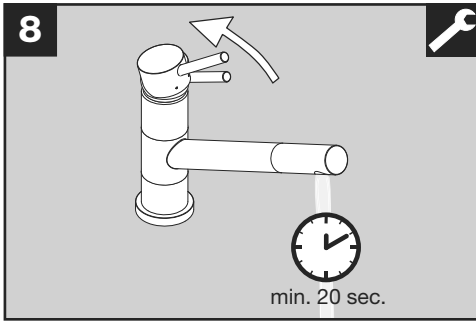

BLANCO

BLANCO KANO-F HD

BLANCO KANO-F HD

www.blanco.com/sos

1x 19 mm
1x 22 mm

BLANCO

BLANCO GmbH + Co KG
 Service
 Tel.: +49 7045 44-81 419
 service@blanco.com
 www.blanco.com