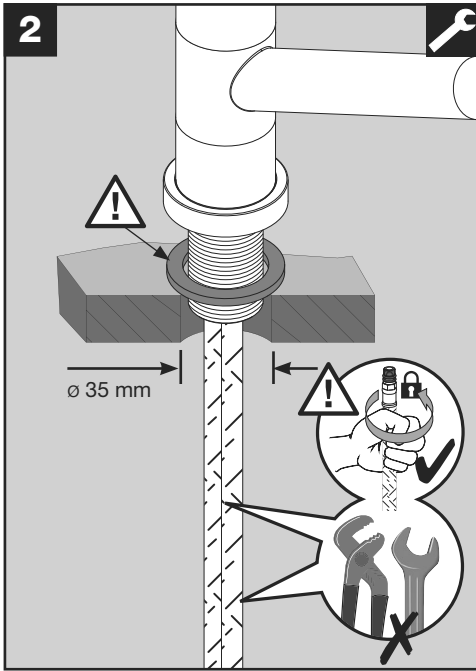

BLANCO

BLANCO KANO-F HD

BLANCO KANO-F HD

www.blanco.com/sos

1x 19 mm
1x 22 mm

BLANCO

BLANCO GmbH + Co KG
 Service
 Tel.: +49 7045 44-81 419
 service@blanco.com
 www.blanco.com