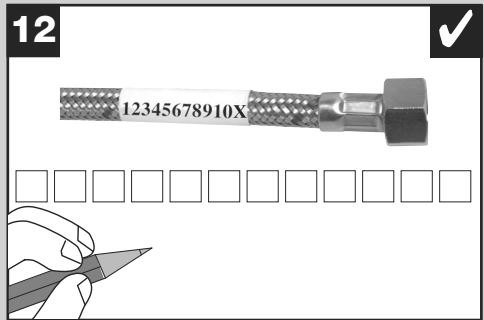

BLANCO

BLANCO KANO-F HD

BLANCO KANO-F HD

www.blanco.com/sos

1x 19 mm
1x 22 mm

BLANCO

BLANCO GmbH + Co KG
 Service
 Tel.: +49 7045 44-81 419
 service@blanco.com
 www.blanco.com