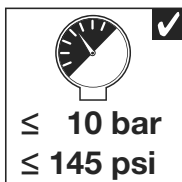

BLANCO

BLANCO ALTA-F II

1

i

BLANCO ALTA-F II

www.blanco.com/sos

BLANCO

BLANCO GmbH + Co KG
 Service
 Tel.: +49 7045 44-81 419
 service@blanco.com
 www.blanco.com