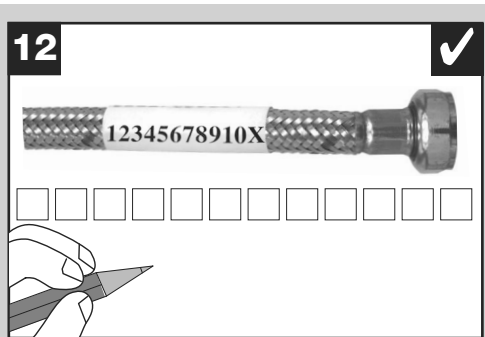

BLANCO

BLANCO ALTA-F II

1

i

BLANCO ALTA-F II

www.blanco.com/sos

BLANCO

BLANCO GmbH + Co KG
 Service
 Tel.: +49 7045 44-81 419
 service@blanco.com
 www.blanco.com