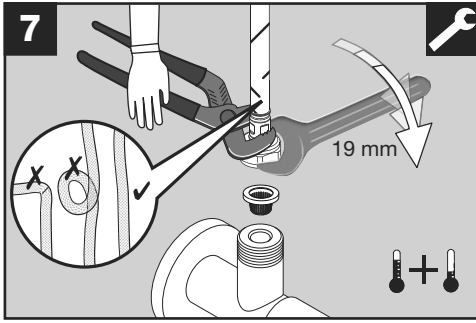

BLANCO

BLANCOCULINA-S II Sensor BLANCOCULINA-S II Mini Sensor

BLANCO CULINA-S II Sensor BLANCO CULINA-S II Mini Sensor

OPTION

22

blanco.com/care

BLANCO

BLANCO GmbH + Co KG
Service
Tel.: +49 7045 44-81 419
service@blanco.com
www.blanco.com