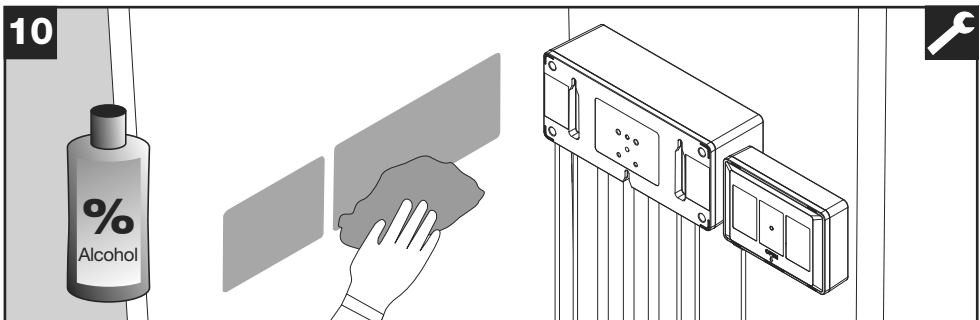

BLANCO

BLANCOCULINA-S II Sensor BLANCOCULINA-S II Mini Sensor

BLANCO CULINA-S II Sensor BLANCO CULINA-S II Mini Sensor

OPTION

22

blanco.com/care

BLANCO

BLANCO GmbH + Co KG
Service
Tel.: +49 7045 44-81 419
service@blanco.com
www.blanco.com