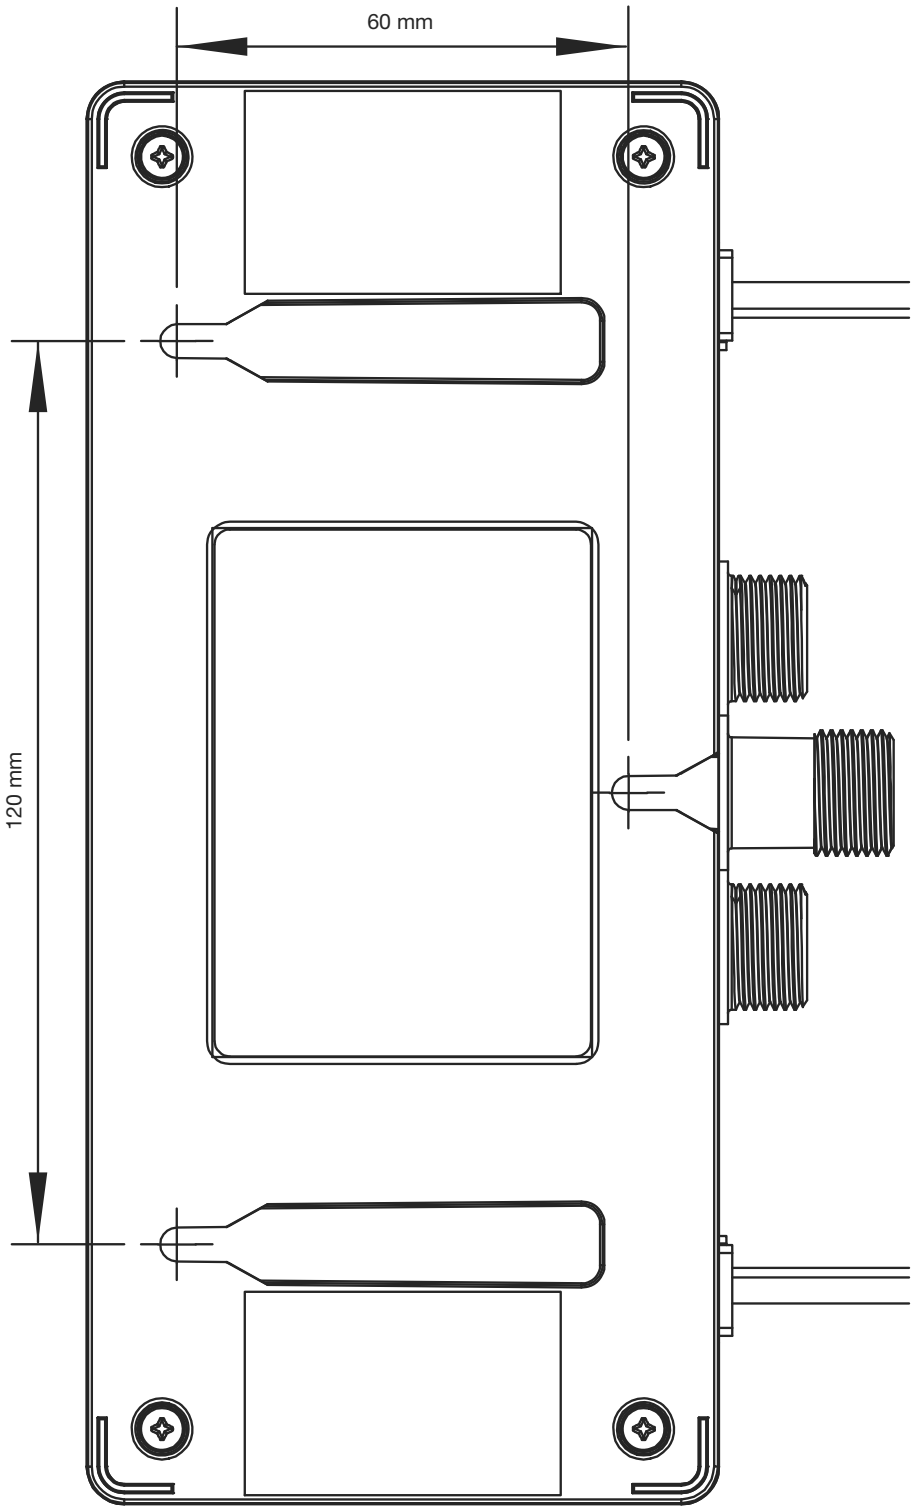

BLANCO

BLANCOCULINA-S II Sensor BLANCOCULINA-S II Mini Sensor

BLANCO CULINA-S II Sensor BLANCO CULINA-S II Mini Sensor

OPTION

22

blanco.com/care

BLANCO

BLANCO GmbH + Co KG
Service
Tel.: +49 7045 44-81 419
service@blanco.com
www.blanco.com