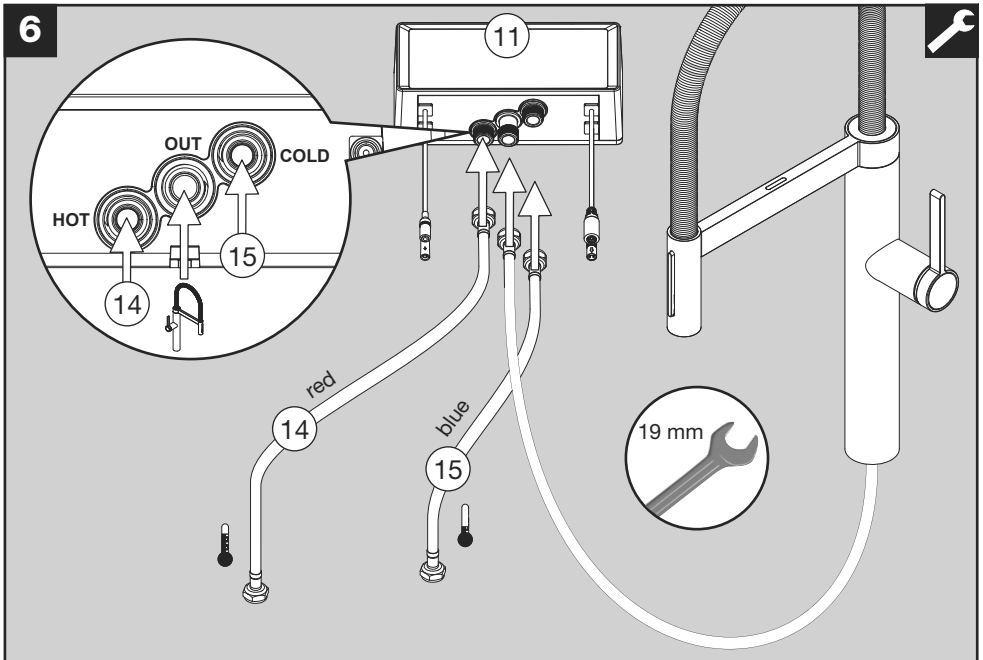

BLANCO

BLANCOCULINA-S II Sensor BLANCOCULINA-S II Mini Sensor

BLANCO CULINA-S II Sensor BLANCO CULINA-S II Mini Sensor

OPTION

22

blanco.com/care

BLANCO

BLANCO GmbH + Co KG
Service
Tel.: +49 7045 44-81 419
service@blanco.com
www.blanco.com