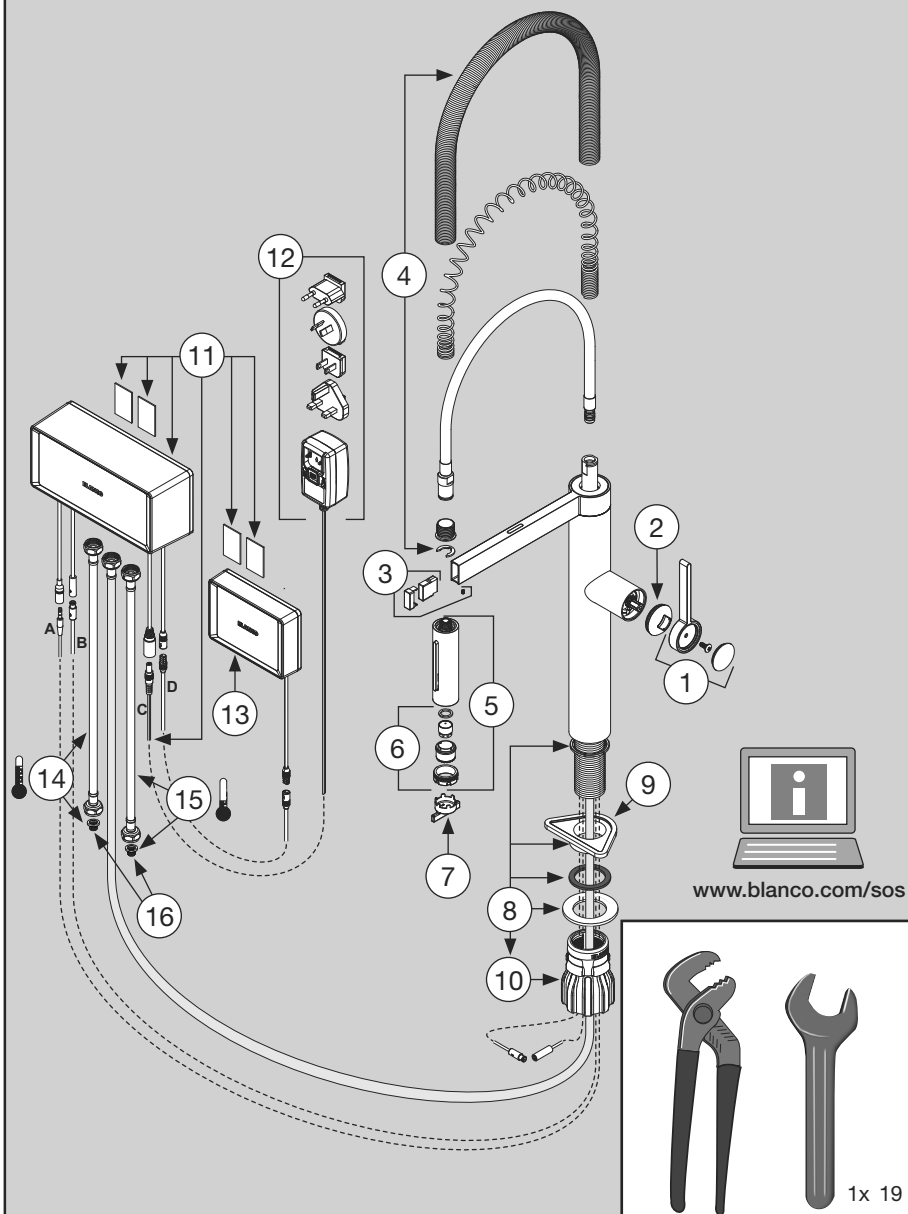

BLANCO

BLANCOCULINA-S II Sensor BLANCOCULINA-S II Mini Sensor

BLANCO CULINA-S II Sensor BLANCO CULINA-S II Mini Sensor

OPTION

22

blanco.com/care

BLANCO

BLANCO GmbH + Co KG
Service
Tel.: +49 7045 44-81 419
service@blanco.com
www.blanco.com