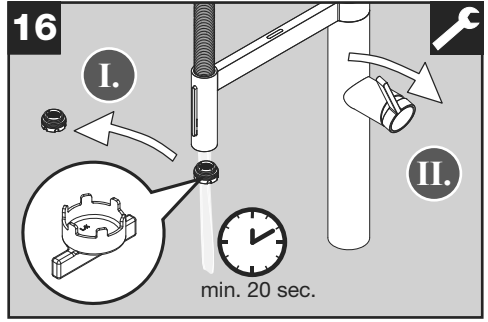

BLANCO

BLANCOCULINA-S II Sensor BLANCOCULINA-S II Mini Sensor

BLANCO CULINA-S II Sensor BLANCO CULINA-S II Mini Sensor

OPTION

22

blanco.com/care

BLANCO

BLANCO GmbH + Co KG
Service
Tel.: +49 7045 44-81 419
service@blanco.com
www.blanco.com