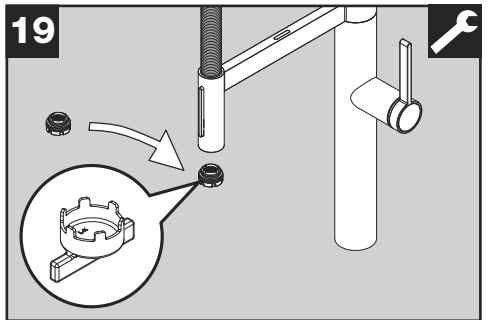

BLANCO

BLANCOCULINA-S II Sensor BLANCOCULINA-S II Mini Sensor

BLANCO CULINA-S II Sensor BLANCO CULINA-S II Mini Sensor

OPTION

22

blanco.com/care

BLANCO

BLANCO GmbH + Co KG
Service
Tel.: +49 7045 44-81 419
service@blanco.com
www.blanco.com