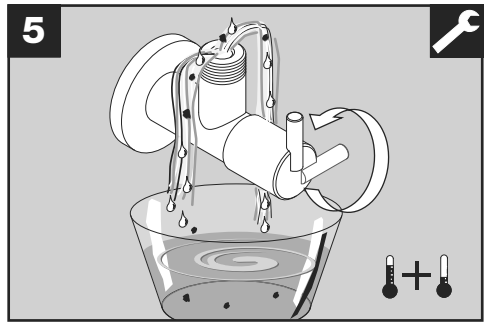

BLANCO

BLANCOCULINA-S II Sensor BLANCOCULINA-S II Mini Sensor

BLANCO CULINA-S II Sensor BLANCO CULINA-S II Mini Sensor

OPTION

22

blanco.com/care

BLANCO

BLANCO GmbH + Co KG
Service
Tel.: +49 7045 44-81 419
service@blanco.com
www.blanco.com