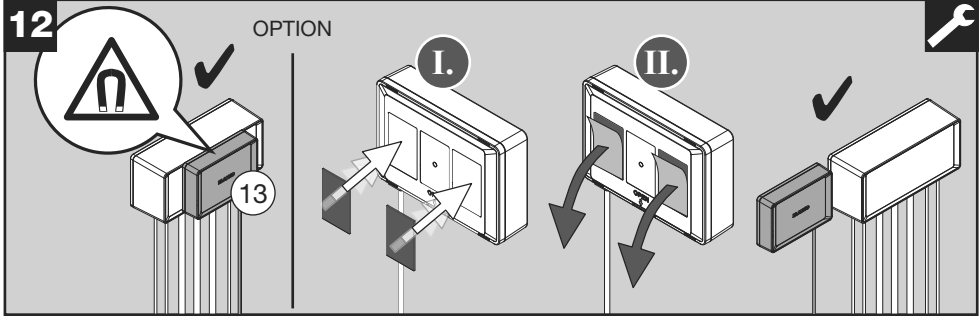

BLANCO

BLANCOCULINA-S II Sensor BLANCOCULINA-S II Mini Sensor

BLANCO CULINA-S II Sensor BLANCO CULINA-S II Mini Sensor

OPTION

22

blanco.com/care

BLANCO

BLANCO GmbH + Co KG
Service
Tel.: +49 7045 44-81 419
service@blanco.com
www.blanco.com