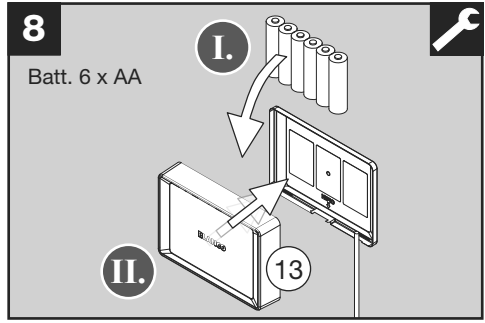

BLANCO

BLANCOCULINA-S II Sensor BLANCOCULINA-S II Mini Sensor

BLANCO CULINA-S II Sensor BLANCO CULINA-S II Mini Sensor

OPTION

22

blanco.com/care

BLANCO

BLANCO GmbH + Co KG
Service
Tel.: +49 7045 44-81 419
service@blanco.com
www.blanco.com