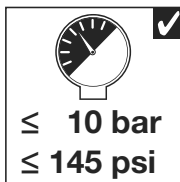

BLANCO

BLANCOCULINA-S II Sensor BLANCOCULINA-S II Mini Sensor

BLANCO CULINA-S II Sensor BLANCO CULINA-S II Mini Sensor

OPTION

22

blanco.com/care

BLANCO

BLANCO GmbH + Co KG
Service
Tel.: +49 7045 44-81 419
service@blanco.com
www.blanco.com