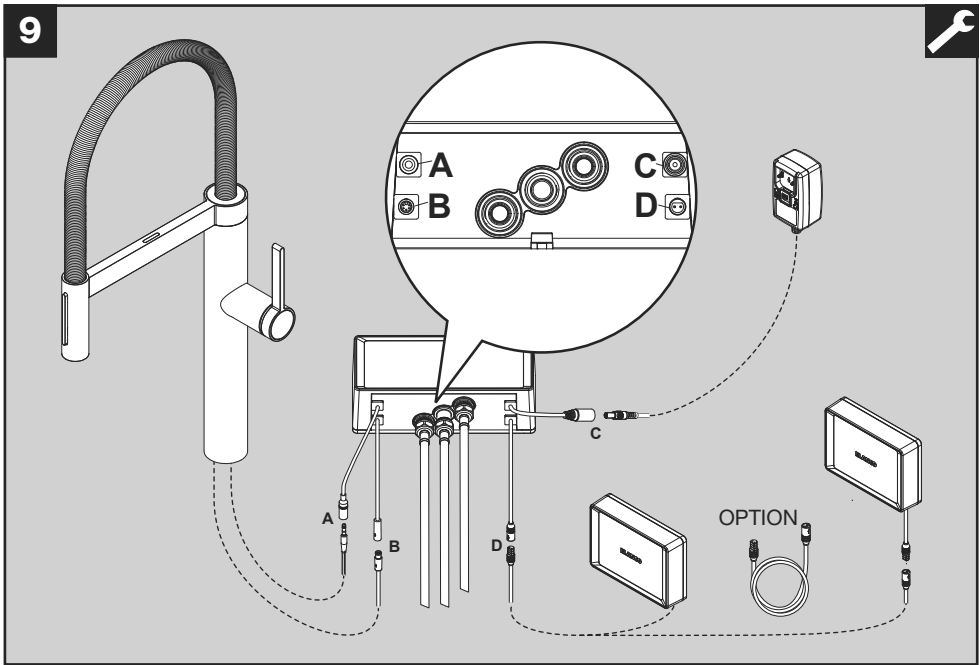

BLANCO

BLANCOCULINA-S II Sensor BLANCOCULINA-S II Mini Sensor

BLANCO CULINA-S II Sensor BLANCO CULINA-S II Mini Sensor

OPTION

22

blanco.com/care

BLANCO

BLANCO GmbH + Co KG
Service
Tel.: +49 7045 44-81 419
service@blanco.com
www.blanco.com