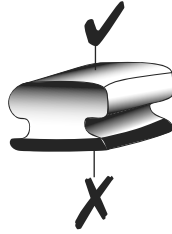

BLANCO

BLANCOCULINA-S II Sensor BLANCOCULINA-S II Mini Sensor

BLANCO CULINA-S II Sensor BLANCO CULINA-S II Mini Sensor

OPTION

22

blanco.com/care

BLANCO

BLANCO GmbH + Co KG
Service
Tel.: +49 7045 44-81 419
service@blanco.com
www.blanco.com