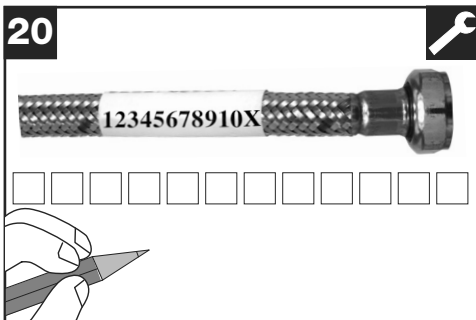

BLANCO

BLANCOCULINA-S II Sensor BLANCOCULINA-S II Mini Sensor

BLANCO CULINA-S II Sensor BLANCO CULINA-S II Mini Sensor

OPTION

22

blanco.com/care

BLANCO

BLANCO GmbH + Co KG
Service
Tel.: +49 7045 44-81 419
service@blanco.com
www.blanco.com