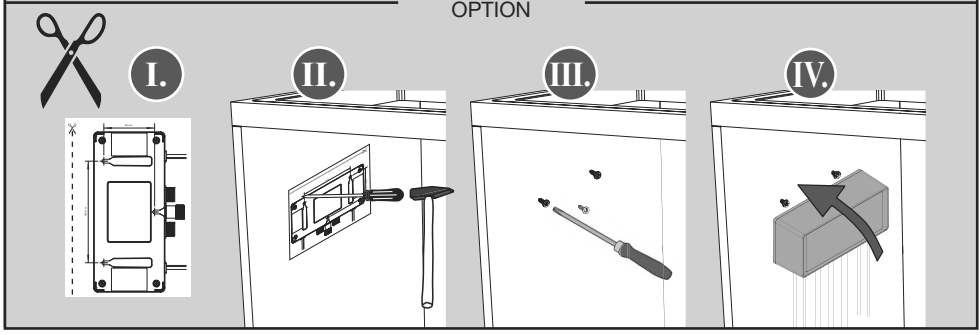

BLANCO

BLANCOCULINA-S II Sensor BLANCOCULINA-S II Mini Sensor

BLANCO CULINA-S II Sensor BLANCO CULINA-S II Mini Sensor

OPTION

22

blanco.com/care

BLANCO

BLANCO GmbH + Co KG
Service
Tel.: +49 7045 44-81 419
service@blanco.com
www.blanco.com