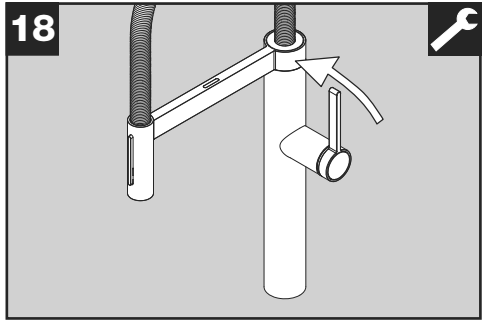

BLANCO

BLANCOCULINA-S II Sensor BLANCOCULINA-S II Mini Sensor

BLANCO CULINA-S II Sensor BLANCO CULINA-S II Mini Sensor

OPTION

22

blanco.com/care

BLANCO

BLANCO GmbH + Co KG
Service
Tel.: +49 7045 44-81 419
service@blanco.com
www.blanco.com