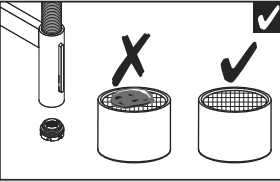

BLANCO

BLANCOCULINA-S II Sensor BLANCOCULINA-S II Mini Sensor

BLANCO CULINA-S II Sensor BLANCO CULINA-S II Mini Sensor

OPTION

22

blanco.com/care

BLANCO

BLANCO GmbH + Co KG
Service
Tel.: +49 7045 44-81 419
service@blanco.com
www.blanco.com