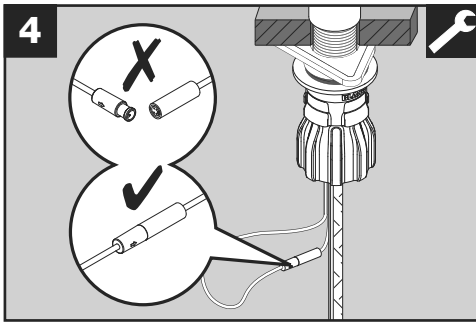

BLANCO

BLANCOCULINA-S II Sensor BLANCOCULINA-S II Mini Sensor

BLANCO CULINA-S II Sensor BLANCO CULINA-S II Mini Sensor

OPTION

22

blanco.com/care

BLANCO

BLANCO GmbH + Co KG
Service
Tel.: +49 7045 44-81 419
service@blanco.com
www.blanco.com