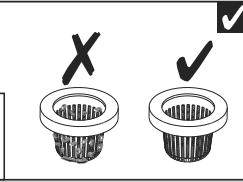

BLANCO

BLANCOCULINA-S II Sensor BLANCOCULINA-S II Mini Sensor

BLANCO CULINA-S II Sensor BLANCO CULINA-S II Mini Sensor

OPTION

22

blanco.com/care

BLANCO

BLANCO GmbH + Co KG
Service
Tel.: +49 7045 44-81 419
service@blanco.com
www.blanco.com