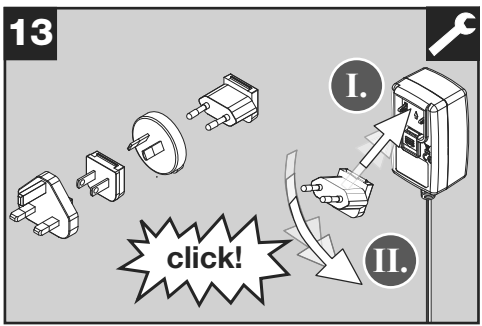

BLANCO

BLANCOCULINA-S II Sensor BLANCOCULINA-S II Mini Sensor

BLANCO CULINA-S II Sensor BLANCO CULINA-S II Mini Sensor

OPTION

22

blanco.com/care

BLANCO

BLANCO GmbH + Co KG
Service
Tel.: +49 7045 44-81 419
service@blanco.com
www.blanco.com