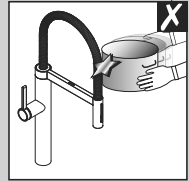

BLANCO

BLANCOCULINA-S II Sensor BLANCOCULINA-S II Mini Sensor

BLANCO CULINA-S II Sensor BLANCO CULINA-S II Mini Sensor

OPTION

22

blanco.com/care

BLANCO

BLANCO GmbH + Co KG
Service
Tel.: +49 7045 44-81 419
service@blanco.com
www.blanco.com