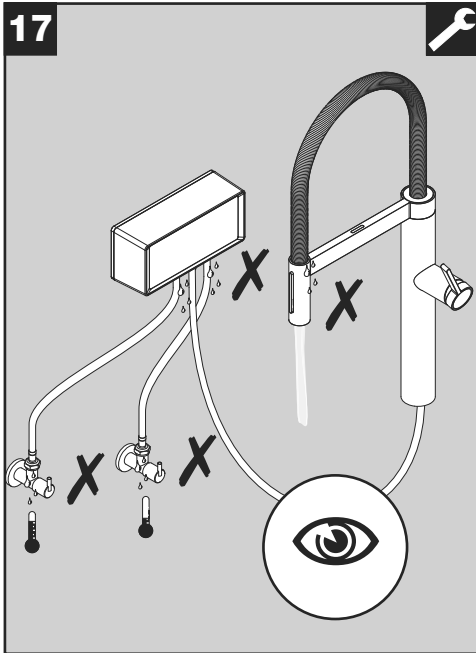

BLANCO

BLANCOCULINA-S II Sensor BLANCOCULINA-S II Mini Sensor

BLANCO CULINA-S II Sensor BLANCO CULINA-S II Mini Sensor

OPTION

22

blanco.com/care

BLANCO

BLANCO GmbH + Co KG
Service
Tel.: +49 7045 44-81 419
service@blanco.com
www.blanco.com