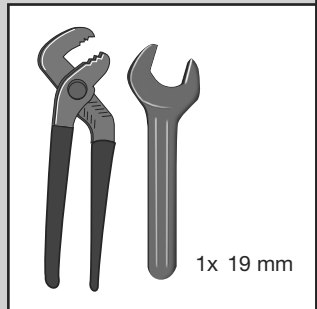

BLANCO

BLANCO CULINA-S II BLANCO CULINA-S II Mini

1

BLANCO CULINA-S II BLANCO CULINA-S II Mini

www.blanco.com/sos

BLANCO

BLANCO GmbH + Co KG
 Service
 Tel.: +49 7045 44-81 419
 service@blanco.com
 www.blanco.com