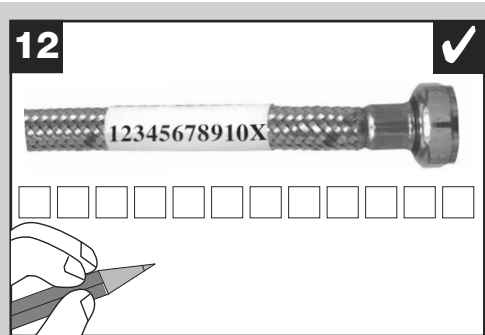

BLANCO

BLANCO CULINA-S II BLANCO CULINA-S II Mini

1

BLANCO CULINA-S II BLANCO CULINA-S II Mini

www.blanco.com/sos

BLANCO

BLANCO GmbH + Co KG
 Service
 Tel.: +49 7045 44-81 419
 service@blanco.com
 www.blanco.com