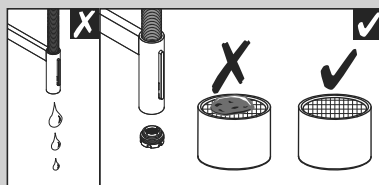

BLANCO

BLANCO CULINA-S II BLANCO CULINA-S II Mini

1

BLANCO CULINA-S II BLANCO CULINA-S II Mini

www.blanco.com/sos

BLANCO

BLANCO GmbH + Co KG
 Service
 Tel.: +49 7045 44-81 419
 service@blanco.com
 www.blanco.com