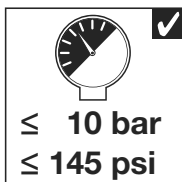

BLANCO

BLANCO CULINA-S II BLANCO CULINA-S II Mini

1

BLANCO CULINA-S II BLANCO CULINA-S II Mini

www.blanco.com/sos

BLANCO

BLANCO GmbH + Co KG
 Service
 Tel.: +49 7045 44-81 419
 service@blanco.com
 www.blanco.com