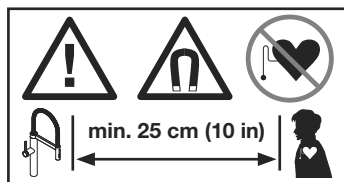

BLANCO

BLANCO CULINA-S II BLANCO CULINA-S II Mini

1

BLANCO CULINA-S II BLANCO CULINA-S II Mini

www.blanco.com/sos

BLANCO

BLANCO GmbH + Co KG
 Service
 Tel.: +49 7045 44-81 419
 service@blanco.com
 www.blanco.com