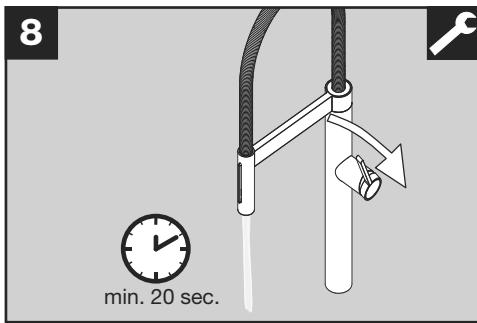

BLANCO

BLANCO CULINA-S II BLANCO CULINA-S II Mini

1

BLANCO CULINA-S II BLANCO CULINA-S II Mini

www.blanco.com/sos

BLANCO

BLANCO GmbH + Co KG
 Service
 Tel.: +49 7045 44-81 419
 service@blanco.com
 www.blanco.com