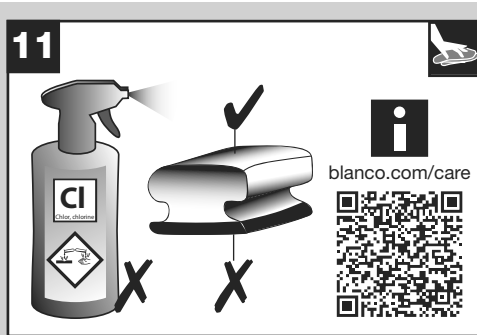

BLANCO

BLANCO CULINA-S II BLANCO CULINA-S II Mini

1

BLANCO CULINA-S II BLANCO CULINA-S II Mini

www.blanco.com/sos

BLANCO

BLANCO GmbH + Co KG
 Service
 Tel.: +49 7045 44-81 419
 service@blanco.com
 www.blanco.com