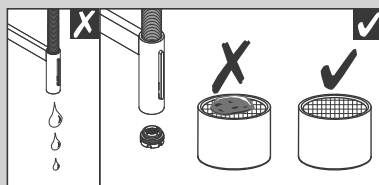

BLANCO

BLANCOCULINA-S II BLANCOCULINA-S II Mini

1

BLANCO CULINA-S II BLANCO CULINA-S II Mini

BLANCO

BLANCO GmbH + Co KG
 Service
 Tel.: +49 7045 44-81 419
 service@blanco.com
 www.blanco.com