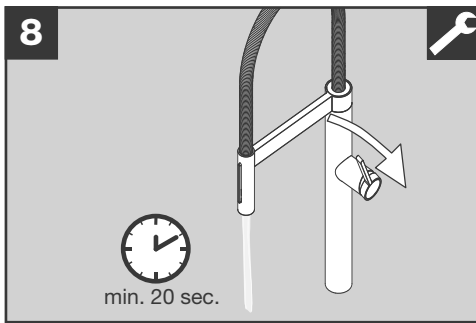

BLANCO

BLANCOCULINA-S II BLANCOCULINA-S II Mini

1

BLANCO CULINA-S II BLANCO CULINA-S II Mini

BLANCO

BLANCO GmbH + Co KG
 Service
 Tel.: +49 7045 44-81 419
 service@blanco.com
 www.blanco.com