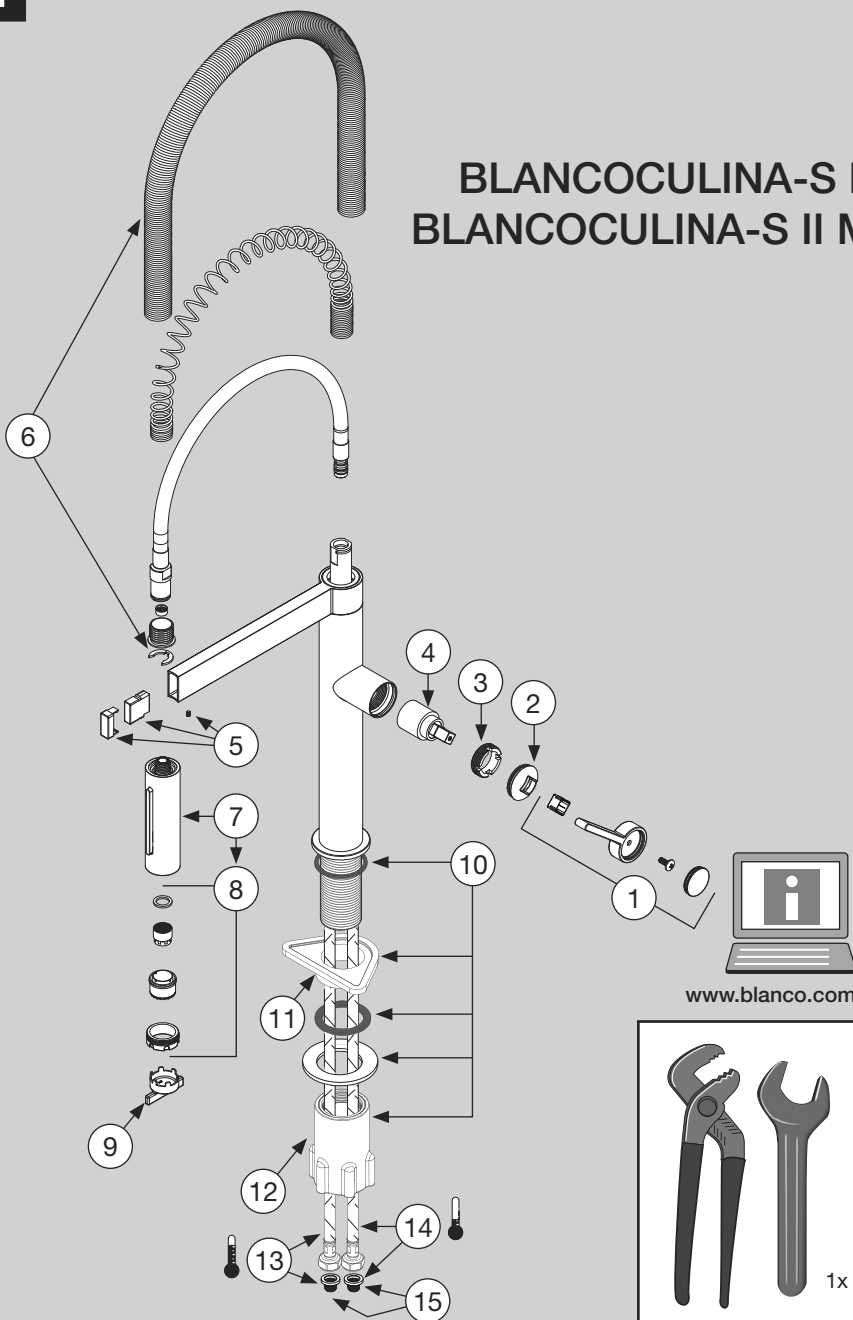

BLANCO

BLANCOCULINA-S II BLANCOCULINA-S II Mini

1

BLANCO CULINA-S II BLANCO CULINA-S II Mini

BLANCO

BLANCO GmbH + Co KG
 Service
 Tel.: +49 7045 44-81 419
 service@blanco.com
 www.blanco.com