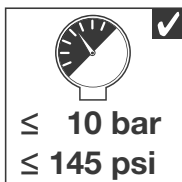

BLANCO

BLANCOCULINA-S II BLANCOCULINA-S II Mini

1

BLANCO CULINA-S II BLANCO CULINA-S II Mini

BLANCO

BLANCO GmbH + Co KG
 Service
 Tel.: +49 7045 44-81 419
 service@blanco.com
 www.blanco.com