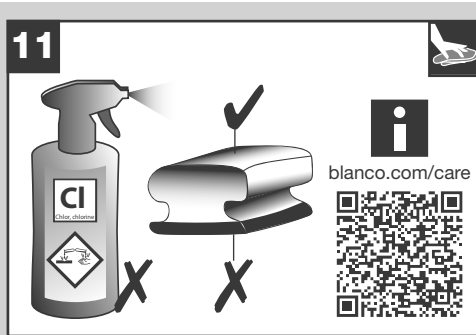

BLANCO

BLANCOCULINA-S II BLANCOCULINA-S II Mini

1

BLANCO CULINA-S II BLANCO CULINA-S II Mini

BLANCO

BLANCO GmbH + Co KG
 Service
 Tel.: +49 7045 44-81 419
 service@blanco.com
 www.blanco.com