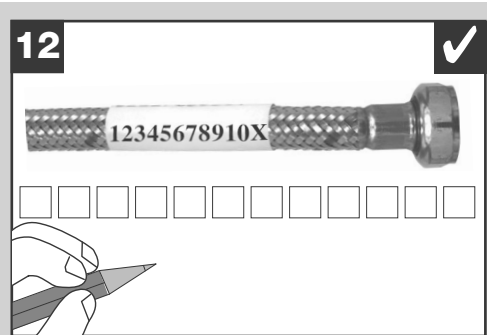

BLANCO

BLANCOCULINA-S II BLANCOCULINA-S II Mini

1

BLANCO CULINA-S II BLANCO CULINA-S II Mini

BLANCO

BLANCO GmbH + Co KG
 Service
 Tel.: +49 7045 44-81 419
 service@blanco.com
 www.blanco.com