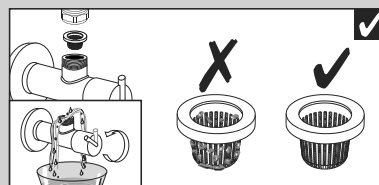

BLANCO

BLANCO CULINA-S II BLANCO CULINA-S II Mini

1

BLANCO CULINA-S II BLANCO CULINA-S II Mini

www.blanco.com/sos

1x 19 mm

BLANCO

BLANCO GmbH + Co KG
 Service
 Tel.: +49 7045 44-81 419
 service@blanco.com
 www.blanco.com