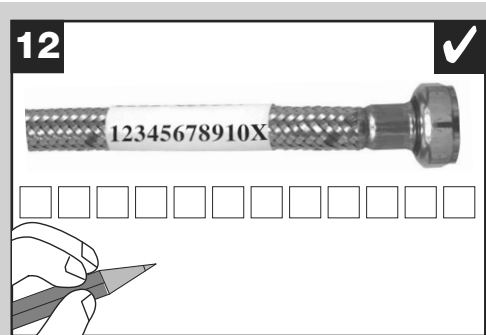

BLANCO

BLANCO CULINA-S II BLANCO CULINA-S II Mini

1

BLANCO CULINA-S II BLANCO CULINA-S II Mini

www.blanco.com/sos

1x 19 mm

BLANCO

BLANCO GmbH + Co KG
 Service
 Tel.: +49 7045 44-81 419
 service@blanco.com
 www.blanco.com