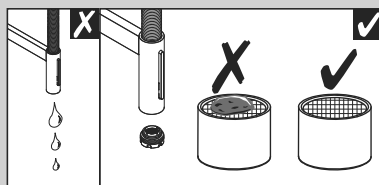

BLANCO

BLANCO CULINA-S II BLANCO CULINA-S II Mini

1

BLANCO CULINA-S II BLANCO CULINA-S II Mini

www.blanco.com/sos

1x 19 mm

BLANCO

BLANCO GmbH + Co KG
 Service
 Tel.: +49 7045 44-81 419
 service@blanco.com
 www.blanco.com