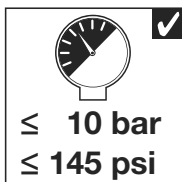

BLANCO

BLANCO CULINA-S II BLANCO CULINA-S II Mini

1

BLANCO CULINA-S II BLANCO CULINA-S II Mini

www.blanco.com/sos

1x 19 mm

BLANCO

BLANCO GmbH + Co KG
 Service
 Tel.: +49 7045 44-81 419
 service@blanco.com
 www.blanco.com