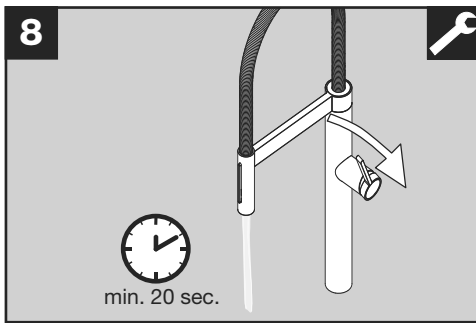

BLANCO

BLANCO CULINA-S II BLANCO CULINA-S II Mini

1

BLANCO CULINA-S II BLANCO CULINA-S II Mini

www.blanco.com/sos

1x 19 mm

BLANCO

BLANCO GmbH + Co KG
 Service
 Tel.: +49 7045 44-81 419
 service@blanco.com
 www.blanco.com