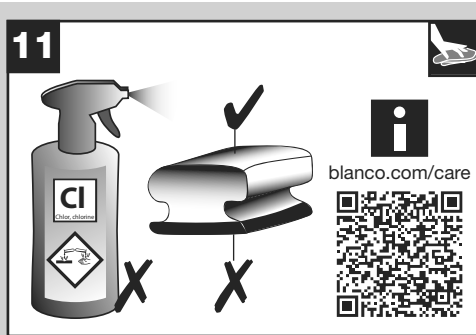

BLANCO

BLANCO CULINA-S II BLANCO CULINA-S II Mini

1

BLANCO CULINA-S II BLANCO CULINA-S II Mini

www.blanco.com/sos

1x 19 mm

BLANCO

BLANCO GmbH + Co KG
 Service
 Tel.: +49 7045 44-81 419
 service@blanco.com
 www.blanco.com