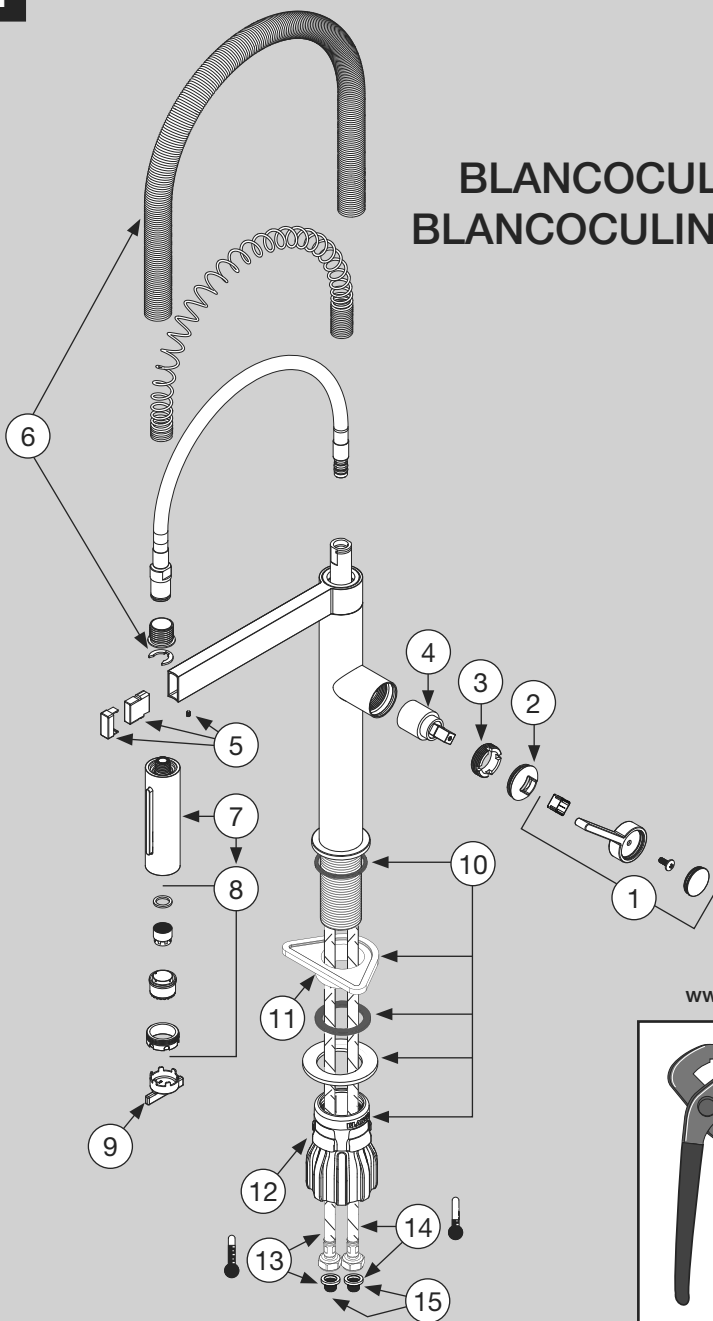

BLANCO

BLANCO CULINA-S II BLANCO CULINA-S II Mini

1

BLANCO CULINA-S II BLANCO CULINA-S II Mini

www.blanco.com/sos

1x 19 mm

BLANCO

BLANCO GmbH + Co KG
 Service
 Tel.: +49 7045 44-81 419
 service@blanco.com
 www.blanco.com