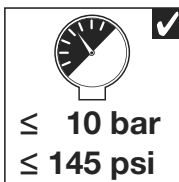

BLANCO

BLANCO KANO-S ND

BLANCO KANO-S ND

www.blanco.com/sos

1x 14 mm
 1x 19 mm
 1x 22 mm