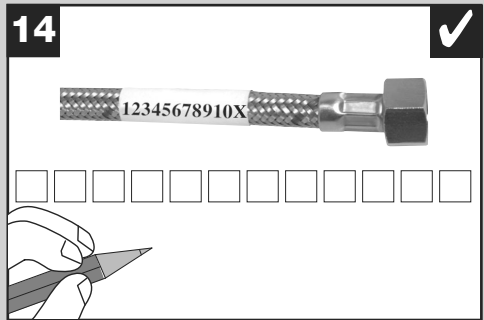

# BLANCO KANO ND

[www.blanco.com/sos](http://www.blanco.com/sos)

1x 19 mm  
1x 22 mm