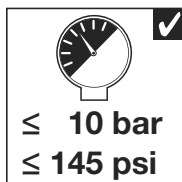

BLANCO

BLANCO KANO ND