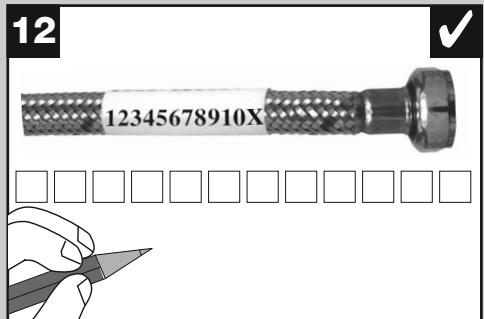

# BLANCO LINUS HD

[www.blanco.com/sos](http://www.blanco.com/sos)

1x 12 mm  
1x 22 mm  
1x 24 mm