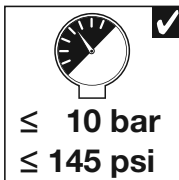

BLANCO

BLANCO LINUS HD