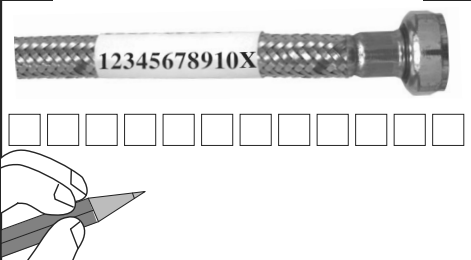

BLANCO

BLANCO CATRIS-S Flexo Filter

BLANCO CATRIS-S Flexo Filter

16

17

BLANCO

BLANCO GmbH + Co KG
 Service
 Tel.: +49 7045 44-81 419
 service@blanco.com
 www.blanco.com