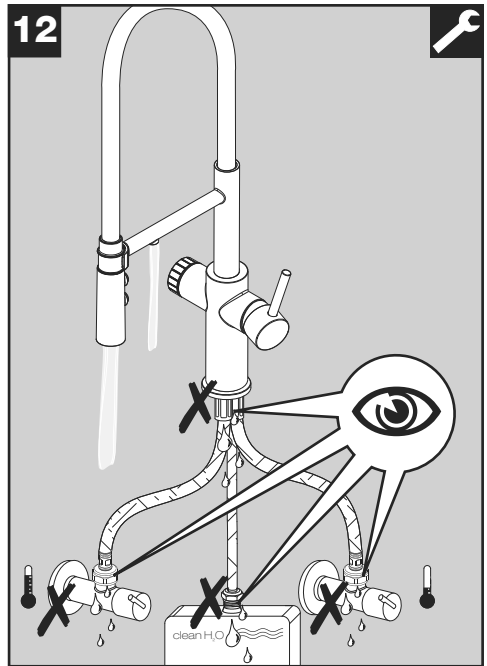

BLANCO

BLANCO CATRIS-S Flexo Filter

BLANCO CATRIS-S Flexo Filter

16

17

BLANCO

BLANCO GmbH + Co KG
 Service
 Tel.: +49 7045 44-81 419
 service@blanco.com
 www.blanco.com