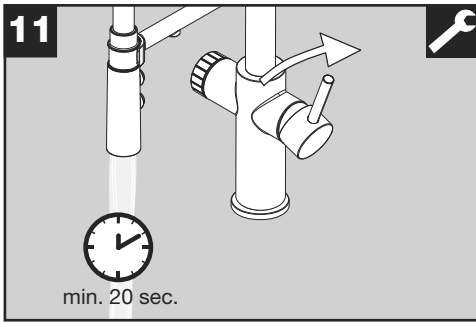

BLANCO

BLANCO CATRIS-S Flexo Filter

BLANCO CATRIS-S Flexo Filter

16

17

BLANCO

BLANCO GmbH + Co KG
 Service
 Tel.: +49 7045 44-81 419
 service@blanco.com
 www.blanco.com