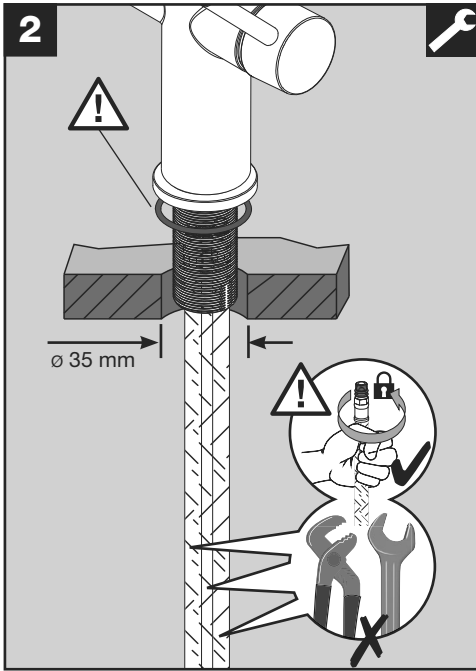

BLANCO

BLANCO CATRIS-S Flexo Filter

BLANCO CATRIS-S Flexo Filter

16

17

BLANCO

BLANCO GmbH + Co KG
 Service
 Tel.: +49 7045 44-81 419
 service@blanco.com
 www.blanco.com