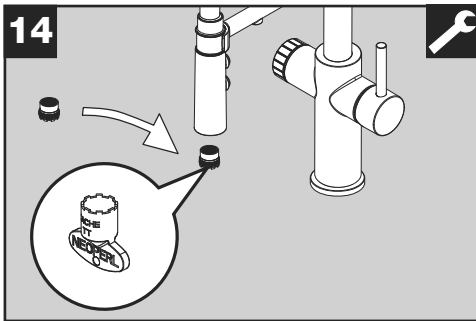

BLANCO

BLANCO CATRIS-S Flexo Filter

BLANCO CATRIS-S Flexo Filter

16

17

BLANCO

BLANCO GmbH + Co KG
 Service
 Tel.: +49 7045 44-81 419
 service@blanco.com
 www.blanco.com