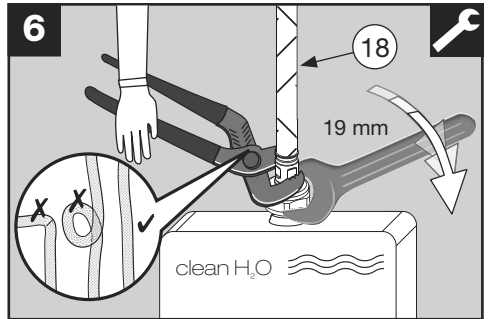

BLANCO

BLANCO CATRIS-S Flexo Filter

BLANCO CATRIS-S Flexo Filter

16

17

BLANCO

BLANCO GmbH + Co KG
 Service
 Tel.: +49 7045 44-81 419
 service@blanco.com
 www.blanco.com