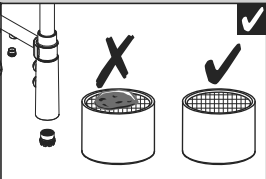

BLANCO

BLANCO CATRIS-S Flexo Filter

BLANCO CATRIS-S Flexo Filter

16

17

BLANCO

BLANCO GmbH + Co KG
 Service
 Tel.: +49 7045 44-81 419
 service@blanco.com
 www.blanco.com