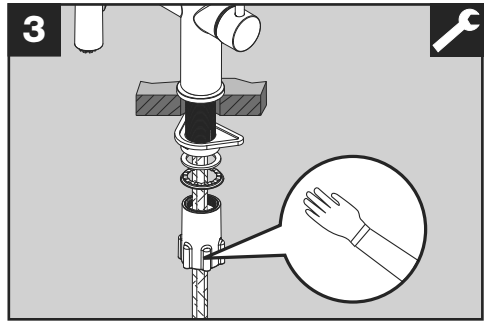

BLANCO

BLANCO CATRIS-S Flexo Filter

BLANCO CATRIS-S Flexo Filter

16

17

BLANCO

BLANCO GmbH + Co KG
 Service
 Tel.: +49 7045 44-81 419
 service@blanco.com
 www.blanco.com