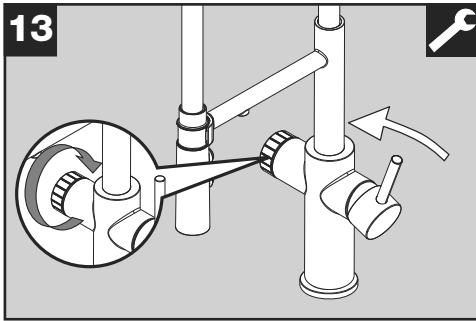

BLANCO

BLANCO CATRIS-S Flexo Filter

BLANCO CATRIS-S Flexo Filter

16

17

BLANCO

BLANCO GmbH + Co KG
 Service
 Tel.: +49 7045 44-81 419
 service@blanco.com
 www.blanco.com