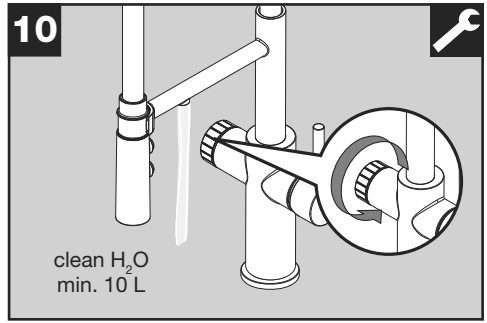

BLANCO

BLANCO CATRIS-S Flexo Filter

BLANCO CATRIS-S Flexo Filter

16

17

BLANCO

BLANCO GmbH + Co KG
 Service
 Tel.: +49 7045 44-81 419
 service@blanco.com
 www.blanco.com