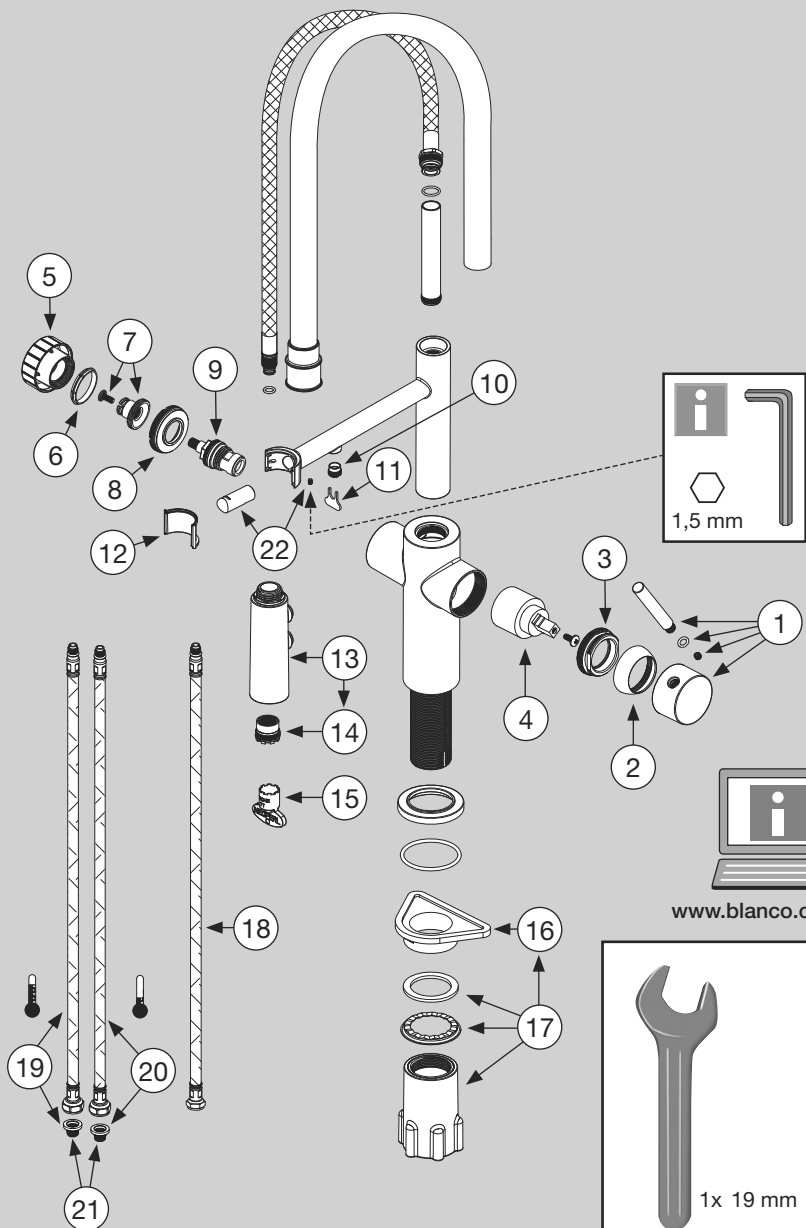

BLANCO

BLANCO CATRIS-S Flexo Filter

BLANCO CATRIS-S Flexo Filter

16

17

BLANCO

BLANCO GmbH + Co KG
 Service
 Tel.: +49 7045 44-81 419
 service@blanco.com
 www.blanco.com