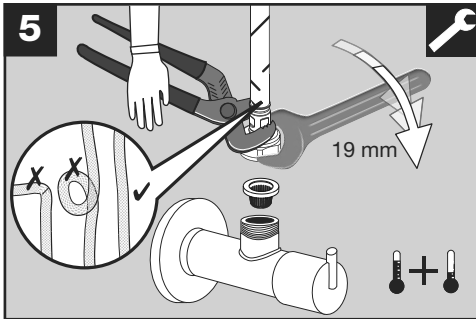

BLANCO

BLANCO CATRIS-S Flexo Filter

BLANCO CATRIS-S Flexo Filter

16

17

BLANCO

BLANCO GmbH + Co KG
 Service
 Tel.: +49 7045 44-81 419
 service@blanco.com
 www.blanco.com