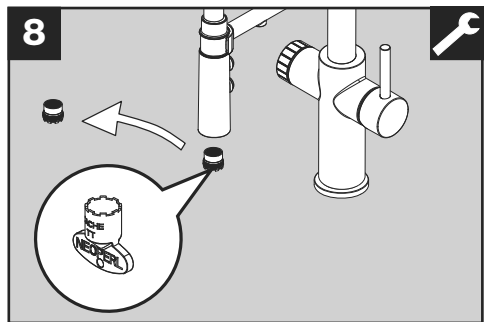

BLANCO

BLANCO CATRIS-S Flexo Filter

BLANCO CATRIS-S Flexo Filter

16

17

BLANCO

BLANCO GmbH + Co KG
 Service
 Tel.: +49 7045 44-81 419
 service@blanco.com
 www.blanco.com