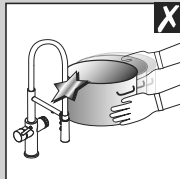

BLANCO

BLANCO CATRIS-S Flexo Filter

BLANCO CATRIS-S Flexo Filter

16

17

BLANCO

BLANCO GmbH + Co KG
 Service
 Tel.: +49 7045 44-81 419
 service@blanco.com
 www.blanco.com