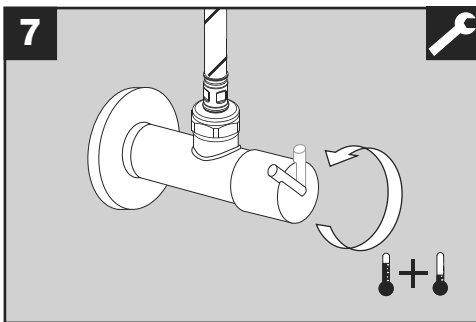

BLANCO

BLANCO CATRIS-S Flexo Filter

BLANCO CATRIS-S Flexo Filter

16

17

BLANCO

BLANCO GmbH + Co KG
 Service
 Tel.: +49 7045 44-81 419
 service@blanco.com
 www.blanco.com