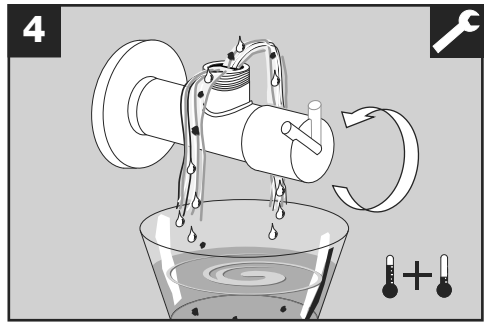

BLANCO

BLANCO CATRIS-S Flexo Filter

BLANCO CATRIS-S Flexo Filter

16

17

BLANCO

BLANCO GmbH + Co KG
 Service
 Tel.: +49 7045 44-81 419
 service@blanco.com
 www.blanco.com