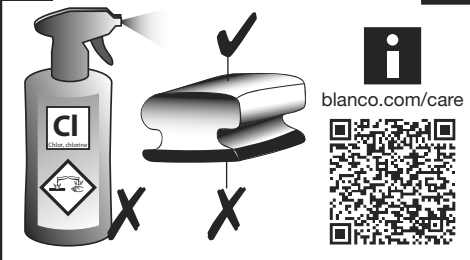

BLANCO

BLANCO CATRIS-S Flexo Filter

BLANCO CATRIS-S Flexo Filter

16

17

BLANCO

BLANCO GmbH + Co KG
 Service
 Tel.: +49 7045 44-81 419
 service@blanco.com
 www.blanco.com