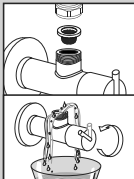

BLANCO

BLANCO CATRIS-S Flexo Filter

BLANCO CATRIS-S Flexo Filter

16

17

BLANCO

BLANCO GmbH + Co KG
 Service
 Tel.: +49 7045 44-81 419
 service@blanco.com
 www.blanco.com