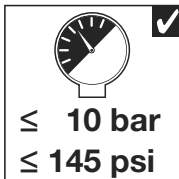

BLANCO

BLANCO CATRIS-S Flexo Filter

BLANCO CATRIS-S Flexo Filter

16

17

BLANCO

BLANCO GmbH + Co KG
 Service
 Tel.: +49 7045 44-81 419
 service@blanco.com
 www.blanco.com