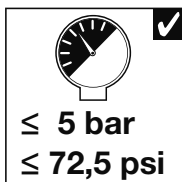

BLANCO

BLANCO LANORA Twin

1

BLANCO LANORA Twin

i

www.blanco.com/sos

1x 17 mm
1x 24 mm

BLANCO