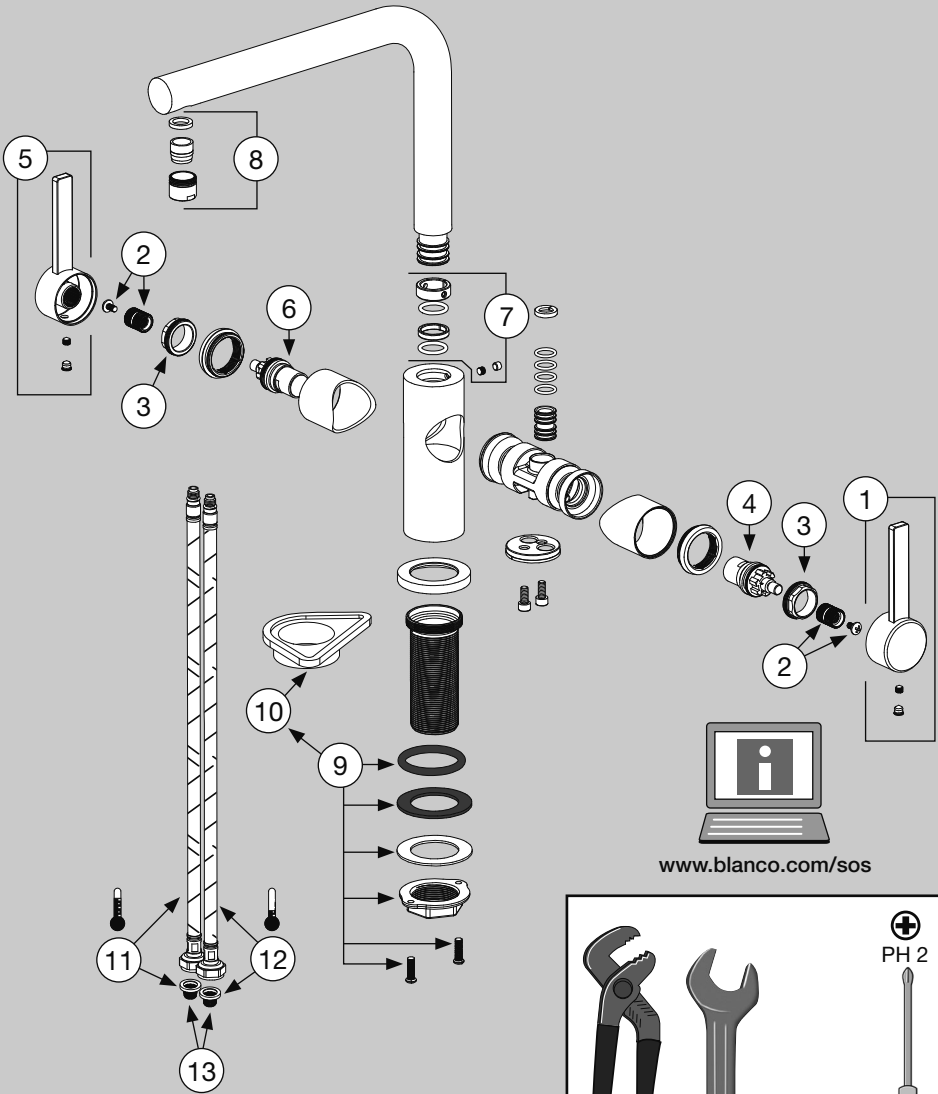

BLANCO

BLANCO LANORA Twin

1

BLANCO LANORA Twin

i

www.blanco.com/sos

1x 17 mm
1x 24 mm

BLANCO

BLANCO UK LIMITED
 1 Victor Way, Colney Street
 St. Albans, AL2 2FL, United Kingdom
 Telephone + 44 (0) 1923 635 292 / 0808 281 5888
 Email info@blancotapservice.co.uk
 www.blancotapsares.co.uk