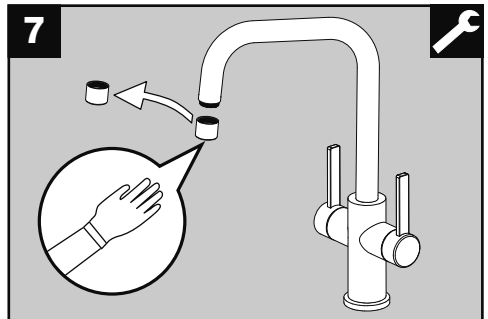

BLANCO

BLANCO JANDORA Twin

BLANCO JANDORA Twin

www.blanco.com/sos

1x 24 mm

BLANCO

BLANCO UK LIMITED
 1 Victor Way, Colney Street
 St. Albans, AL2 2FL, United Kingdom
 Telephone + 44 (0) 1923 635 292 / 0808 281 5888
 Email info@blancotapservice.co.uk
 www.blancotapservice.co.uk