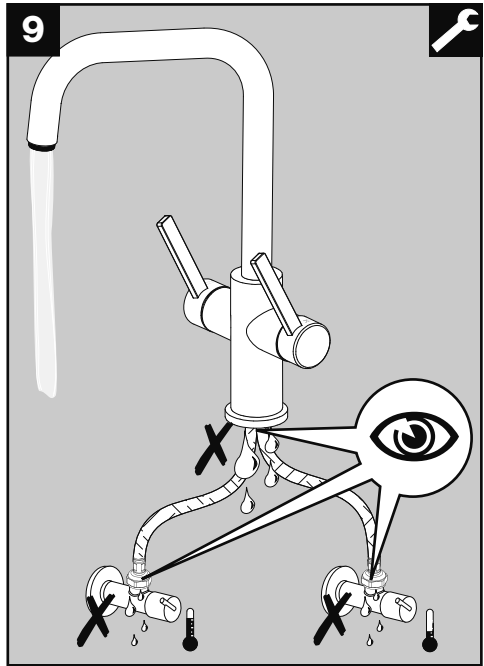

BLANCO

BLANCO JANDORA Twin

BLANCO JANDORA Twin

www.blanco.com/sos

1x 24 mm

BLANCO

BLANCO UK LIMITED
 1 Victor Way, Colney Street
 St. Albans, AL2 2FL, United Kingdom
 Telephone + 44 (0) 1923 635 292 / 0808 281 5888
 Email info@blancotapservice.co.uk
 www.blancotapservice.co.uk