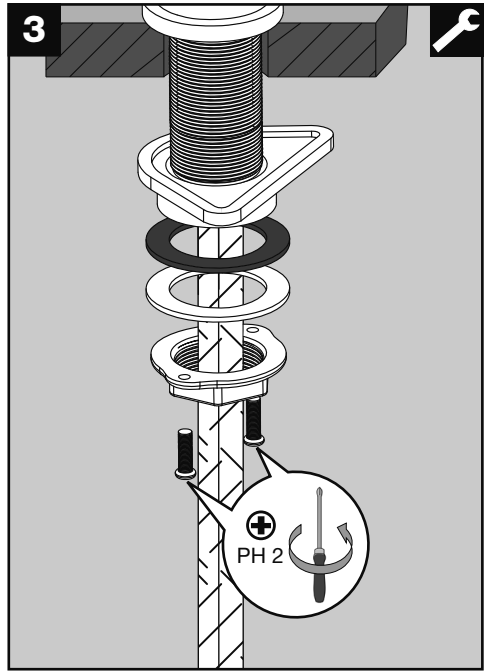

BLANCO

BLANCO JANDORA Twin

BLANCO JANDORA Twin

www.blanco.com/sos

1x 24 mm

BLANCO

BLANCO UK LIMITED
 1 Victor Way, Colney Street
 St. Albans, AL2 2FL, United Kingdom
 Telephone + 44 (0) 1923 635 292 / 0808 281 5888
 Email info@blancotapservice.co.uk
 www.blancotapservice.co.uk