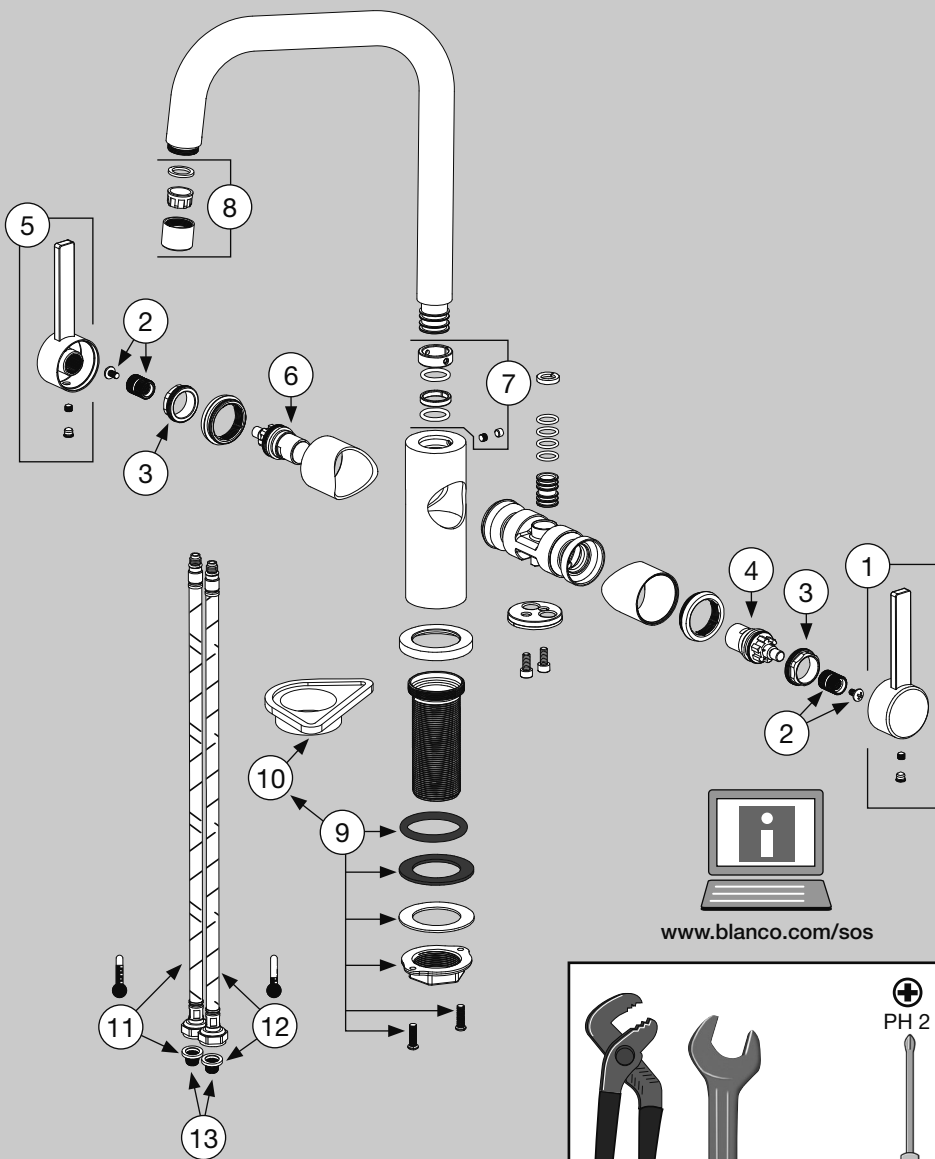

BLANCO

BLANCO JANDORA Twin

BLANCO JANDORA Twin

www.blanco.com/sos

1x 24 mm

BLANCO

BLANCO UK LIMITED
 1 Victor Way, Colney Street
 St. Albans, AL2 2FL, United Kingdom
 Telephone + 44 (0) 1923 635 292 / 0808 281 5888
 Email info@blancotapservice.co.uk
 www.blancotapservice.co.uk