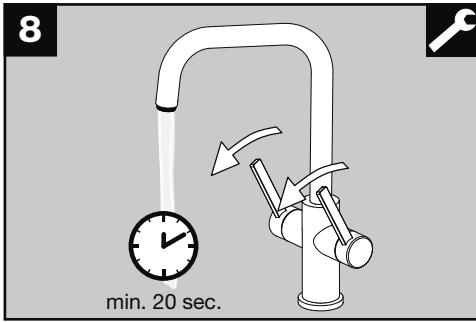

BLANCO

BLANCO JANDORA Twin

BLANCO JANDORA Twin

www.blanco.com/sos

1x 24 mm

BLANCO

BLANCO UK LIMITED
 1 Victor Way, Colney Street
 St. Albans, AL2 2FL, United Kingdom
 Telephone + 44 (0) 1923 635 292 / 0808 281 5888
 Email info@blancotapservice.co.uk
 www.blancotapservice.co.uk