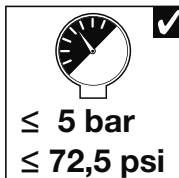

BLANCO

BLANCO JANDORA Twin

BLANCO JANDORA Twin

www.blanco.com/sos

1x 24 mm

BLANCO

BLANCO UK LIMITED
 1 Victor Way, Colney Street
 St. Albans, AL2 2FL, United Kingdom
 Telephone + 44 (0) 1923 635 292 / 0808 281 5888
 Email info@blancotapservice.co.uk
 www.blancotapservice.co.uk