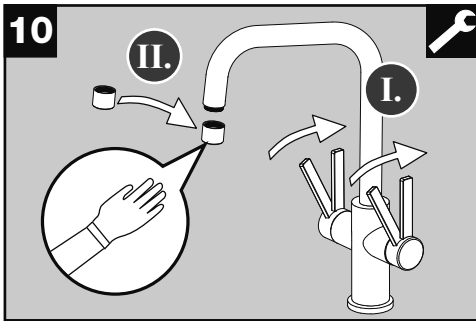

BLANCO

BLANCO JANDORA Twin

BLANCO JANDORA Twin

www.blanco.com/sos

1x 24 mm

BLANCO

BLANCO UK LIMITED
 1 Victor Way, Colney Street
 St. Albans, AL2 2FL, United Kingdom
 Telephone + 44 (0) 1923 635 292 / 0808 281 5888
 Email info@blancotapservice.co.uk
 www.blancotapservice.co.uk