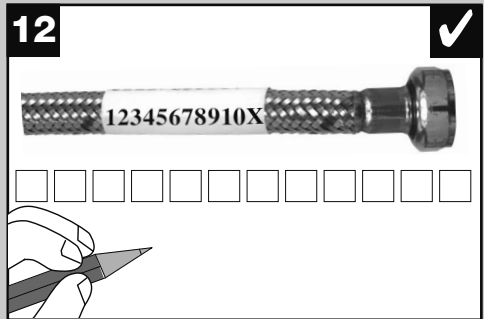

BLANCO

BLANCO JANDORA Twin

BLANCO JANDORA Twin

www.blanco.com/sos

1x 24 mm

BLANCO

BLANCO UK LIMITED
 1 Victor Way, Colney Street
 St. Albans, AL2 2FL, United Kingdom
 Telephone + 44 (0) 1923 635 292 / 0808 281 5888
 Email info@blancotapservice.co.uk
 www.blancotapservice.co.uk