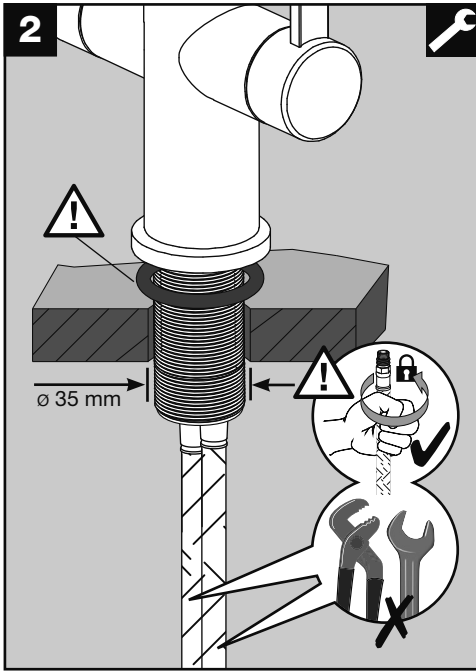

BLANCO

BLANCO JANDORA Twin

BLANCO JANDORA Twin

www.blanco.com/sos

1x 24 mm

BLANCO

BLANCO UK LIMITED
 1 Victor Way, Colney Street
 St. Albans, AL2 2FL, United Kingdom
 Telephone + 44 (0) 1923 635 292 / 0808 281 5888
 Email info@blancotapservice.co.uk
 www.blancotapservice.co.uk