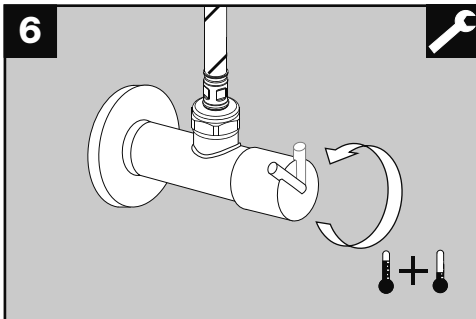

BLANCO

BLANCO JANDORA Twin

BLANCO JANDORA Twin

www.blanco.com/sos

1x 24 mm

BLANCO

BLANCO UK LIMITED
 1 Victor Way, Colney Street
 St. Albans, AL2 2FL, United Kingdom
 Telephone + 44 (0) 1923 635 292 / 0808 281 5888
 Email info@blancotapservice.co.uk
 www.blancotapservice.co.uk