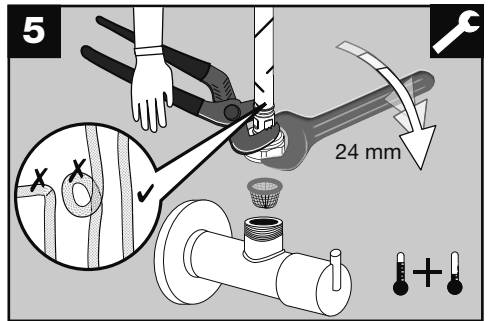

BLANCO

BLANCO JANDORA Twin

BLANCO JANDORA Twin

www.blanco.com/sos

1x 24 mm

BLANCO

BLANCO UK LIMITED
 1 Victor Way, Colney Street
 St. Albans, AL2 2FL, United Kingdom
 Telephone + 44 (0) 1923 635 292 / 0808 281 5888
 Email info@blancotapservice.co.uk
 www.blancotapservice.co.uk