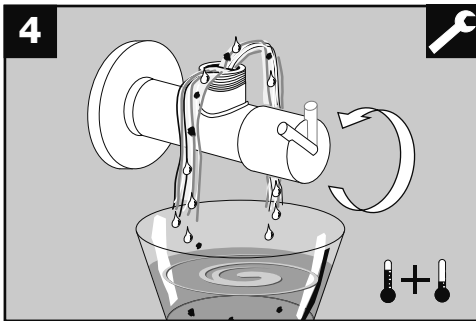

BLANCO

BLANCO JANDORA Twin

BLANCO JANDORA Twin

www.blanco.com/sos

1x 24 mm

BLANCO

BLANCO UK LIMITED
 1 Victor Way, Colney Street
 St. Albans, AL2 2FL, United Kingdom
 Telephone + 44 (0) 1923 635 292 / 0808 281 5888
 Email info@blancotapservice.co.uk
 www.blancotapservice.co.uk