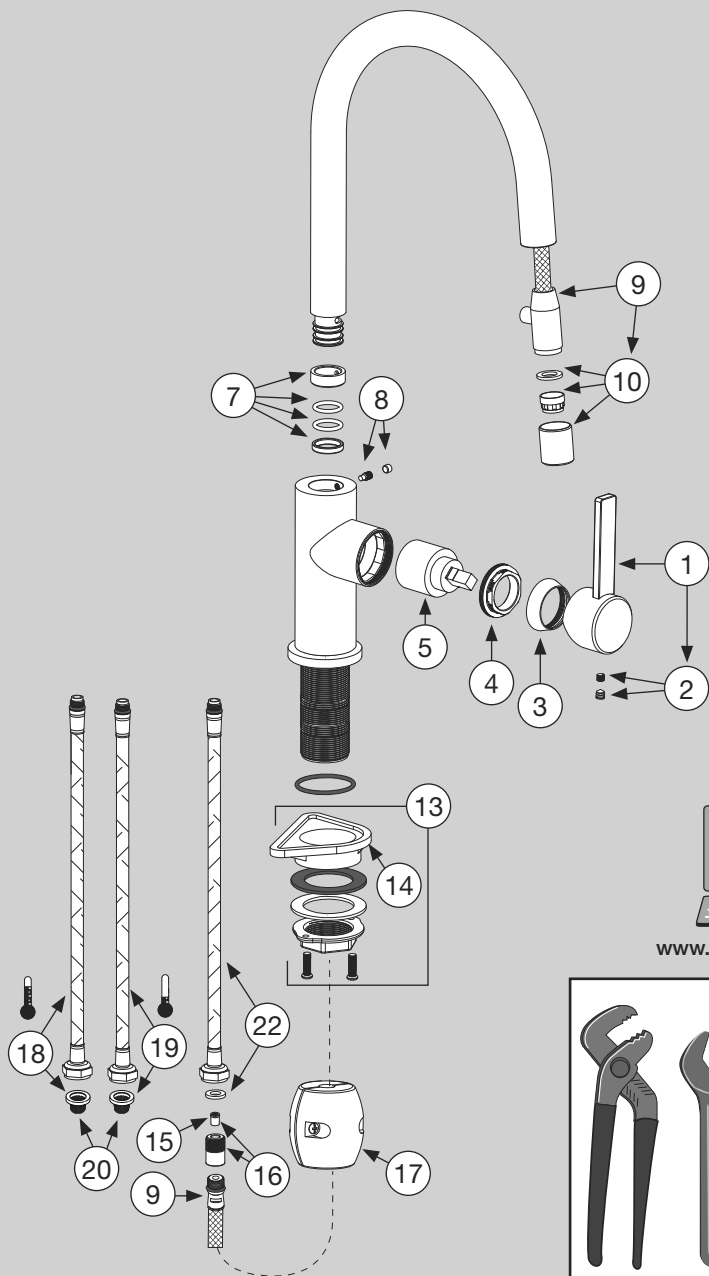

BLANCO

BLANCO CANDOR-S HD

1

BLANCO CANDOR-S HD

www.blanco.com/sos

⊕ PH 2

- 1x 11 mm
- 1x 17 mm
- 1x 19 mm