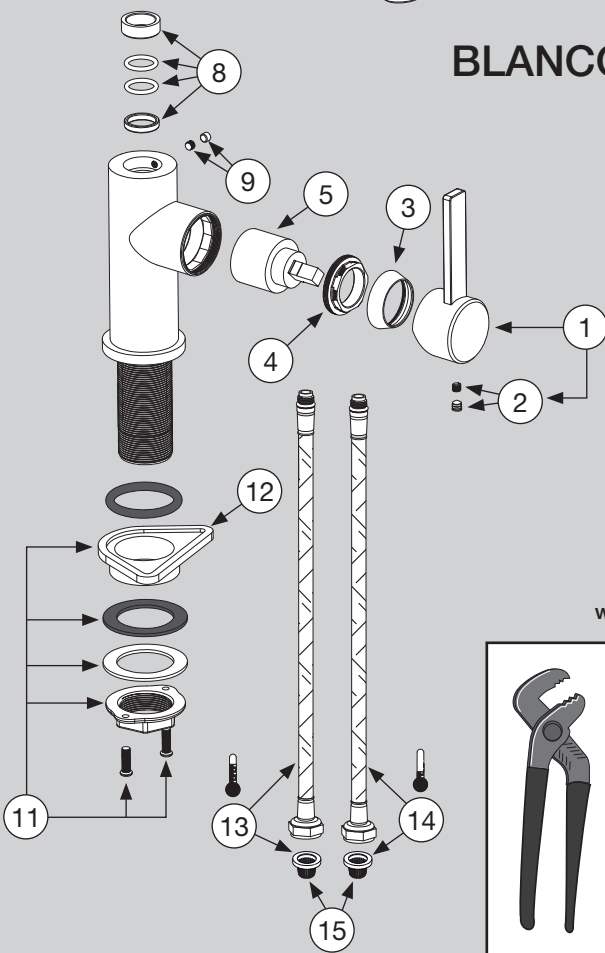

BLANCO

BLANCO CANDOR HD

1

BLANCO CANDOR HD

www.blanco.com/sos

1x 19 mm

⊕ PH 2

BLANCO