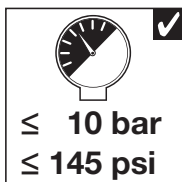

BLANCO

BLANCO CANDOR HD

1

BLANCO CANDOR HD

www.blanco.com/sos

1x 19 mm

⊕ PH 2

BLANCO