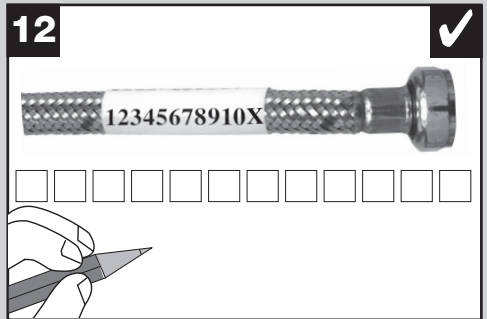

BLANCO

BLANCO CANDOR HD

1

BLANCO CANDOR HD

www.blanco.com/sos

1x 19 mm

⊕ PH 2

BLANCO