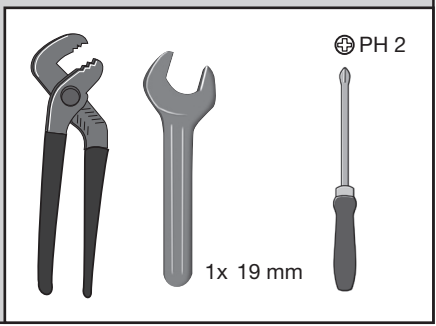

BLANCO

BLANCO CANDOR HD

1

BLANCO CANDOR HD

www.blanco.com/sos

1x 19 mm

⊕ PH 2

BLANCO