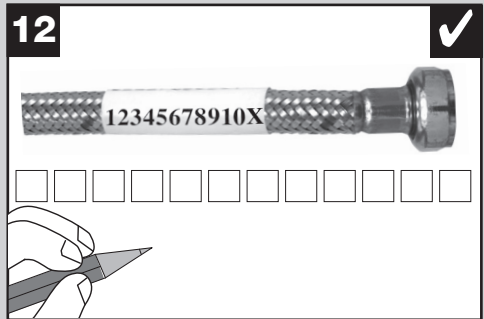

BLANCO

BLANCO CANDOR HD

1

BLANCO CANDOR HD

www.blanco.com/sos

1x 19 mm

⊕ PH 2

BLANCO