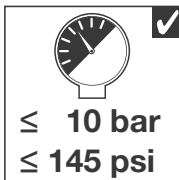

BLANCO

BLANCO AMBIS HD