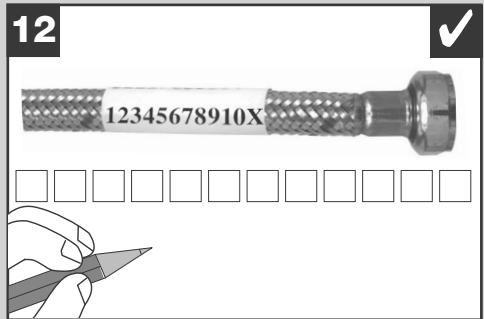

# BLANCO AMBIS HD

[www.blanco.com/sos](http://www.blanco.com/sos)

1x 19 mm  
1x 22 mm