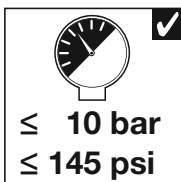

BLANCO

BLANCO MILI HD