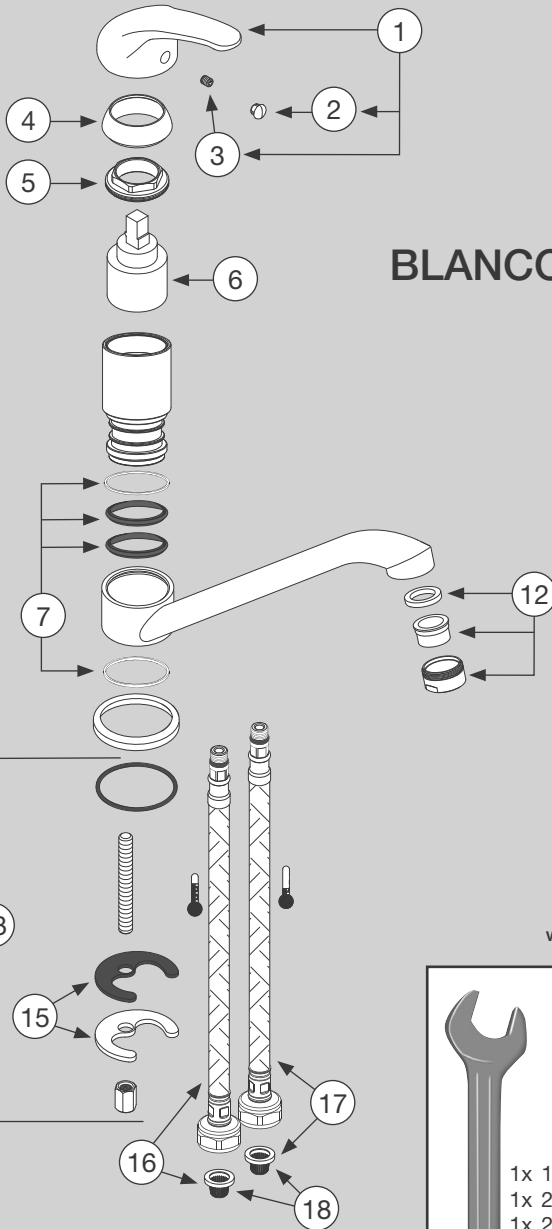

BLANCO

BLANCO DARAS HD

BLANCO DARAS HD

www.blanco.com/sos

- 1x 11 mm
- 1x 22 mm
- 1x 24 mm

BLANCO

BLANCO GmbH + Co KG
 Service
 Tel.: +49 7045 44-81 419
 service@blanco.com
 www.blanco.com