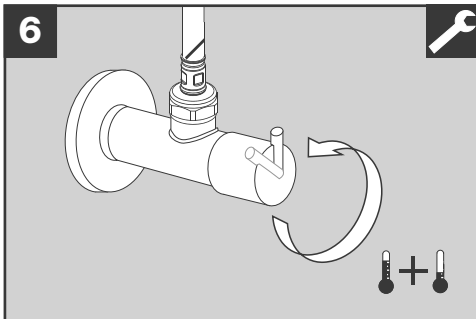

BLANCO

BLANCO DARAS HD

BLANCO DARAS HD

www.blanco.com/sos

- 1x 11 mm
- 1x 22 mm
- 1x 24 mm

BLANCO

BLANCO GmbH + Co KG
 Service
 Tel.: +49 7045 44-81 419
 service@blanco.com
 www.blanco.com