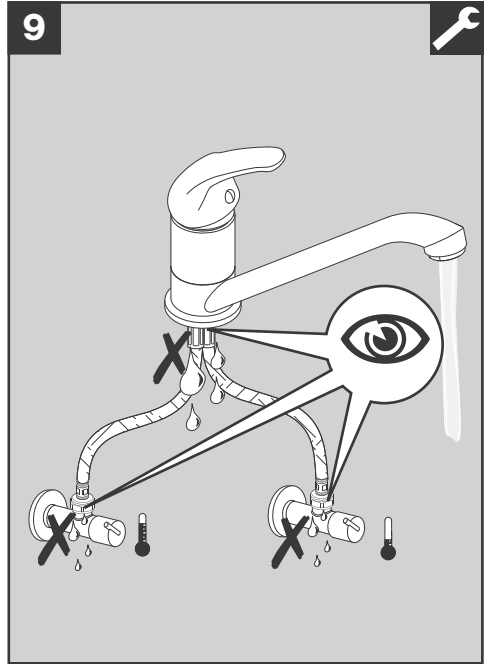

BLANCO

BLANCO DARAS HD

BLANCO DARAS HD

www.blanco.com/sos

- 1x 11 mm
- 1x 22 mm
- 1x 24 mm

BLANCO

BLANCO GmbH + Co KG
 Service
 Tel.: +49 7045 44-81 419
 service@blanco.com
 www.blanco.com