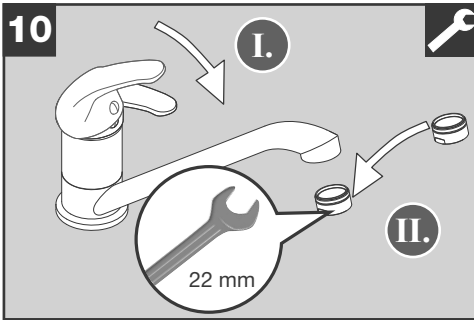

BLANCO

BLANCO DARAS HD

BLANCO DARAS HD

www.blanco.com/sos

- 1x 11 mm
- 1x 22 mm
- 1x 24 mm

BLANCO

BLANCO GmbH + Co KG
 Service
 Tel.: +49 7045 44-81 419
 service@blanco.com
 www.blanco.com