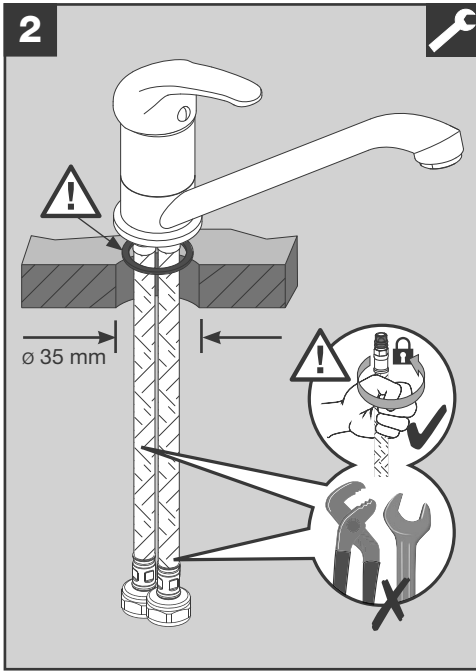

BLANCO

BLANCO DARAS HD

BLANCO DARAS HD

www.blanco.com/sos

- 1x 11 mm
- 1x 22 mm
- 1x 24 mm

BLANCO

BLANCO GmbH + Co KG
 Service
 Tel.: +49 7045 44-81 419
 service@blanco.com
 www.blanco.com