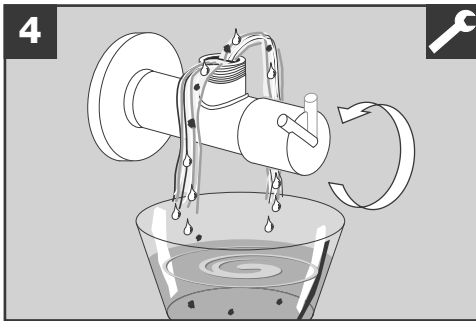

BLANCO

BLANCO DARAS HD

BLANCO DARAS HD

www.blanco.com/sos

- 1x 11 mm
- 1x 22 mm
- 1x 24 mm

BLANCO

BLANCO GmbH + Co KG
 Service
 Tel.: +49 7045 44-81 419
 service@blanco.com
 www.blanco.com