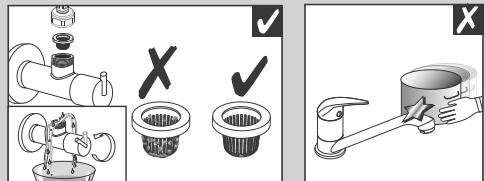

BLANCO

BLANCO DARAS HD

BLANCO DARAS HD

www.blanco.com/sos

- 1x 11 mm
- 1x 22 mm
- 1x 24 mm

BLANCO

BLANCO GmbH + Co KG
 Service
 Tel.: +49 7045 44-81 419
 service@blanco.com
 www.blanco.com