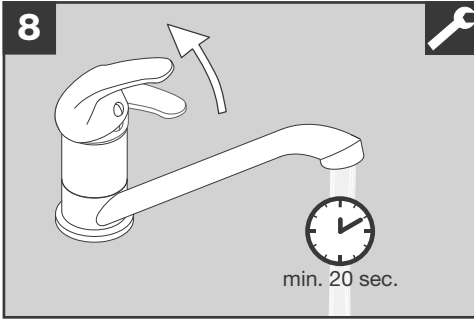

BLANCO

BLANCO DARAS HD

BLANCO DARAS HD

www.blanco.com/sos

- 1x 11 mm
- 1x 22 mm
- 1x 24 mm

BLANCO

BLANCO GmbH + Co KG
 Service
 Tel.: +49 7045 44-81 419
 service@blanco.com
 www.blanco.com