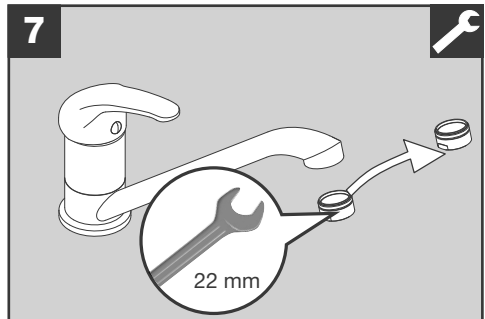

BLANCO

BLANCO DARAS HD

BLANCO DARAS HD

www.blanco.com/sos

- 1x 11 mm
- 1x 22 mm
- 1x 24 mm

BLANCO

BLANCO GmbH + Co KG
 Service
 Tel.: +49 7045 44-81 419
 service@blanco.com
 www.blanco.com