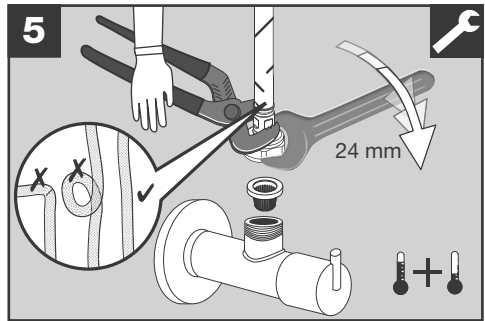

BLANCO

BLANCO DARAS HD

BLANCO DARAS HD

www.blanco.com/sos

- 1x 11 mm
- 1x 22 mm
- 1x 24 mm

BLANCO

BLANCO GmbH + Co KG
 Service
 Tel.: +49 7045 44-81 419
 service@blanco.com
 www.blanco.com