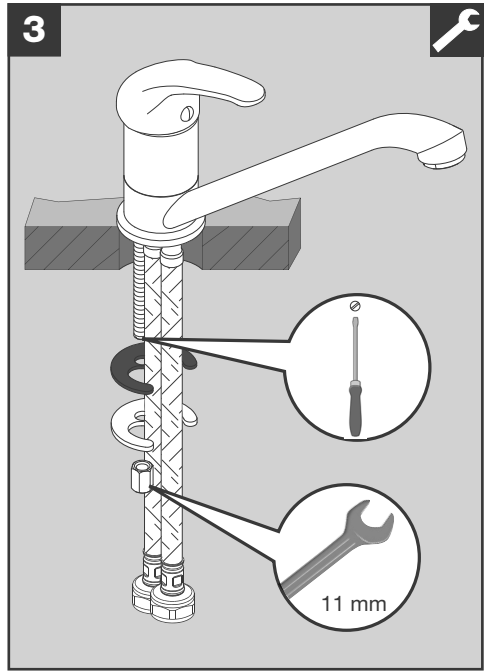

BLANCO

BLANCO DARAS HD

BLANCO DARAS HD

www.blanco.com/sos

- 1x 11 mm
- 1x 22 mm
- 1x 24 mm

BLANCO

BLANCO GmbH + Co KG
 Service
 Tel.: +49 7045 44-81 419
 service@blanco.com
 www.blanco.com