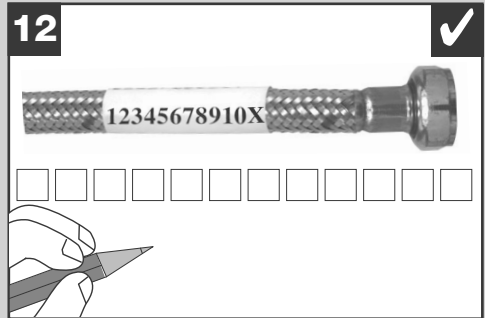

BLANCO

BLANCO DARAS HD

BLANCO DARAS HD

www.blanco.com/sos

- 1x 11 mm
- 1x 22 mm
- 1x 24 mm

BLANCO

BLANCO GmbH + Co KG
 Service
 Tel.: +49 7045 44-81 419
 service@blanco.com
 www.blanco.com