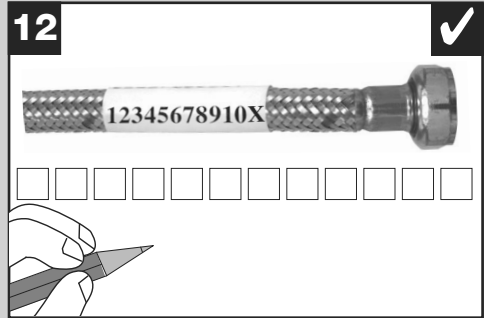

# BLANCO DARAS HD

[www.blanco.com/sos](http://www.blanco.com/sos)

1x 11 mm  
1x 22 mm  
1x 24 mm