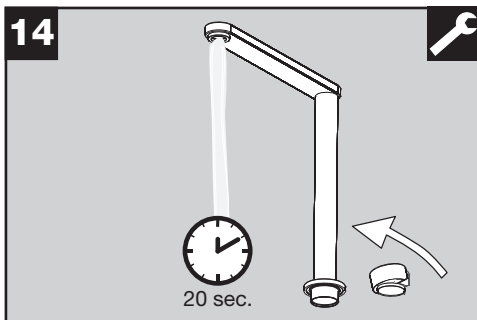

BLANCO

BLANCO ELOSCOPE-F II HD

BLANCO ELOSCOPE-F II

1x 13 mm
1x 19 mm

20

Art.-No.
520 523

21

Art. No.
118 840