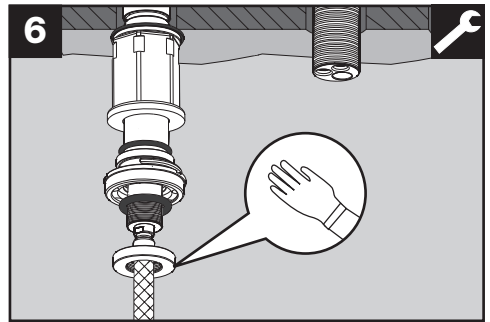

BLANCO

BLANCO ELOSCOPE-F II HD

BLANCO ELOSCOPE-F II

1x 13 mm
1x 19 mm

20

Art.-No.
520 523

21

Art. No.
118 840