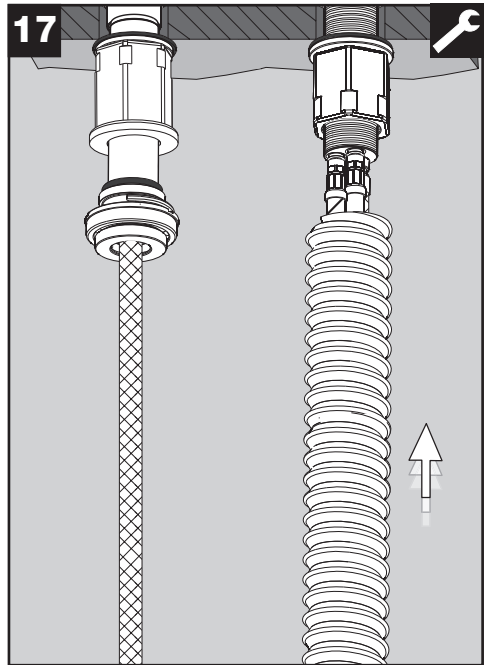

BLANCO

BLANCO ELOSCOPE-F II HD

BLANCO ELOSCOPE-F II

1x 13 mm
1x 19 mm

20

Art.-No.
520 523

21

Art. No.
118 840