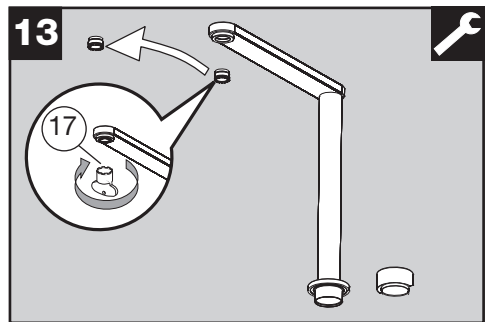

BLANCO

BLANCO ELOSCOPE-F II HD

BLANCO ELOSCOPE-F II

1x 13 mm
1x 19 mm

20

Art.-No.
520 523

21

Art. No.
118 840