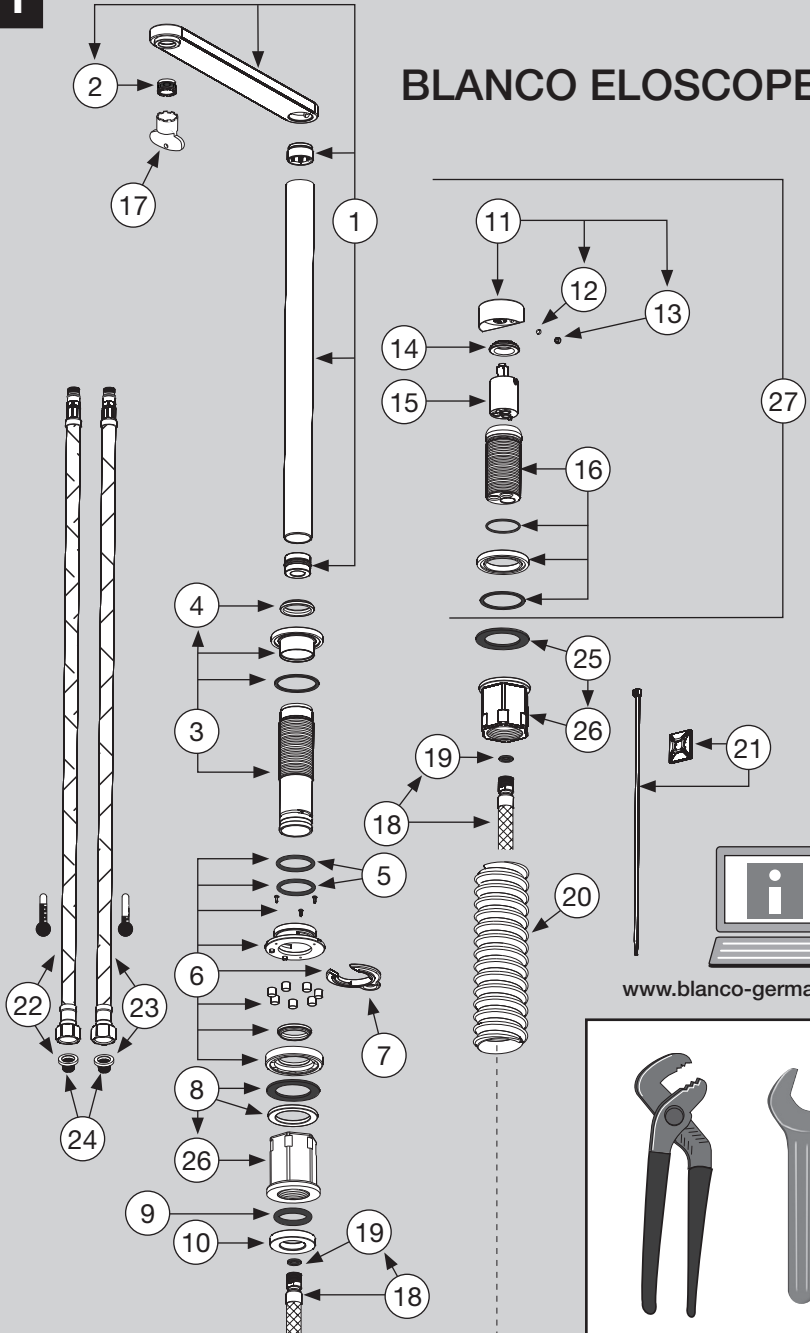

BLANCO

BLANCO ELOSCOPE-F II HD

BLANCO ELOSCOPE-F II

1x 13 mm
1x 19 mm

20

Art.-No.
520 523

21

Art. No.
118 840