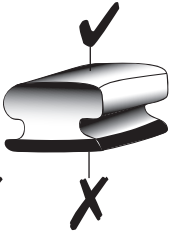

BLANCO

BLANCO ELOSCOPE-F II HD

BLANCO ELOSCOPE-F II

1x 13 mm
1x 19 mm

20

Art.-No.
520 523

21

Art. No.
118 840