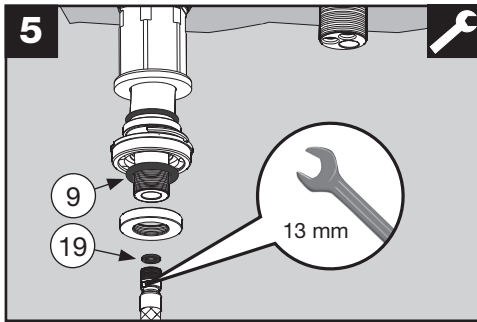

BLANCO

BLANCO ELOSCOPE-F II HD

BLANCO ELOSCOPE-F II

1x 13 mm
1x 19 mm

20

Art.-No.
520 523

21

Art. No.
118 840