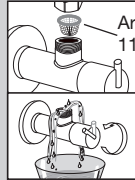

BLANCO

BLANCO ELOSCOPE-F II HD

BLANCO ELOSCOPE-F II

1x 13 mm
1x 19 mm

20

Art.-No.
520 523

21

Art. No.
118 840