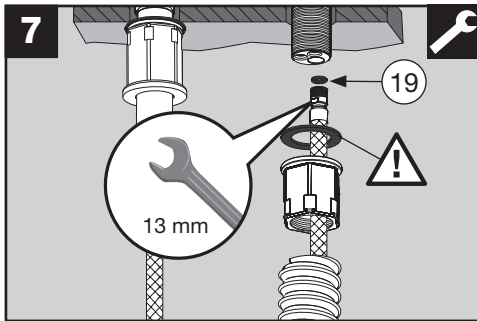

BLANCO

BLANCO ELOSCOPE-F II HD

BLANCO ELOSCOPE-F II

1x 13 mm
1x 19 mm

20

Art.-No.
520 523

21

Art. No.
118 840