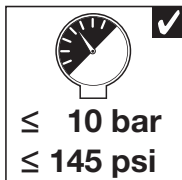

BLANCO

BLANCO ELOSCOPE-F II HD

BLANCO ELOSCOPE-F II

1x 13 mm
1x 19 mm

20

Art.-No.
520 523

21

Art. No.
118 840