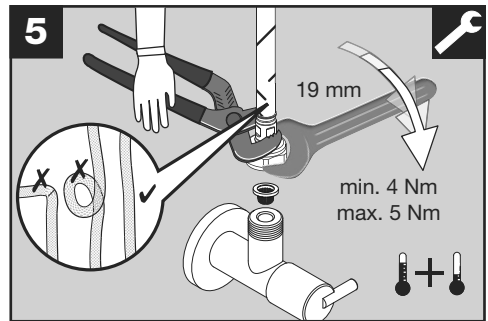

BLANCO

BLANCO LARESSA-F left handle

1

BLANCO LARESSA-F left handle

www.blanco.com/sos

1x 11 mm
1x 19 mm

BLANCO

BLANCO GmbH + Co KG
 Service
 Tel.: +49 7045 44-81 419
 service@blanco.com
 www.blanco.com