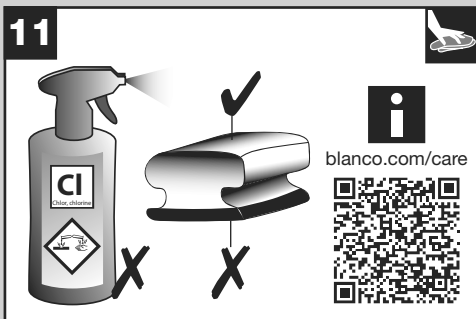

BLANCO

BLANCO LARESSA-F left handle

1

BLANCO LARESSA-F left handle

www.blanco.com/sos

1x 11 mm
1x 19 mm

BLANCO

BLANCO GmbH + Co KG
 Service
 Tel.: +49 7045 44-81 419
 service@blanco.com
 www.blanco.com