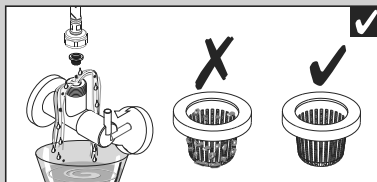

BLANCO

BLANCO LARESSA-F left handle

1

BLANCO LARESSA-F left handle

www.blanco.com/sos

1x 11 mm
1x 19 mm

BLANCO

BLANCO GmbH + Co KG
 Service
 Tel.: +49 7045 44-81 419
 service@blanco.com
 www.blanco.com