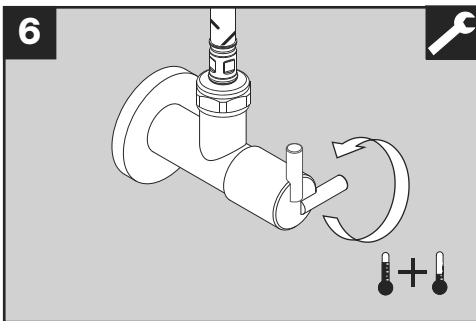

BLANCO

BLANCO LARESSA-F left handle

1

BLANCO LARESSA-F left handle

www.blanco.com/sos

1x 11 mm
1x 19 mm

BLANCO

BLANCO GmbH + Co KG
 Service
 Tel.: +49 7045 44-81 419
 service@blanco.com
 www.blanco.com