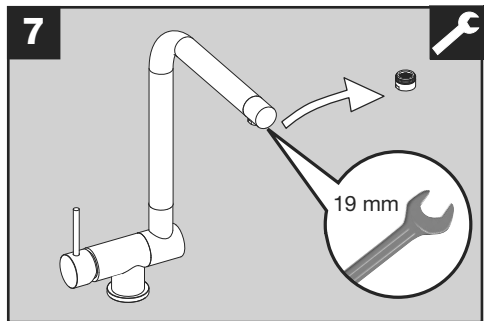

BLANCO

BLANCO LARESSA-F left handle

1

BLANCO LARESSA-F left handle

www.blanco.com/sos

1x 11 mm
1x 19 mm

BLANCO

BLANCO GmbH + Co KG
 Service
 Tel.: +49 7045 44-81 419
 service@blanco.com
 www.blanco.com