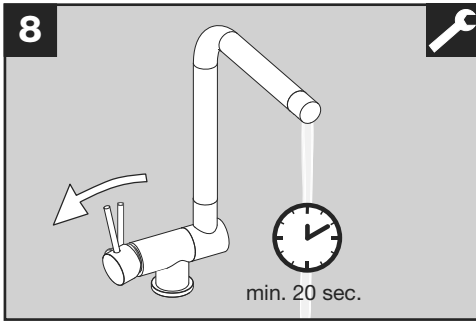

BLANCO

BLANCO LARESSA-F left handle

1

BLANCO LARESSA-F left handle

www.blanco.com/sos

1x 11 mm
1x 19 mm

BLANCO

BLANCO GmbH + Co KG
 Service
 Tel.: +49 7045 44-81 419
 service@blanco.com
 www.blanco.com