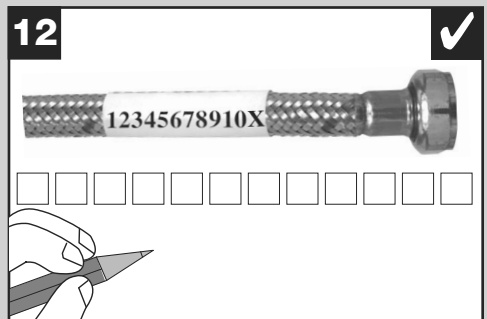

BLANCO

BLANCO LARESSA-F left handle

1

BLANCO LARESSA-F left handle

www.blanco.com/sos

1x 11 mm
1x 19 mm

BLANCO

BLANCO GmbH + Co KG
 Service
 Tel.: +49 7045 44-81 419
 service@blanco.com
 www.blanco.com