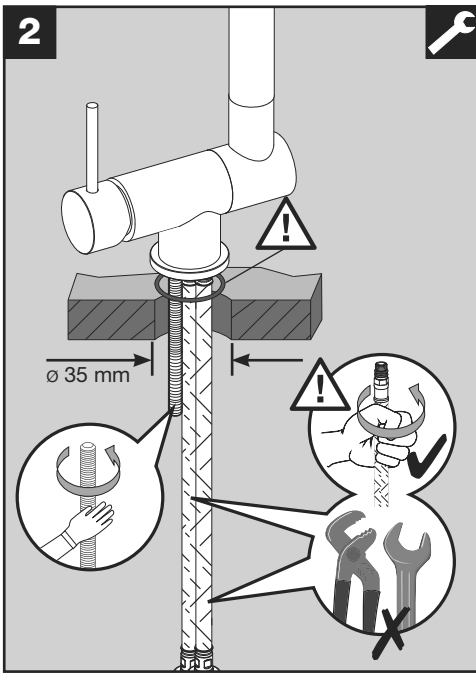

BLANCO

BLANCO LARESSA-F left handle

1

BLANCO LARESSA-F left handle

www.blanco.com/sos

1x 11 mm
1x 19 mm

BLANCO

BLANCO GmbH + Co KG
 Service
 Tel.: +49 7045 44-81 419
 service@blanco.com
 www.blanco.com