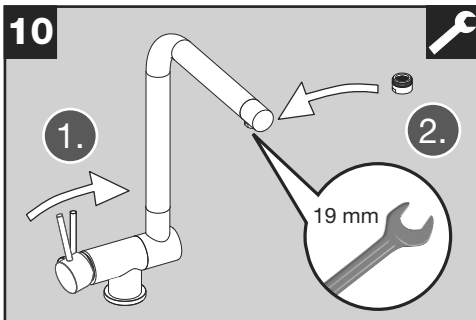

BLANCO

BLANCO LARESSA-F left handle

1

BLANCO LARESSA-F left handle

www.blanco.com/sos

1x 11 mm
1x 19 mm

BLANCO

BLANCO GmbH + Co KG
 Service
 Tel.: +49 7045 44-81 419
 service@blanco.com
 www.blanco.com