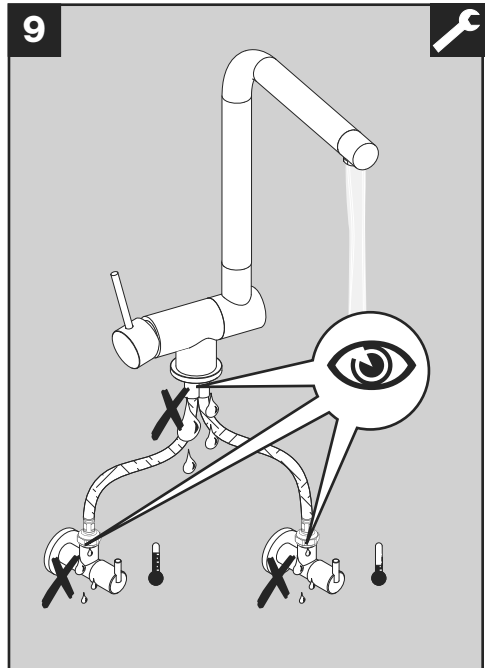

BLANCO

BLANCO LARESSA-F left handle

1

BLANCO LARESSA-F left handle

www.blanco.com/sos

1x 11 mm
1x 19 mm

BLANCO

BLANCO GmbH + Co KG
 Service
 Tel.: +49 7045 44-81 419
 service@blanco.com
 www.blanco.com