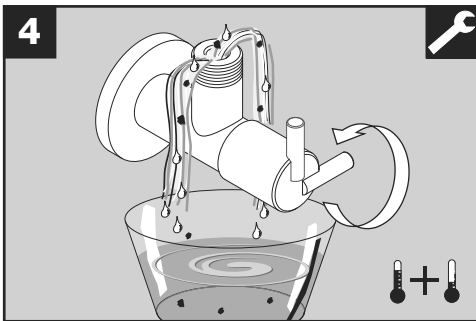

BLANCO

BLANCO LARESSA-F left handle

1

BLANCO LARESSA-F left handle

www.blanco.com/sos

1x 11 mm
1x 19 mm

BLANCO

BLANCO GmbH + Co KG
 Service
 Tel.: +49 7045 44-81 419
 service@blanco.com
 www.blanco.com