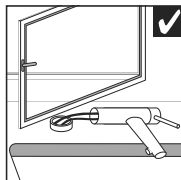

BLANCO

BLANCO LARESSA-F left handle

1

BLANCO LARESSA-F left handle

www.blanco.com/sos

1x 11 mm
1x 19 mm

BLANCO

BLANCO GmbH + Co KG
 Service
 Tel.: +49 7045 44-81 419
 service@blanco.com
 www.blanco.com