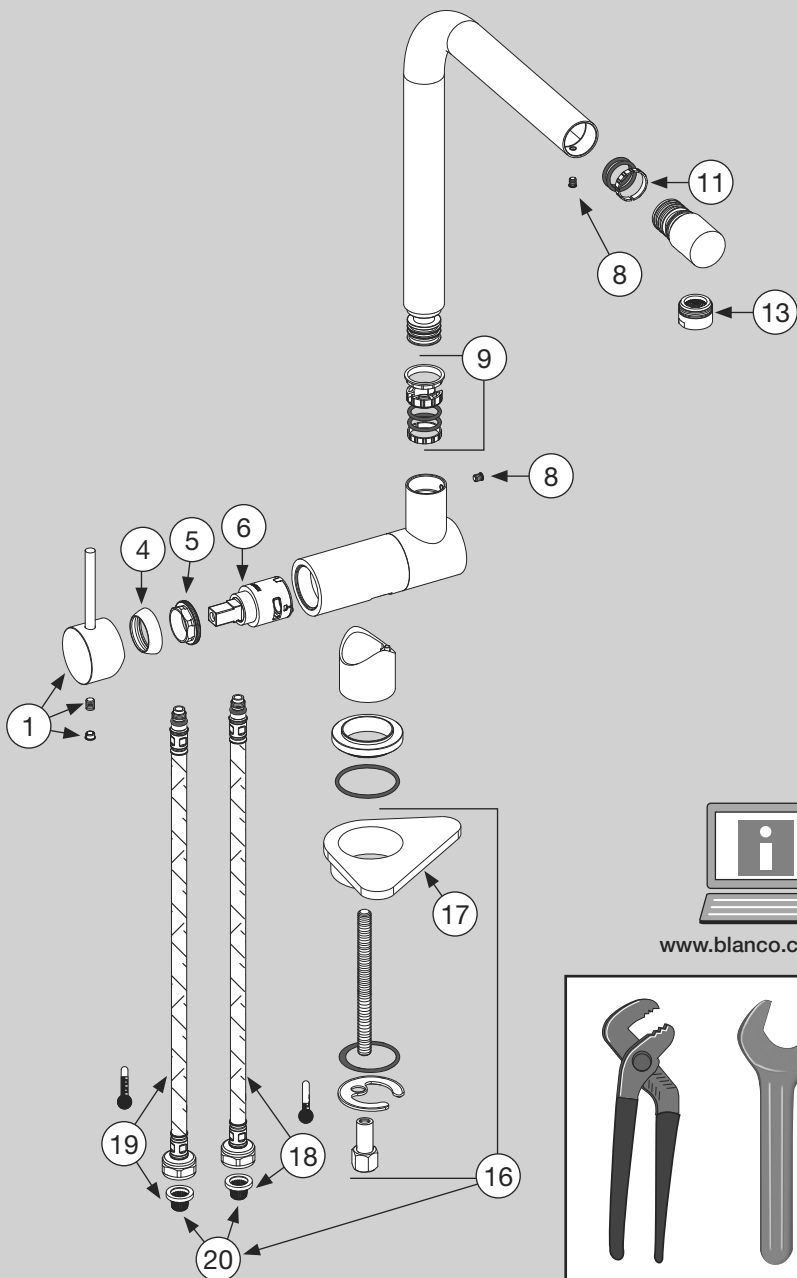

BLANCO

BLANCO LARESSA-F left handle

1

BLANCO LARESSA-F left handle

www.blanco.com/sos

1x 11 mm
1x 19 mm

BLANCO

BLANCO GmbH + Co KG
 Service
 Tel.: +49 7045 44-81 419
 service@blanco.com
 www.blanco.com