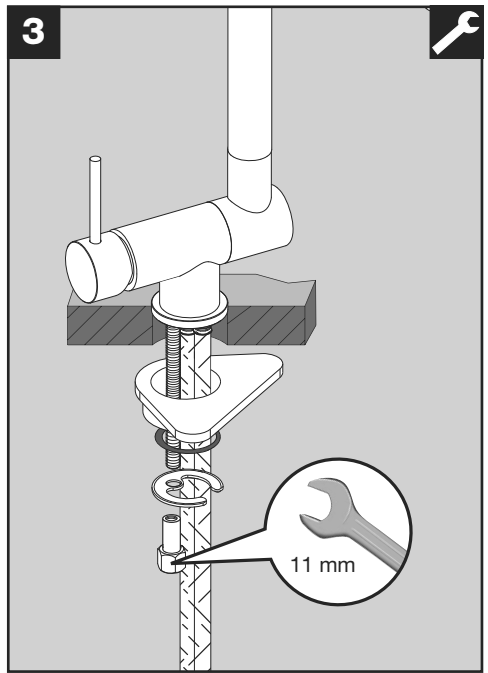

BLANCO

BLANCO LARESSA-F left handle

1

BLANCO LARESSA-F left handle

www.blanco.com/sos

1x 11 mm
1x 19 mm

BLANCO

BLANCO GmbH + Co KG
 Service
 Tel.: +49 7045 44-81 419
 service@blanco.com
 www.blanco.com