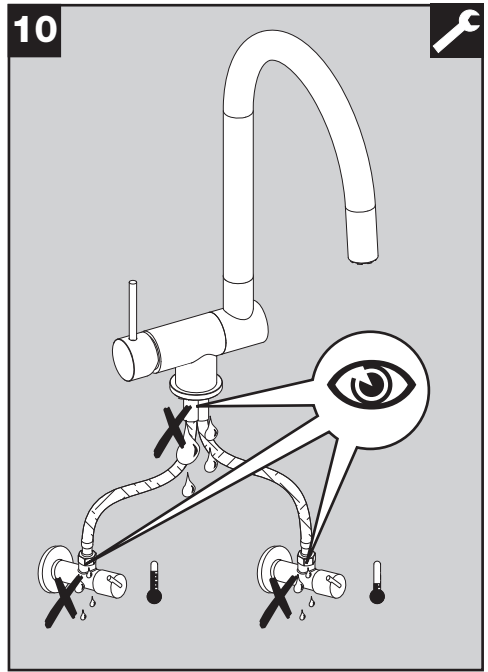

BLANCO

BLANCO GmbH + Co KG
Service
Tel.: +49 7045 44-81 419
info@blanco-germany.com
www.blanco-germany.com

IS00029700
122 663 09/2016