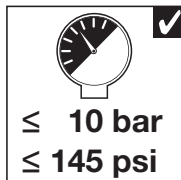

## BLANCO CORESSA-F HD Hebel links