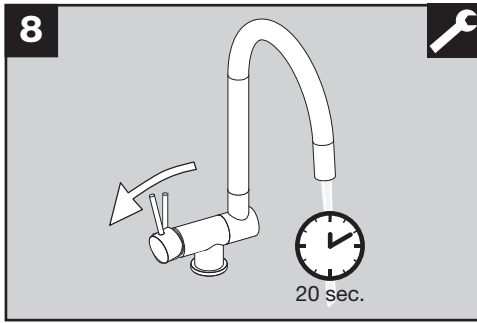

BLANCO

BLANCO GmbH + Co KG
Service
Tel.: +49 7045 44-81 419
info@blanco-germany.com
www.blanco-germany.com

IS00029700
122 663 09/2016