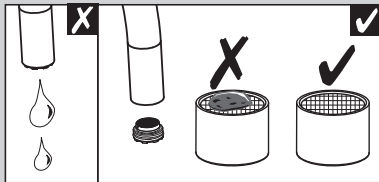

BLANCO

BLANCO GmbH + Co KG
Service
Tel.: +49 7045 44-81 419
info@blanco-germany.com
www.blanco-germany.com

IS00029700
122 663 09/2016