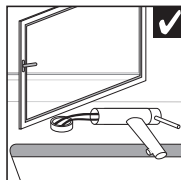

## BLANCO CORESSA-F HD Hebel links