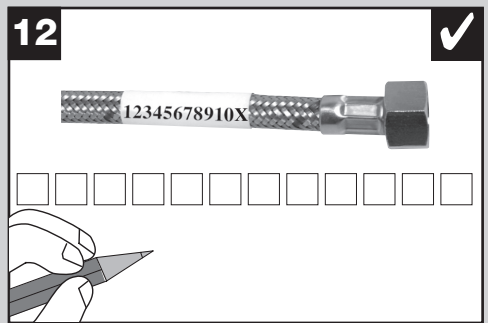

BLANCO

BLANCO GmbH + Co KG
Service
Tel.: +49 7045 44-81 419
info@blanco-germany.com
www.blanco-germany.com

IS00029700
122 663 09/2016