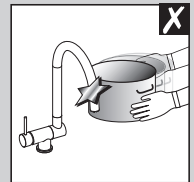

BLANCO

BLANCO GmbH + Co KG
Service
Tel.: +49 7045 44-81 419
info@blanco-germany.com
www.blanco-germany.com

IS00029700
122 663 09/2016