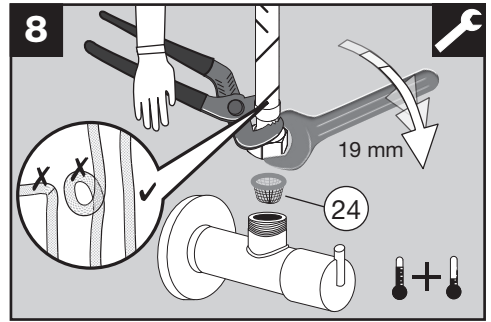

BLANCO

BLANCO ELOSCOPE-F II HD

≤ 70°C
≤ 158°F

≤ 10 bar
≤ 145 psi

BLANCO ELOSCOPE-F II

www.blanco-germany.com/sos

1x 13 mm
1x 19 mm

17