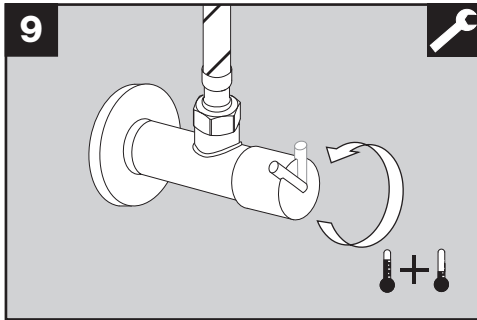

BLANCO

BLANCO ELOSCOPE-F II HD

≤ 70°C
≤ 158°F

≤ 10 bar
≤ 145 psi

BLANCO ELOSCOPE-F II

www.blanco-germany.com/sos

1x 13 mm
1x 19 mm

17