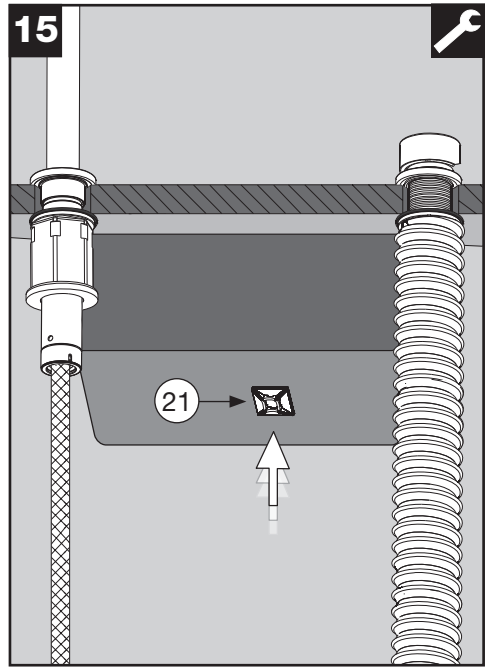

BLANCO

BLANCO ELOSCOPE-F II HD

≤ 70°C
≤ 158°F

≤ 10 bar
≤ 145 psi

BLANCO ELOSCOPE-F II

www.blanco-germany.com/sos

1x 13 mm
1x 19 mm

17