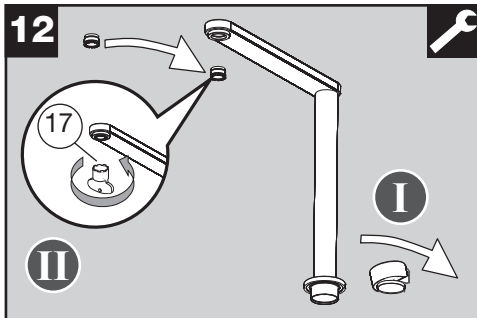

BLANCO

BLANCO ELOSCOPE-F II HD

≤ 70°C
≤ 158°F

≤ 10 bar
≤ 145 psi

BLANCO ELOSCOPE-F II

www.blanco-germany.com/sos

1x 13 mm
1x 19 mm

17