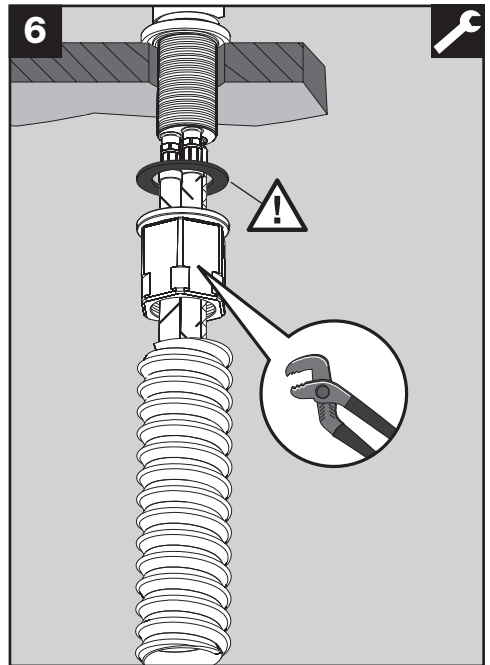

BLANCO

BLANCO ELOSCOPE-F II HD

≤ 70°C
≤ 158°F

≤ 10 bar
≤ 145 psi

BLANCO ELOSCOPE-F II

www.blanco-germany.com/sos

1x 13 mm
1x 19 mm

17