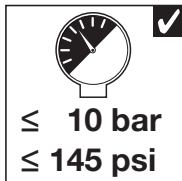

BLANCO

BLANCO ELOSCOPE-F II HD

≤ 70°C
≤ 158°F

≤ 10 bar
≤ 145 psi

BLANCO ELOSCOPE-F II

www.blanco-germany.com/sos

1x 13 mm
1x 19 mm

17