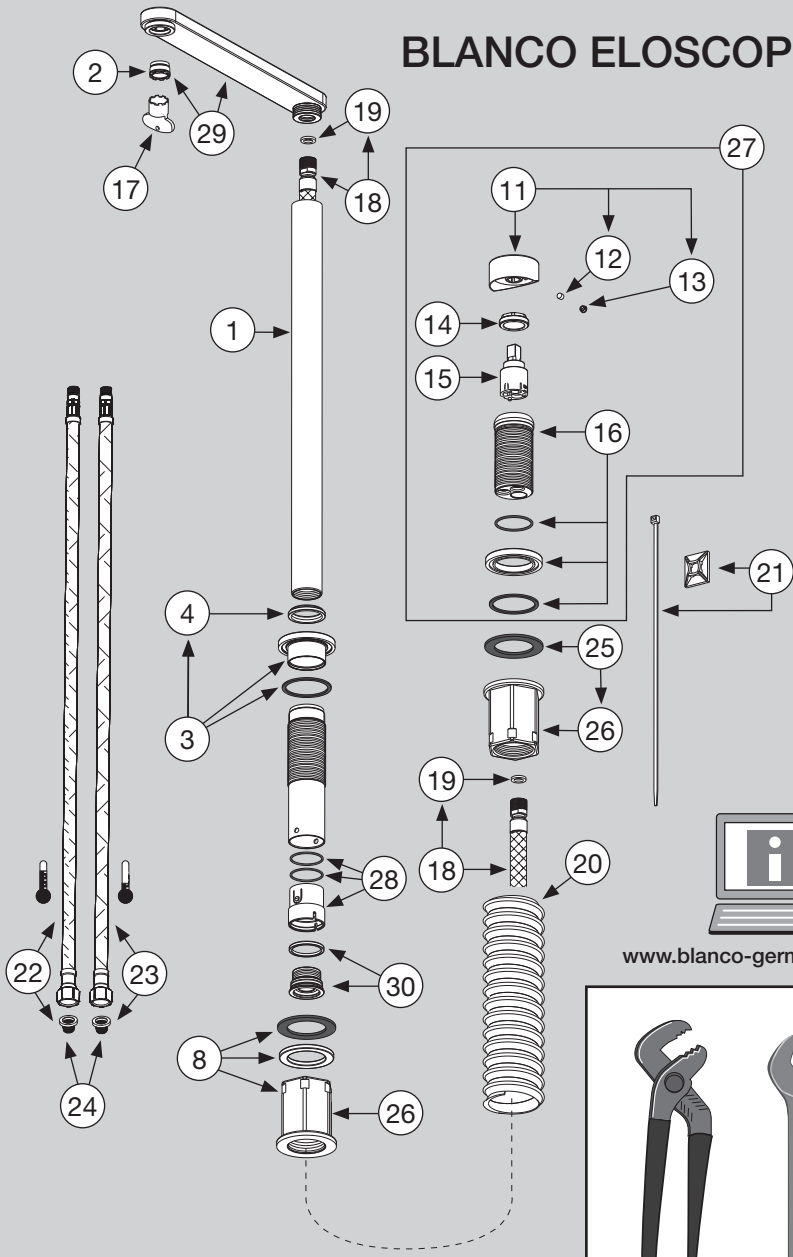

BLANCO

BLANCO ELOSCOPE-F II HD

≤ 70°C
≤ 158°F

≤ 10 bar
≤ 145 psi

BLANCO ELOSCOPE-F II

www.blanco-germany.com/sos

1x 13 mm
1x 19 mm

17