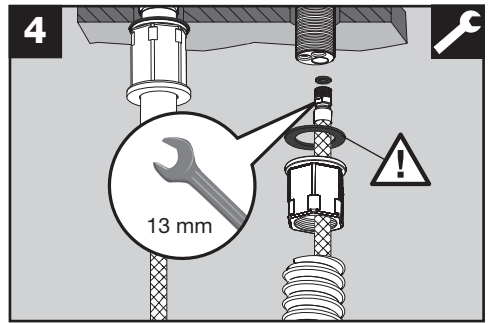

BLANCO

BLANCO ELOSCOPE-F II HD

≤ 70°C
≤ 158°F

≤ 10 bar
≤ 145 psi

BLANCO ELOSCOPE-F II

www.blanco-germany.com/sos

1x 13 mm
1x 19 mm

17