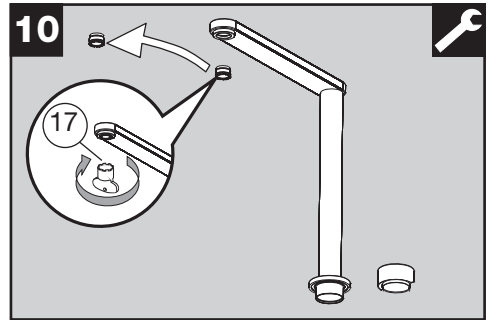

BLANCO

BLANCO ELOSCOPE-F II HD

≤ 70°C
≤ 158°F

≤ 10 bar
≤ 145 psi

BLANCO ELOSCOPE-F II

www.blanco-germany.com/sos

1x 13 mm
1x 19 mm

17