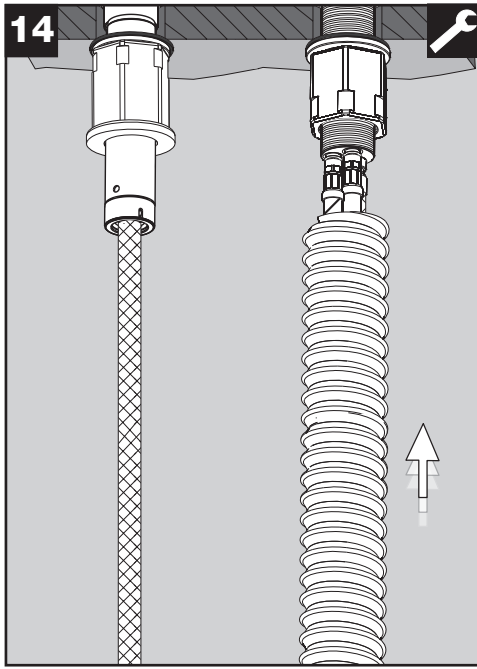

BLANCO

BLANCO ELOSCOPE-F II HD

≤ 70°C
≤ 158°F

≤ 10 bar
≤ 145 psi

BLANCO ELOSCOPE-F II

www.blanco-germany.com/sos

1x 13 mm
1x 19 mm

17