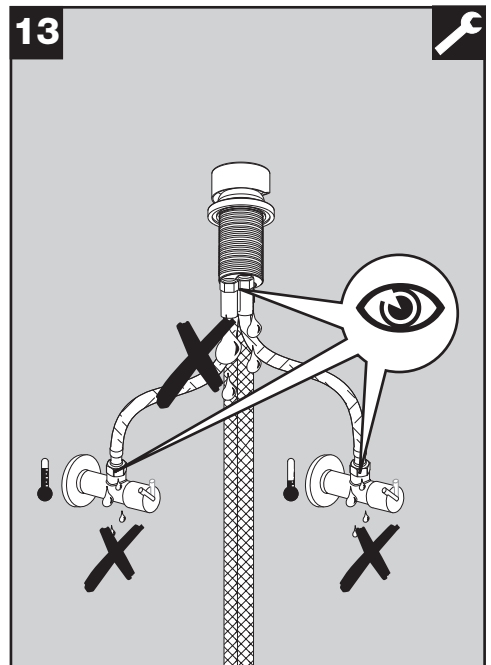

BLANCO

BLANCO ELOSCOPE-F II HD

≤ 70°C
≤ 158°F

≤ 10 bar
≤ 145 psi

BLANCO ELOSCOPE-F II

www.blanco-germany.com/sos

1x 13 mm
1x 19 mm

17