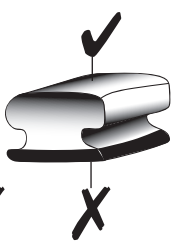

BLANCO

BLANCO ELOSCOPE-F II HD

≤ 70°C
≤ 158°F

≤ 10 bar
≤ 145 psi

BLANCO ELOSCOPE-F II

www.blanco-germany.com/sos

1x 13 mm
1x 19 mm

17