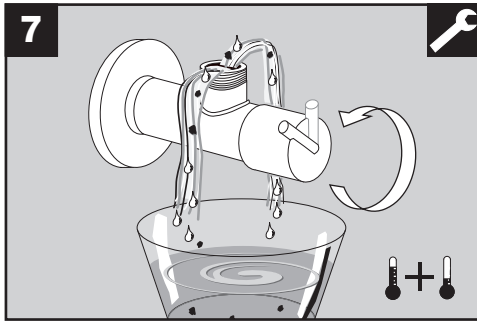

BLANCO

BLANCO ELOSCOPE-F II HD

≤ 70°C
≤ 158°F

≤ 10 bar
≤ 145 psi

BLANCO ELOSCOPE-F II

www.blanco-germany.com/sos

1x 13 mm
1x 19 mm

17