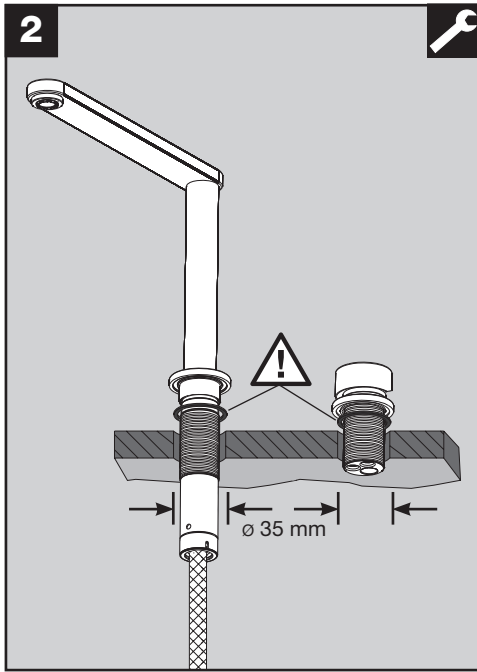

BLANCO

BLANCO ELOSCOPE-F II HD

≤ 70°C
≤ 158°F

≤ 10 bar
≤ 145 psi

BLANCO ELOSCOPE-F II

www.blanco-germany.com/sos

1x 13 mm
1x 19 mm

17