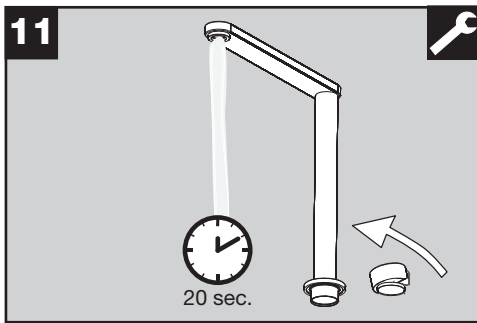

BLANCO

BLANCO ELOSCOPE-F II HD

≤ 70°C
≤ 158°F

≤ 10 bar
≤ 145 psi

BLANCO ELOSCOPE-F II

www.blanco-germany.com/sos

1x 13 mm
1x 19 mm

17