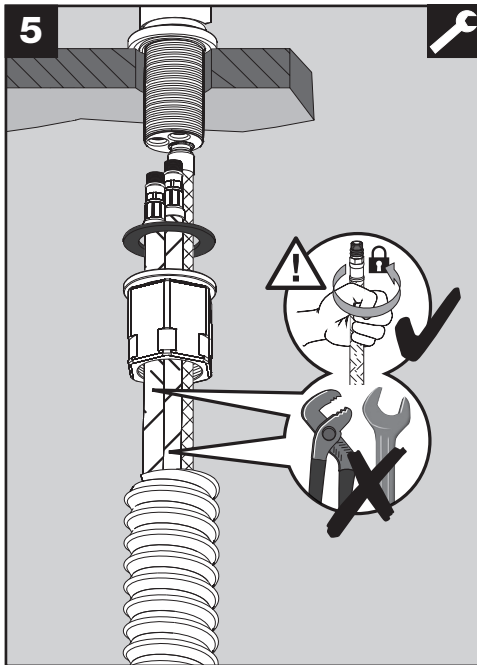

BLANCO

BLANCO ELOSCOPE-F II HD

≤ 70°C
≤ 158°F

≤ 10 bar
≤ 145 psi

BLANCO ELOSCOPE-F II

www.blanco-germany.com/sos

1x 13 mm
1x 19 mm

17