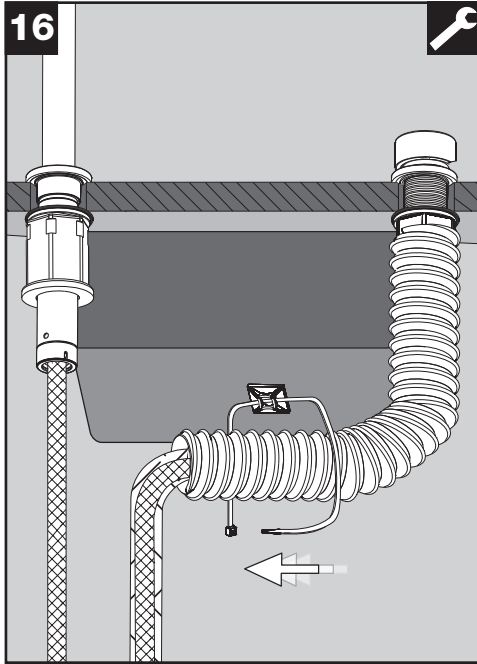

BLANCO

BLANCO ELOSCOPE-F II HD

≤ 70°C
≤ 158°F

≤ 10 bar
≤ 145 psi

BLANCO ELOSCOPE-F II

www.blanco-germany.com/sos

1x 13 mm
1x 19 mm

17