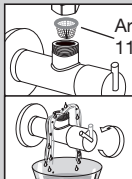

Art. No.
118 840