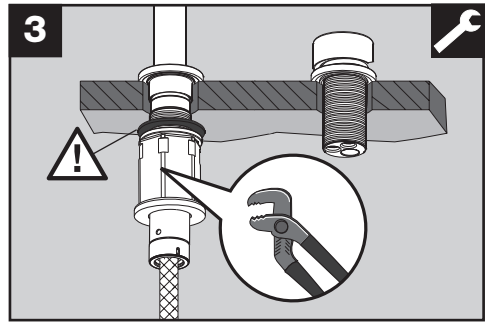

BLANCO

BLANCO ELOSCOPE-F II HD

≤ 70°C
≤ 158°F

≤ 10 bar
≤ 145 psi

BLANCO ELOSCOPE-F II

www.blanco-germany.com/sos

1x 13 mm
1x 19 mm

17