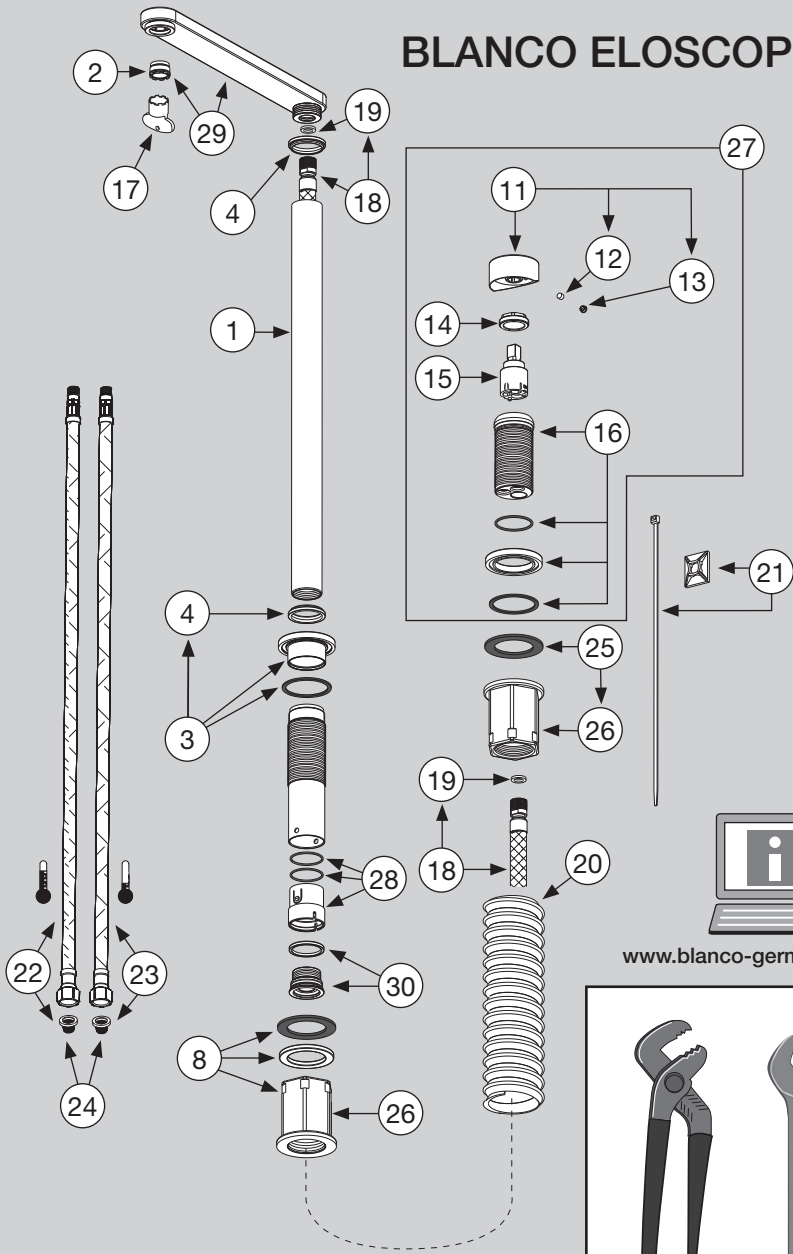

## BLANCO ELOSCOPE-F II HD

# BLANCO ELOSCOPE-F II

15

Art.-No.  
520 523

16

Art. No.  
118 840