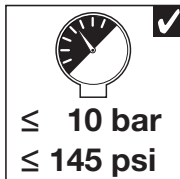

# BLANCO ELOSCOPE-F II

15

Art.-No.  
520 523

16

Art. No.  
118 840