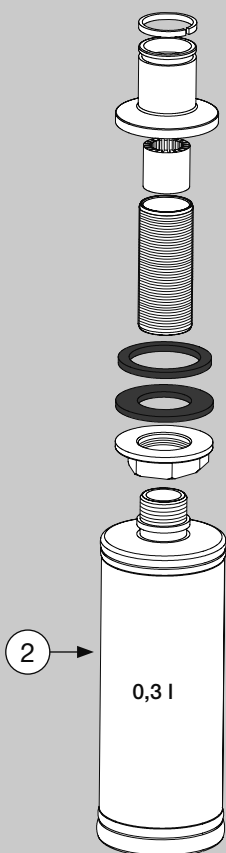

BLANCO

BLANCO TORRE

1

BLANCO TORRE

www.blanco.com/sos

BLANCO

BLANCO GmbH + Co KG
Service
Tel.: +49 7045 44-81 419
service@blanco.com
www.blanco.com