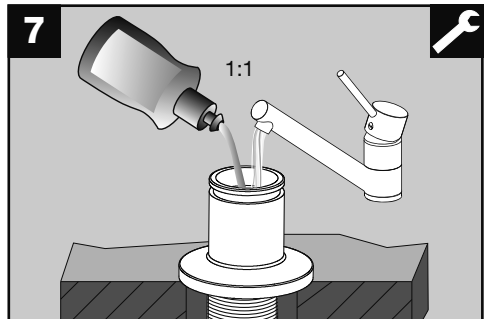

BLANCO

BLANCO TORRE

1

BLANCO TORRE

www.blanco.com/sos

BLANCO

BLANCO GmbH + Co KG
Service
Tel.: +49 7045 44-81 419
service@blanco.com
www.blanco.com