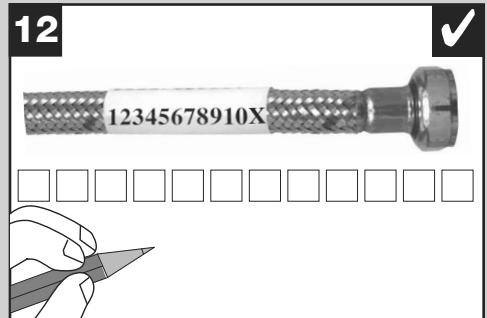

BLANCO

BLANCO LARESSA-F right handle

1

BLANCO LARESSA-F right handle

i

1x 11 mm
1x 19 mm

BLANCO

BLANCO GmbH + Co KG
 Service
 Tel.: +49 7045 44-81 419
 service@blanco.com
 www.blanco.com