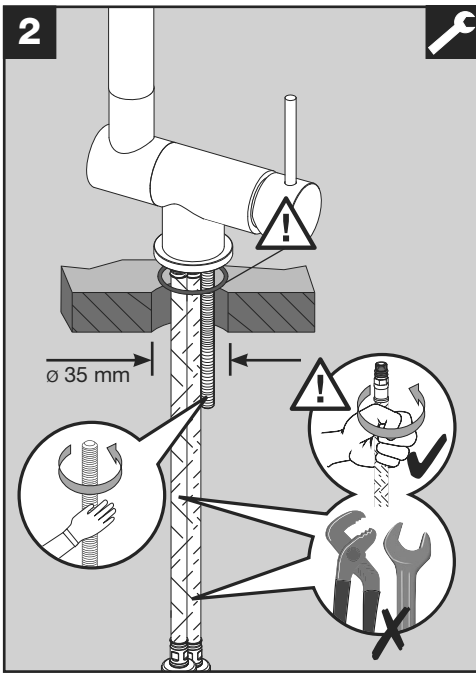

BLANCO

BLANCO LARESSA-F right handle

1

BLANCO LARESSA-F right handle

i

1x 11 mm
1x 19 mm

BLANCO

BLANCO GmbH + Co KG
 Service
 Tel.: +49 7045 44-81 419
 service@blanco.com
 www.blanco.com