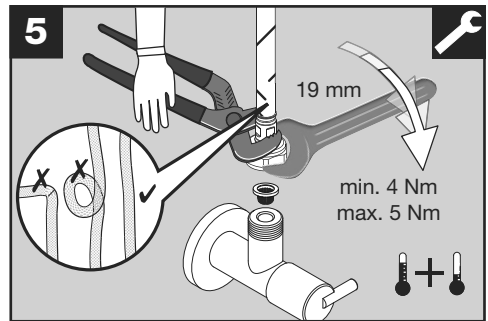

BLANCO

BLANCO LARESSA-F right handle

1

BLANCO LARESSA-F right handle

i

1x 11 mm
1x 19 mm

BLANCO

BLANCO GmbH + Co KG
 Service
 Tel.: +49 7045 44-81 419
 service@blanco.com
 www.blanco.com