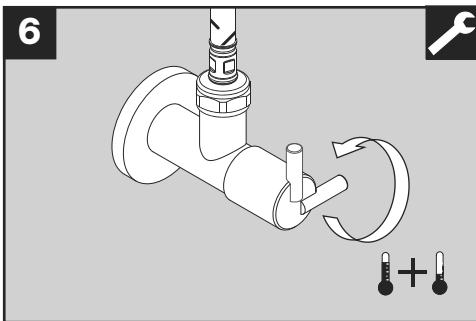

BLANCO

BLANCO LARESSA-F right handle

1

BLANCO LARESSA-F right handle

i

1x 11 mm
1x 19 mm

BLANCO

BLANCO GmbH + Co KG
 Service
 Tel.: +49 7045 44-81 419
 service@blanco.com
 www.blanco.com