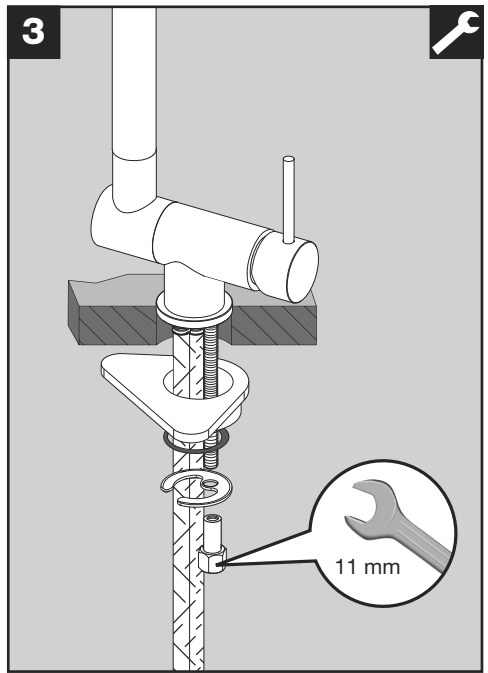

BLANCO

BLANCO LARESSA-F right handle

1

BLANCO LARESSA-F right handle

i

1x 11 mm
1x 19 mm

BLANCO

BLANCO GmbH + Co KG
 Service
 Tel.: +49 7045 44-81 419
 service@blanco.com
 www.blanco.com