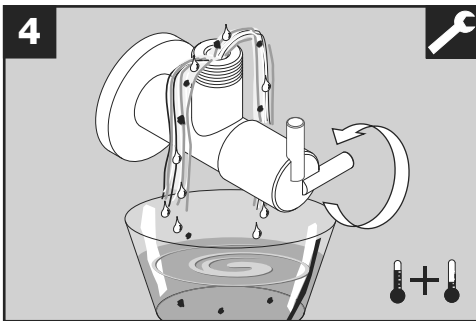

BLANCO

BLANCO LARESSA-F right handle

1

BLANCO LARESSA-F right handle

i

1x 11 mm
1x 19 mm

BLANCO

BLANCO GmbH + Co KG
 Service
 Tel.: +49 7045 44-81 419
 service@blanco.com
 www.blanco.com