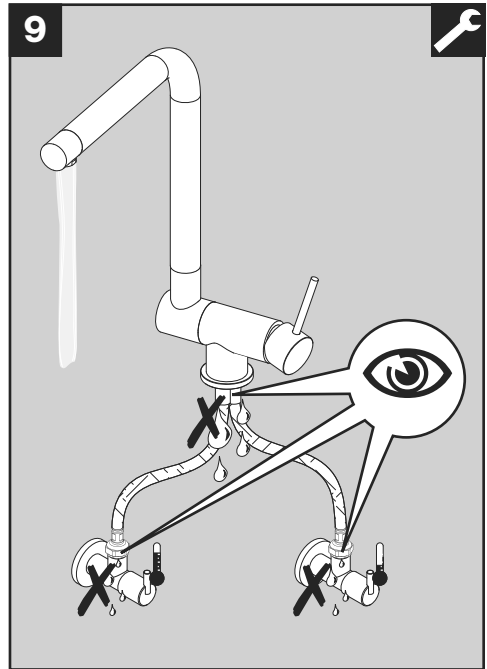

BLANCO

BLANCO LARESSA-F right handle

1

BLANCO LARESSA-F right handle

i

1x 11 mm
1x 19 mm

BLANCO

BLANCO GmbH + Co KG
 Service
 Tel.: +49 7045 44-81 419
 service@blanco.com
 www.blanco.com