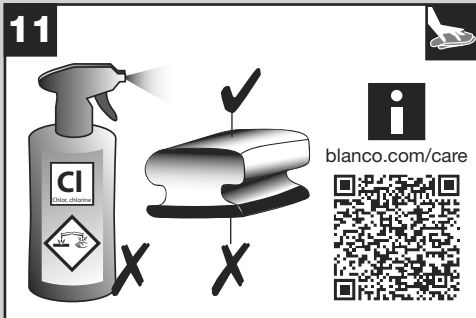

BLANCO

BLANCO LARESSA-F right handle

1

BLANCO LARESSA-F right handle

i

1x 11 mm
1x 19 mm

BLANCO

BLANCO GmbH + Co KG
 Service
 Tel.: +49 7045 44-81 419
 service@blanco.com
 www.blanco.com