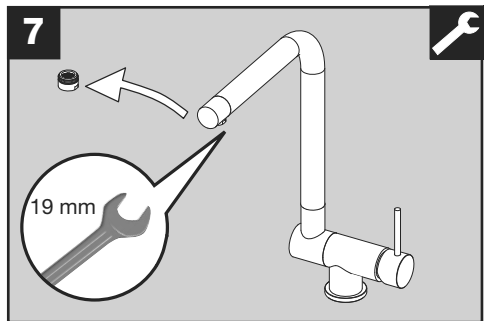

BLANCO

BLANCO LARESSA-F right handle

1

BLANCO LARESSA-F right handle

i

1x 11 mm
1x 19 mm

BLANCO

BLANCO GmbH + Co KG
 Service
 Tel.: +49 7045 44-81 419
 service@blanco.com
 www.blanco.com