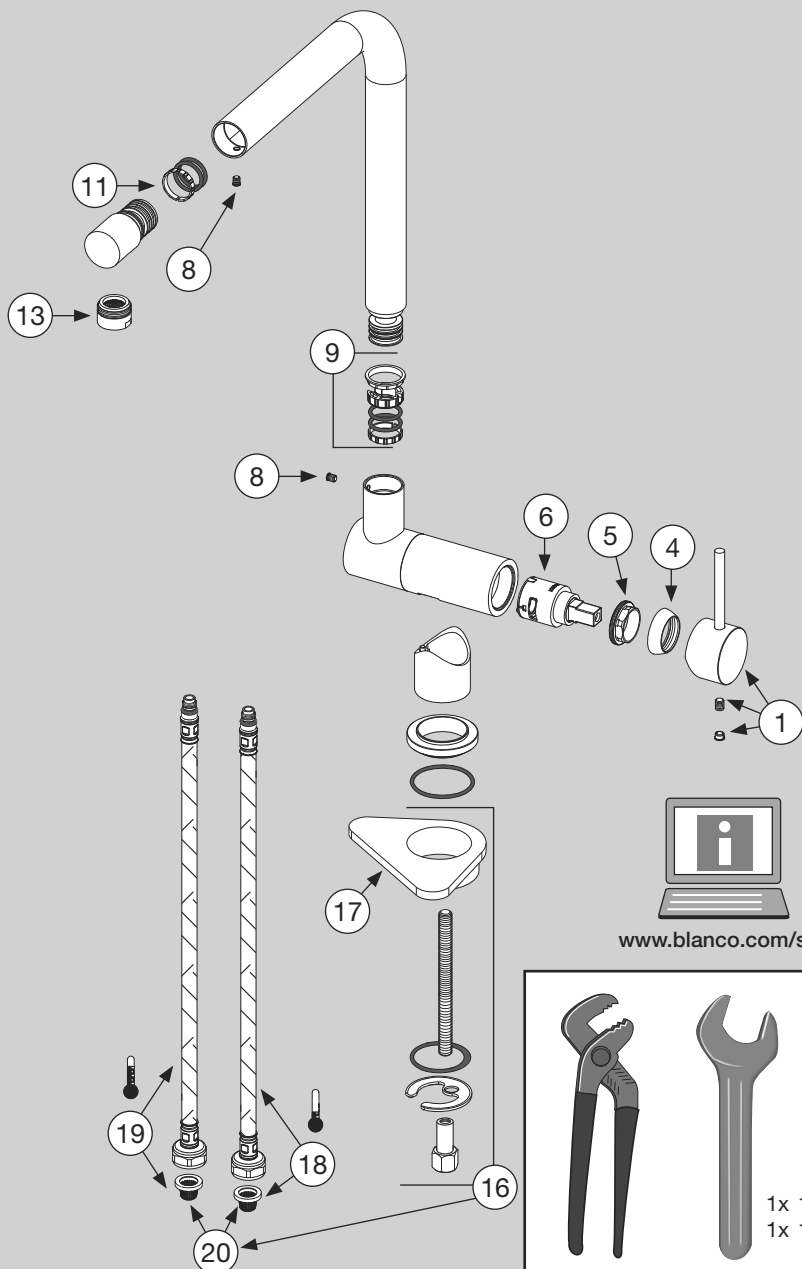

BLANCO

BLANCO LARESSA-F right handle

1

BLANCO LARESSA-F right handle

i

1x 11 mm
1x 19 mm

BLANCO

BLANCO GmbH + Co KG
 Service
 Tel.: +49 7045 44-81 419
 service@blanco.com
 www.blanco.com