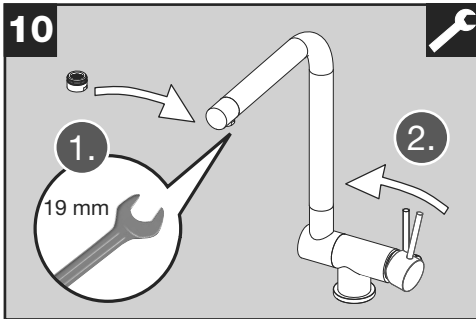

BLANCO

BLANCO LARESSA-F right handle

1

BLANCO LARESSA-F right handle

i

1x 11 mm
1x 19 mm

BLANCO

BLANCO GmbH + Co KG
 Service
 Tel.: +49 7045 44-81 419
 service@blanco.com
 www.blanco.com