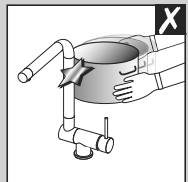

BLANCO

BLANCO LARESSA-F right handle

1

BLANCO LARESSA-F right handle

i

1x 11 mm
1x 19 mm

BLANCO

BLANCO GmbH + Co KG
 Service
 Tel.: +49 7045 44-81 419
 service@blanco.com
 www.blanco.com