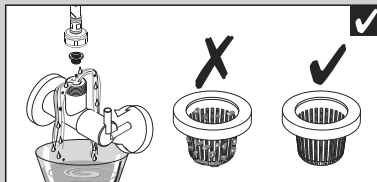

BLANCO

BLANCO LARESSA-F right handle

1

BLANCO LARESSA-F right handle

i

1x 11 mm
1x 19 mm

BLANCO

BLANCO GmbH + Co KG
 Service
 Tel.: +49 7045 44-81 419
 service@blanco.com
 www.blanco.com