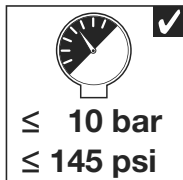

BLANCO

BLANCO LARESSA-F right handle

1

BLANCO LARESSA-F right handle

i

1x 11 mm
1x 19 mm

BLANCO

BLANCO GmbH + Co KG
 Service
 Tel.: +49 7045 44-81 419
 service@blanco.com
 www.blanco.com