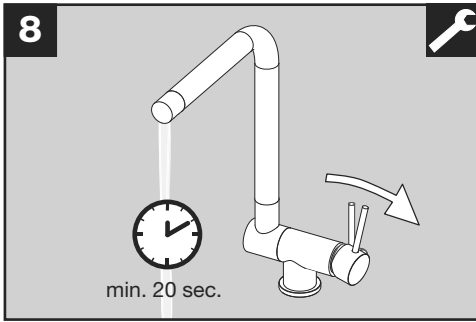

BLANCO

BLANCO LARESSA-F right handle

1

BLANCO LARESSA-F right handle

i

1x 11 mm
1x 19 mm

BLANCO

BLANCO GmbH + Co KG
 Service
 Tel.: +49 7045 44-81 419
 service@blanco.com
 www.blanco.com