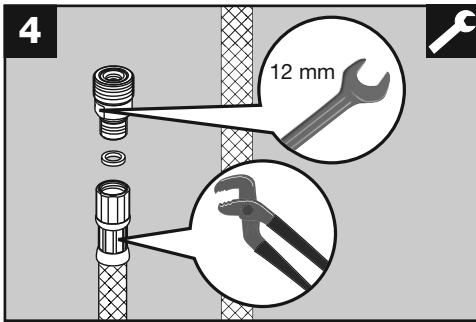

BLANCO

BLANCO LIVIA-S HD

≤ 70°C
≤ 158°F

≤ 10 bar
≤ 145 psi

BLANCO LIVIA-S HD

www.blanco.com/sos

1x 12 mm
 1x 19 mm
 PH 2

10