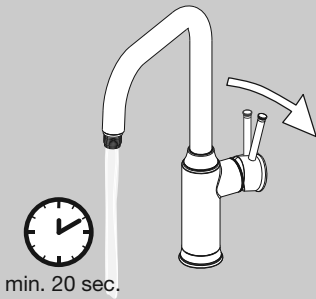

BLANCO

BLANCO LIVIA-S HD

≤ 70°C
≤ 158°F

≤ 10 bar
≤ 145 psi

BLANCO LIVIA-S HD

www.blanco.com/sos

1x 12 mm
 1x 19 mm
 PH 2

10