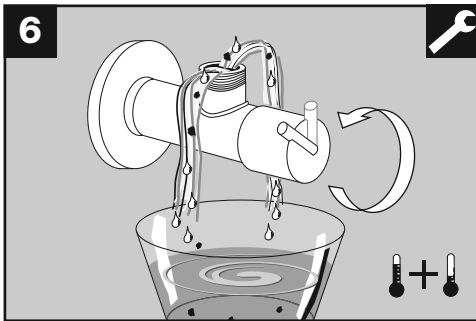

BLANCO

BLANCO LIVIA-S HD

≤ 70°C
≤ 158°F

≤ 10 bar
≤ 145 psi

BLANCO LIVIA-S HD

www.blanco.com/sos

1x 12 mm
 1x 19 mm
 PH 2

10