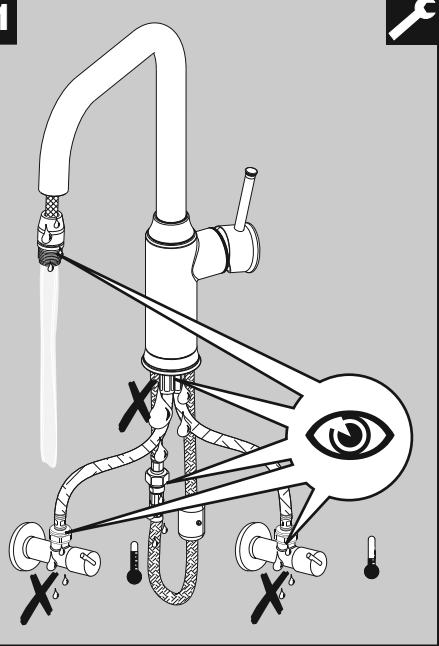

10

11

12

13

blanco.com/care

14

Art. No.
511 920