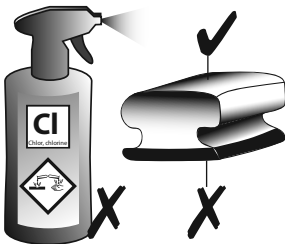

BLANCO

BLANCO LIVIA-S HD

≤ 70°C
≤ 158°F

≤ 10 bar
≤ 145 psi

BLANCO LIVIA-S HD

www.blanco.com/sos

1x 12 mm
 1x 19 mm
 PH 2

10

11

12

13

blanco.com/care

14

Art. No.
511 920