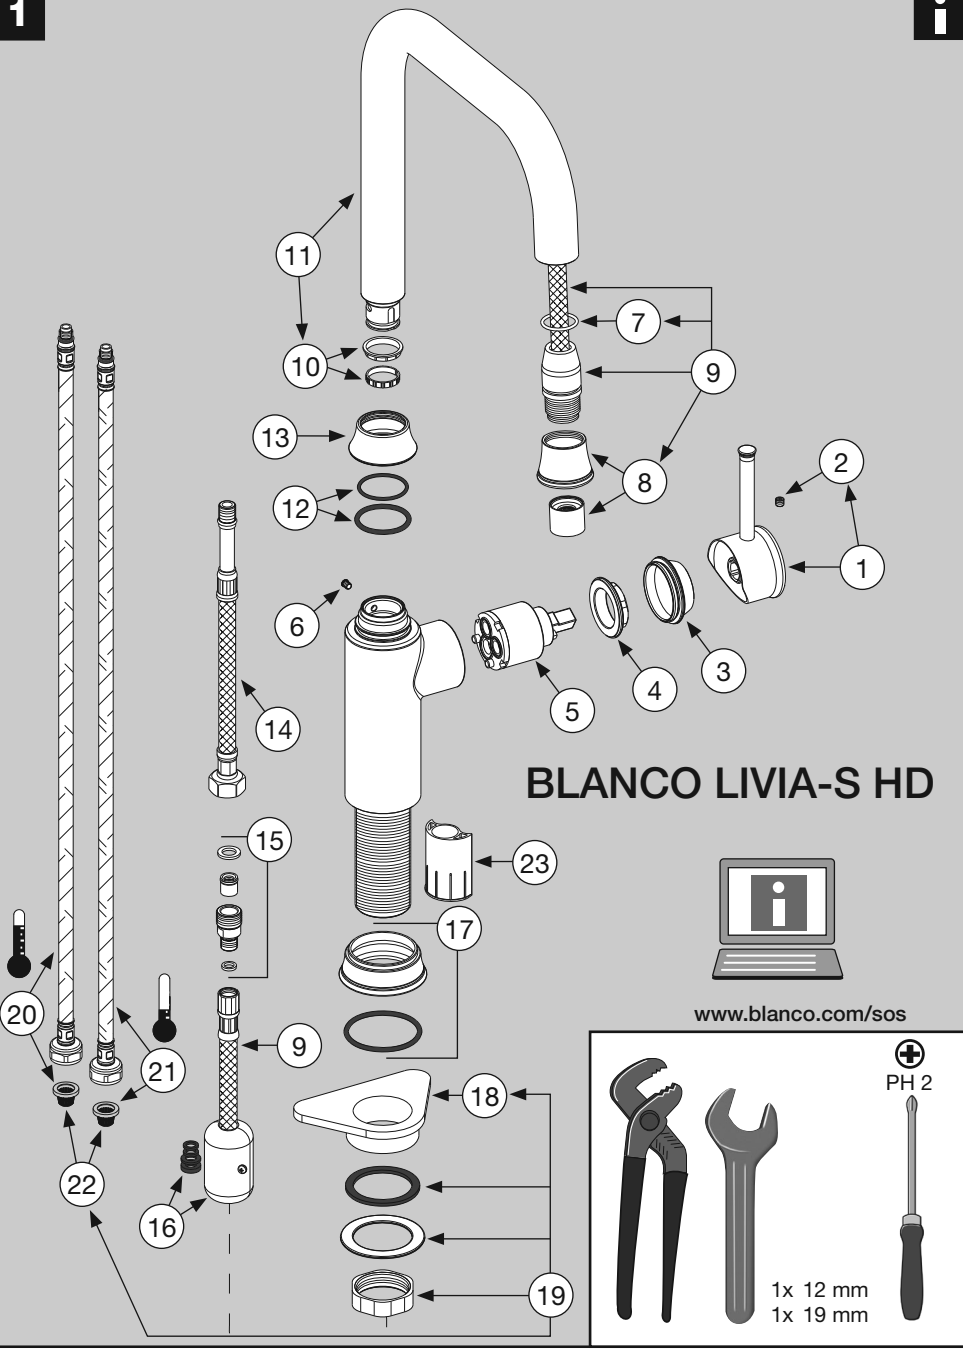

BLANCO

BLANCO LIVIA-S HD

≤ 70°C
≤ 158°F

≤ 10 bar
≤ 145 psi

BLANCO LIVIA-S HD

www.blanco.com/sos

1x 12 mm
 1x 19 mm
 PH 2

10

11

12

13

blanco.com/care

14

Art. No.
511 920