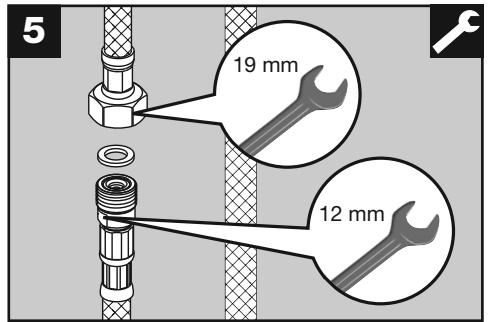

BLANCO

BLANCO LIVIA-S HD

≤ 70°C
≤ 158°F

≤ 10 bar
≤ 145 psi

BLANCO LIVIA-S HD

www.blanco.com/sos

1x 12 mm
 1x 19 mm
 PH 2

10