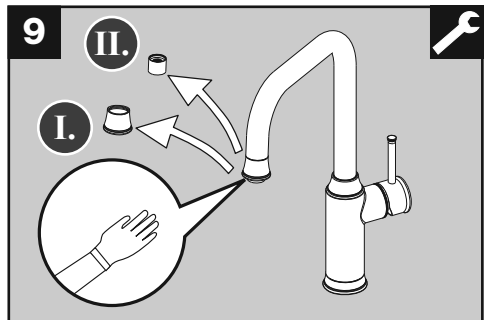

BLANCO

BLANCO LIVIA-S HD

≤ 70°C
≤ 158°F

≤ 10 bar
≤ 145 psi

BLANCO LIVIA-S HD

www.blanco.com/sos

1x 12 mm
 1x 19 mm
 PH 2

10