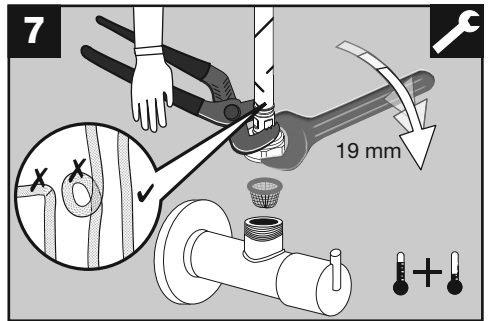

BLANCO

BLANCO LIVIA-S HD

≤ 70°C
≤ 158°F

≤ 10 bar
≤ 145 psi

BLANCO LIVIA-S HD

www.blanco.com/sos

1x 12 mm
 1x 19 mm
 PH 2

10