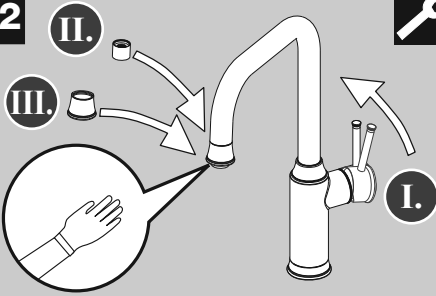

10

11

12

13

blanco.com/care

14

Art. No.
511 920