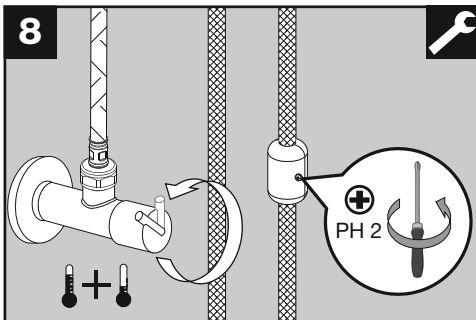

BLANCO

BLANCO LIVIA-S HD

≤ 70°C
≤ 158°F

≤ 10 bar
≤ 145 psi

BLANCO LIVIA-S HD

www.blanco.com/sos

1x 12 mm
 1x 19 mm
 PH 2

10