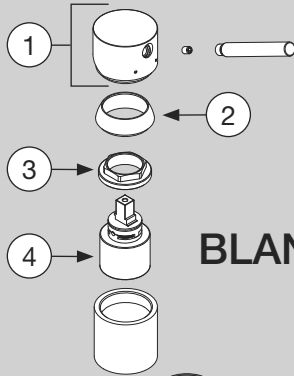

## BLANCO KANO-S HD

## BLANCO KANO-S HD

[www.blanco.com/sos](http://www.blanco.com/sos)

1x 13 mm  
1x 17 mm  
1x 19 mm  
1x 22 mm