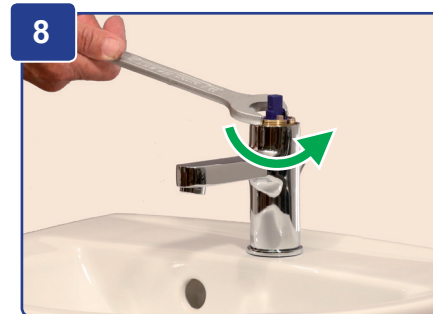

## BLANCO SALZA-WT

2,5 mm  
Art.-No. 139 188

Art.-No. 139 181

30 mm

 30 mm

  
Art.-No. 139 181

 2,5 mm  
Art.-No. 139 188