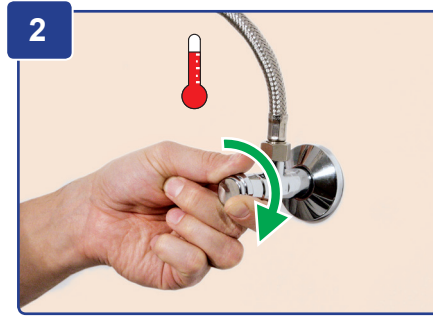

BLANCO

BLANCO SALZA-WT

2,5 mm
Art.-No. 139 188