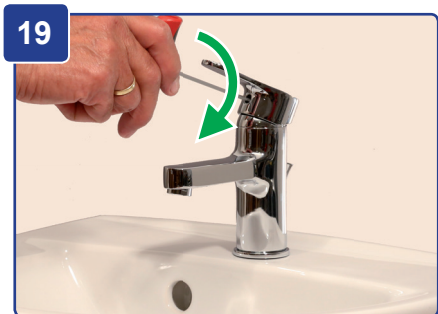

## BLANCO SALZA-WT

2,5 mm  
Art.-No. 139 188

Art.-No. 139 181

30 mm

 30 mm

  
Art.-No. 139 181

 2,5 mm  
Art.-No. 139 188