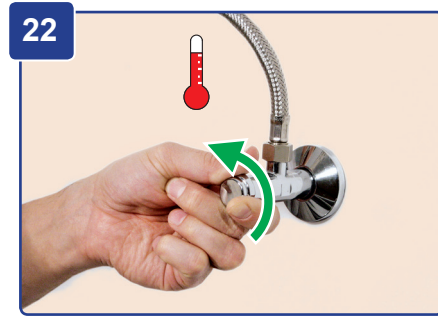

## BLANCO SALZA-WT

2,5 mm  
Art.-No. 139 188

Art.-No. 139 181

30 mm

 30 mm

  
Art.-No. 139 181

 2,5 mm  
Art.-No. 139 188