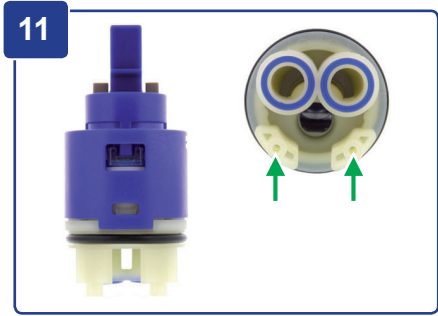

## BLANCO SALZA-WT

2,5 mm  
Art.-No. 139 188

Art.-No. 139 181

30 mm

 30 mm

  
Art.-No. 139 181

 2,5 mm  
Art.-No. 139 188

# BLANCO

BLANCO SALZA-WT

19 mm