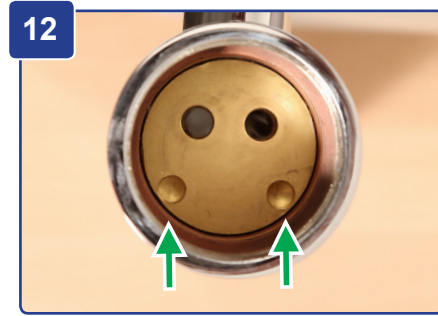

Reparatur-Anleitung
Repair instruction

BLANCO MAJA-WT HD

BLANCO

BLANCO MAJA-WT

2,5 mm
Art.-No. 139 188

Art.-No. 139 181

30 mm

BLANCO