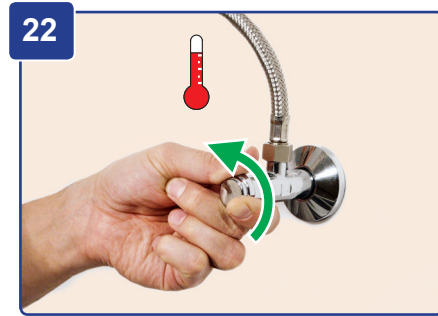

Reparatur-Anleitung
Repair instruction

BLANCO MAJA-WT HD

BLANCO

BLANCO MAJA-WT

2,5 mm
Art.-No. 139 188

Art.-No. 139 181

30 mm

BLANCO