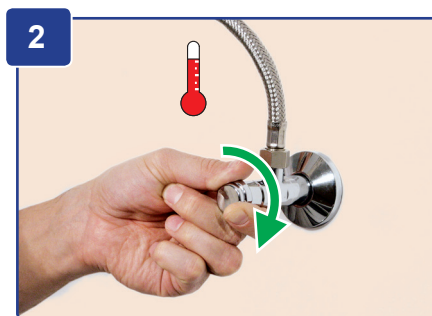

Reparatur-Anleitung
Repair instruction

BLANCO MAJA-WT HD

BLANCO

BLANCO MAJA-WT

2,5 mm
Art.-No. 139 188

Art.-No. 139 181

30 mm

BLANCO