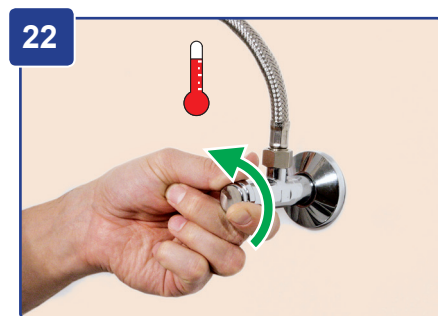

30 mm

Art.-No. 139 181

2,5 mm
Art.-No. 139 188