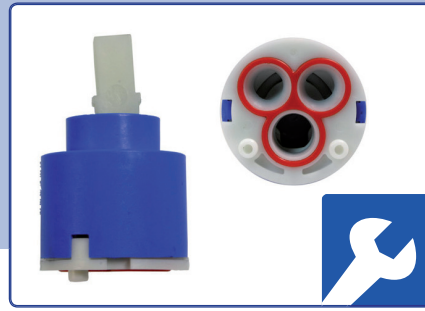

Reparatur-Anleitung
Repair instruction

BLANCO SAVA-WT HD

BLANCO

BLANCO SAVA-WT

2,5 mm
Art.-No. 139 188

Art.-No. 139 181

30 mm

30 mm

Art.-No. 139 181

2,5 mm
Art.-No. 139 188

BLANCO

BLANCO SAVA-WT

Art.-No. 511 324