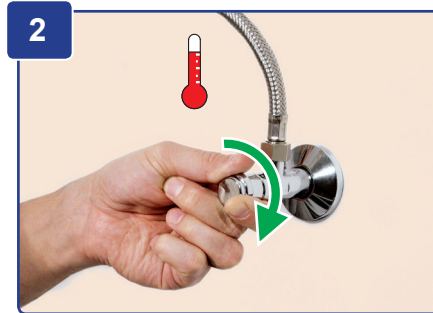

Reparatur-Anleitung
Repair instruction

BLANCO SAVA-WT HD

BLANCO

BLANCO SAVA-WT

2,5 mm
Art.-No. 139 188

Art.-No. 139 181

30 mm

30 mm

Art.-No. 139 181

2,5 mm
Art.-No. 139 188

BLANCO

BLANCO SAVA-WT

Art.-No. 511 324