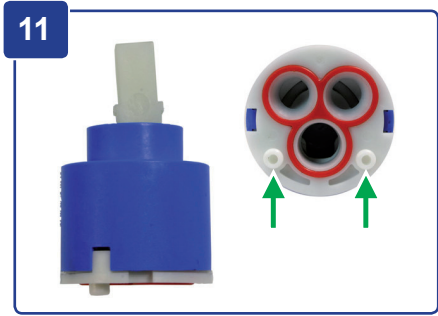

Reparatur-Anleitung
Repair instruction

BLANCO SAVA-WT HD

BLANCO

BLANCO SAVA-WT

2,5 mm
Art.-No. 139 188

Art.-No. 139 181

30 mm

30 mm

Art.-No. 139 181

2,5 mm
Art.-No. 139 188

BLANCO

BLANCO SAVA-WT

Art.-No. 511 324