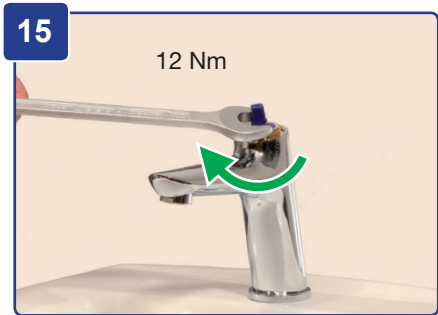

## BLANCO NEWA-WT

2,5 mm  
Art.-No. 139 188

Art.-No. 139 181

Rev00: 27 mm  
Rev01...: 30 mm

  
 Rev00: 27 mm  
 Rev01....: 30 mm

  
 Art.-No. 139 181

 2,5 mm  
 Art.-No. 139 188