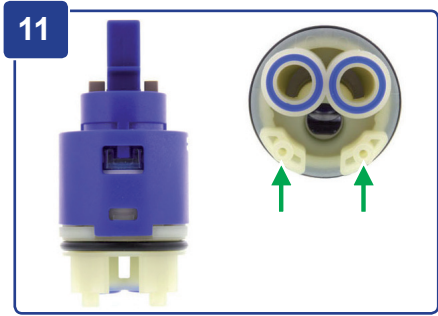

## BLANCO NEWA-WT

2,5 mm  
Art.-No. 139 188

Art.-No. 139 181

Rev00: 27 mm  
Rev01...: 30 mm

  
 Rev00: 27 mm  
 Rev01....: 30 mm

  
 Art.-No. 139 181

 2,5 mm  
 Art.-No. 139 188