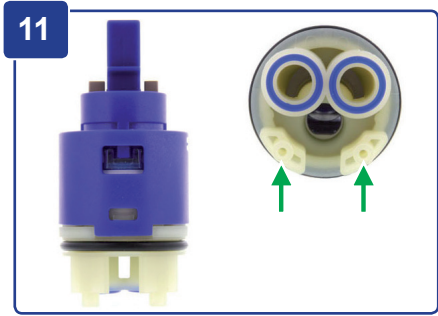

## BLANCO JADE-WT

2,5 mm  
Art.-No. 139 188

Art.-No. 139 181

27 mm

27 mm

2,5 mm