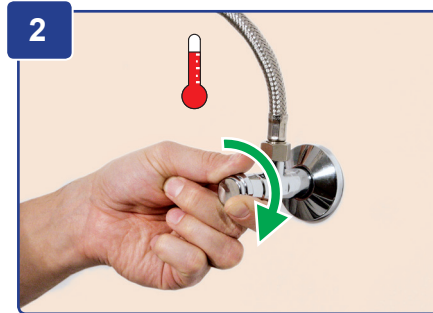

BLANCO

BLANCO JADE-WT

2,5 mm
Art.-No. 139 188