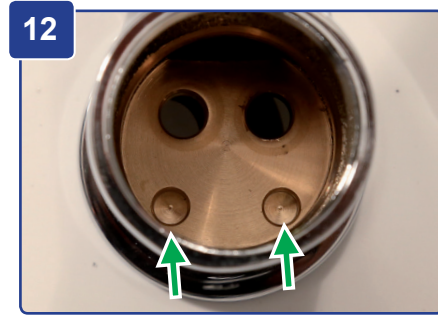

## BLANCO JADE-WT

2,5 mm  
Art.-No. 139 188

Art.-No. 139 181

27 mm

27 mm

2,5 mm