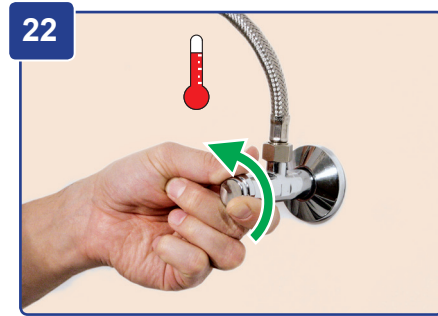

## BLANCO JADE-WT

2,5 mm  
Art.-No. 139 188

Art.-No. 139 181

27 mm

27 mm

2,5 mm