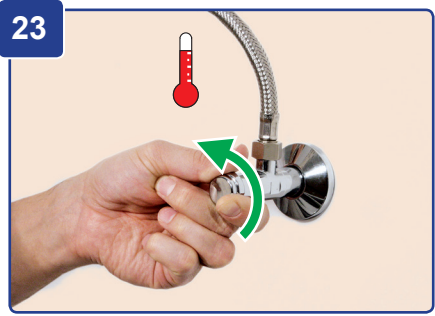

Reparatur-Anleitung
Repair instruction

BLANCO DEVIN-WT HD

BLANCO

BLANCO DEVIN-WT

2,5 mm
Art.-No. 139 188

Art.-No. 139 181

32 mm

BLANCO