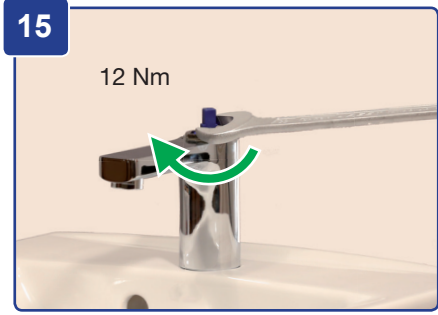

Reparatur-Anleitung
Repair instruction

BLANCO DEVIN-WT HD

BLANCO

BLANCO DEVIN-WT

2,5 mm
Art.-No. 139 188

Art.-No. 139 181

32 mm

BLANCO