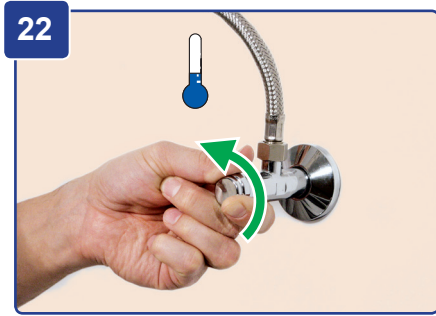

Reparatur-Anleitung
Repair instruction

BLANCO DEVIN-WT HD

BLANCO

BLANCO DEVIN-WT

2,5 mm
Art.-No. 139 188

Art.-No. 139 181

32 mm

BLANCO