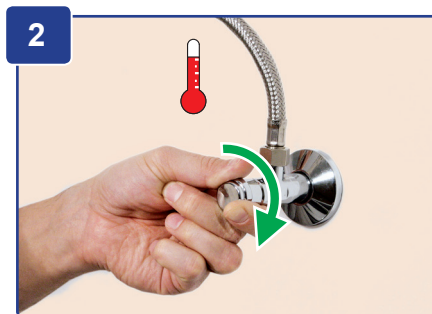

Reparatur-Anleitung
Repair instruction

BLANCO DEVIN-WT HD

BLANCO

BLANCO DEVIN-WT

2,5 mm
Art.-No. 139 188

Art.-No. 139 181

32 mm

BLANCO