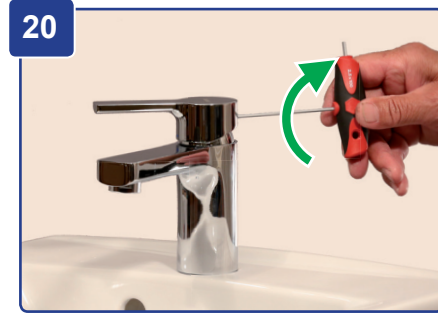

Reparatur-Anleitung
Repair instruction

BLANCO DEVIN-WT HD

BLANCO

BLANCO DEVIN-WT

2,5 mm
Art.-No. 139 188

Art.-No. 139 181

32 mm

BLANCO