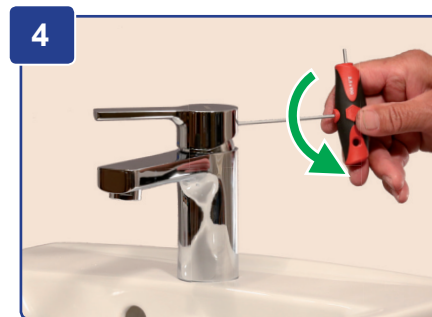

Reparatur-Anleitung
Repair instruction

BLANCO DEVIN-WT HD

BLANCO

BLANCO DEVIN-WT

2,5 mm
Art.-No. 139 188

Art.-No. 139 181

32 mm

BLANCO

BLANCO DEVIN-WT