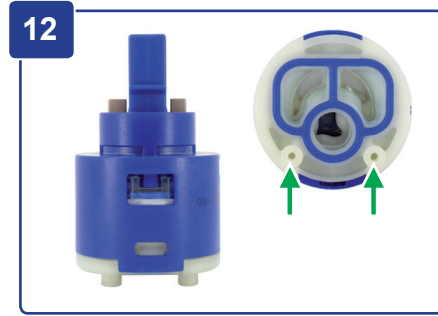

Reparatur-Anleitung
Repair instruction

BLANCO DEVIN-WT HD

BLANCO

BLANCO DEVIN-WT

2,5 mm
Art.-No. 139 188

Art.-No. 139 181

32 mm

BLANCO

BLANCO DEVIN-WT