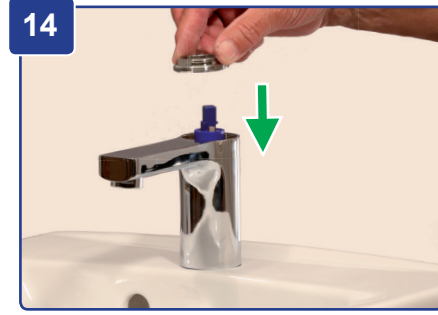

Reparatur-Anleitung
Repair instruction

BLANCO DEVIN-WT HD

BLANCO

BLANCO DEVIN-WT

2,5 mm
Art.-No. 139 188

Art.-No. 139 181

32 mm

BLANCO