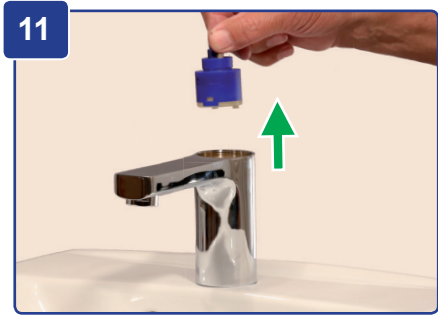

Reparatur-Anleitung
Repair instruction

BLANCO DEVIN-WT HD

BLANCO

BLANCO DEVIN-WT

2,5 mm
Art.-No. 139 188

Art.-No. 139 181

32 mm

BLANCO