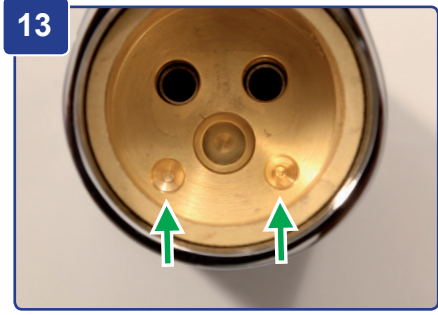

Reparatur-Anleitung
Repair instruction

BLANCO DEVIN-WT HD

BLANCO

BLANCO DEVIN-WT

2,5 mm
Art.-No. 139 188

Art.-No. 139 181

32 mm

BLANCO