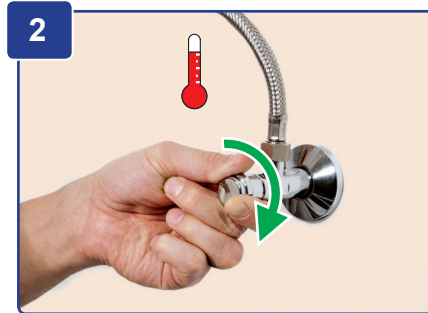

Reparatur-Anleitung
Repair instruction

BLANCO ARON-WT HD

BLANCO

BLANCO ARON-WT

2,5 mm
Art.-No. 139 188

24 mm

24 mm

2,5 mm