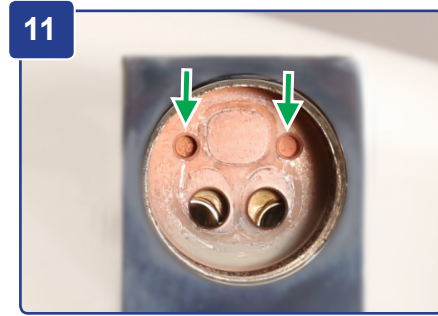

Reparatur-Anleitung
Repair instruction

BLANCO ARON-WT HD

BLANCO

BLANCO ARON-WT

2,5 mm
Art.-No. 139 188

24 mm

24 mm

2,5 mm