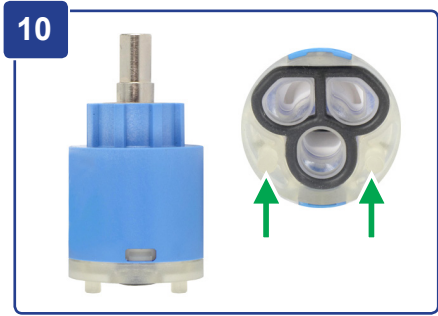

Reparatur-Anleitung
Repair instruction

BLANCO ARON-WT HD

BLANCO

BLANCO ARON-WT

2,5 mm
Art.-No. 139 188

24 mm

24 mm

2,5 mm