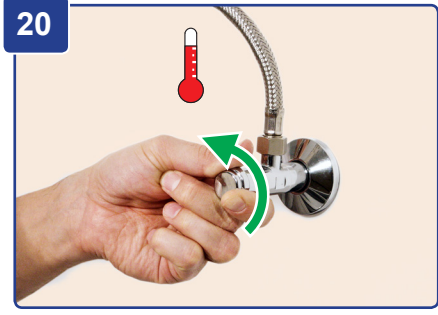

24 mm

2,5 mm

Art.-No. 139 188