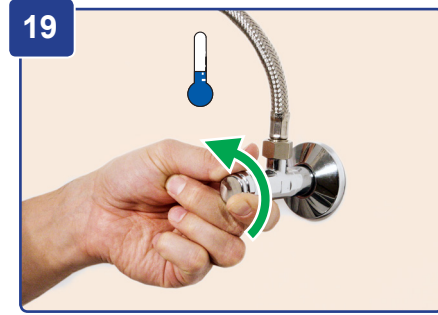

24 mm

2,5 mm

Art.-No. 139 188