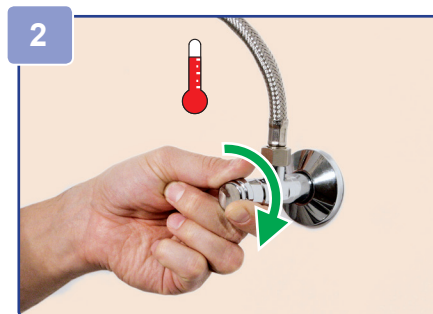

BLANCO

BLANCO CARENA
BLANCO JURENA