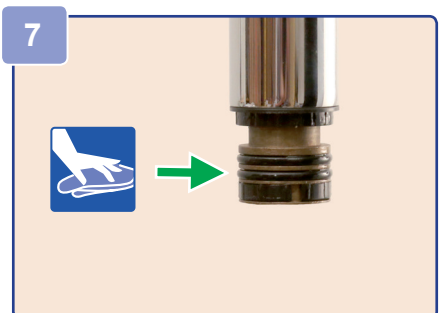

BLANCO

BLANCO CARENA
BLANCO JURENA