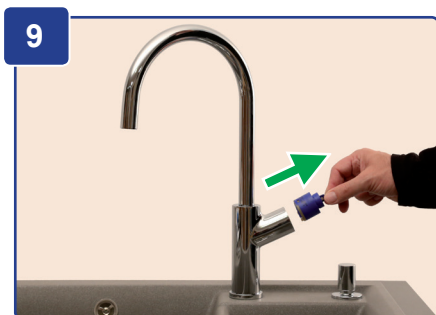

BLANCO

Reparatur-Anleitung
Repair instruction

BLANCO CARENA HD
BLANCO JURENA HD

BLANCO

BLANCO CARENA
BLANCO JURENA

2,5 mm

Art.-No. 139 188

Art.-No. 122 728