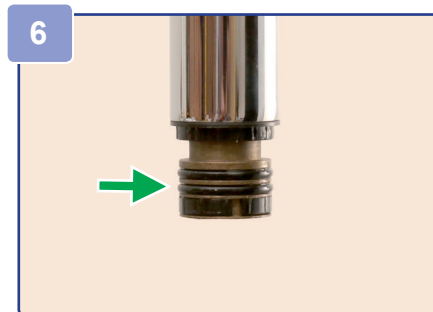

BLANCO

BLANCO CARENA
BLANCO JURENA