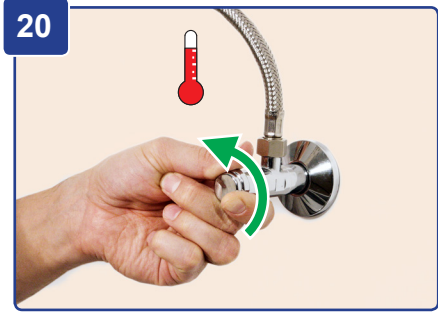

BLANCO

Reparatur-Anleitung
Repair instruction

BLANCO CARENA HD
BLANCO JURENA HD

BLANCO

BLANCO CARENA
BLANCO JURENA

2,5 mm

Art.-No. 139 188

Art.-No. 122 728