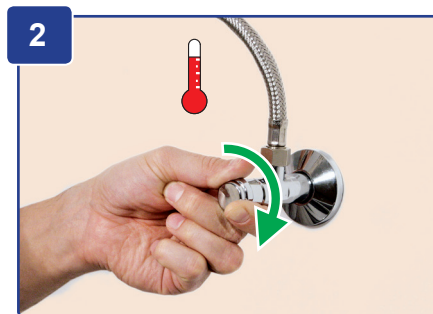

BLANCO

Reparatur-Anleitung
Repair instruction

BLANCO CARENA HD
BLANCO JURENA HD

BLANCO

BLANCO CARENA
BLANCO JURENA

2,5 mm

Art.-No. 139 188

Art.-No. 122 728