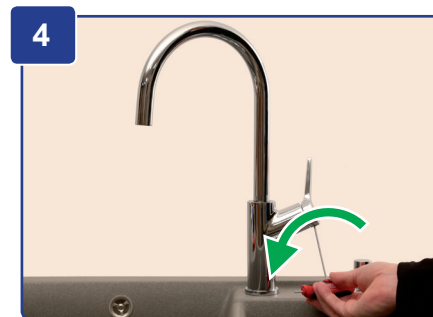

BLANCO

Reparatur-Anleitung
Repair instruction

BLANCO CARENA HD
BLANCO JURENA HD

BLANCO

BLANCO CARENA
BLANCO JURENA

2,5 mm

Art.-No. 139 188

Art.-No. 122 728