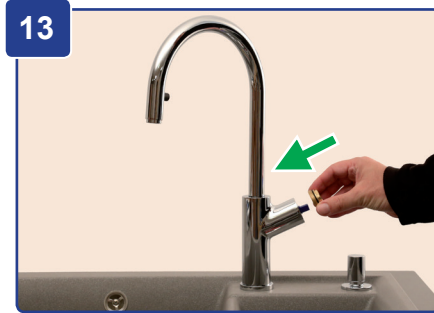

BLANCO

Reparatur-Anleitung
Repair instruction

BLANCO CARENA-S HD
BLANCO JURENA-S HD

BLANCO

BLANCO CARENA-S BLANCO JURENA-S

BLANCO

BLANCO CARENA-S BLANCO JURENA-S

2 x 12 mm

2,5 mm

Art.-No. 139 188

2,5 mm

Art.-No. 139 188

12 mm

BLANCO

BLANCO CARENA-S
BLANCO JURENA-S