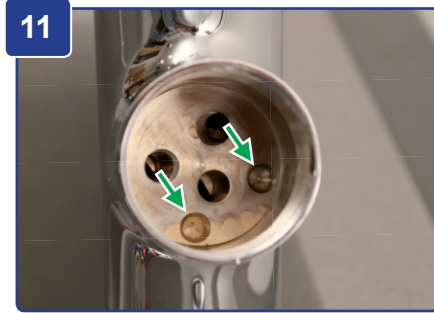

BLANCO

Reparatur-Anleitung
Repair instruction

BLANCO CARENA-S HD
BLANCO JURENA-S HD

BLANCO

BLANCO CARENA-S BLANCO JURENA-S

BLANCO

BLANCO CARENA-S BLANCO JURENA-S

2 x 12 mm

2,5 mm

Art.-No. 139 188

2,5 mm

Art.-No. 139 188

12 mm

BLANCO

BLANCO CARENA-S
BLANCO JURENA-S