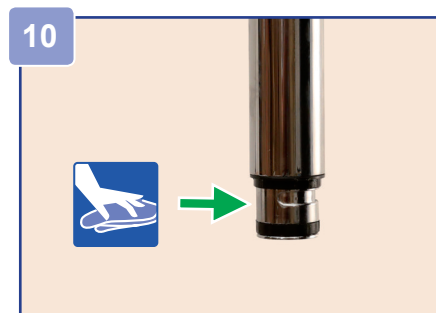

BLANCO

Reparatur-Anleitung
Repair instruction

BLANCO CARENA-S HD
BLANCO JURENA-S HD

BLANCO

BLANCO CARENA-S BLANCO JURENA-S

BLANCO

BLANCO CARENA-S BLANCO JURENA-S

2 x 12 mm

2,5 mm

Art.-No. 139 188

2,5 mm

Art.-No. 139 188

12 mm

BLANCO

BLANCO CARENA-S
BLANCO JURENA-S