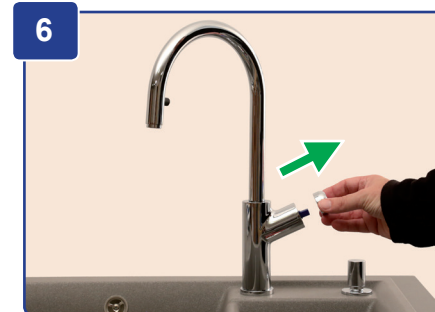

BLANCO

Reparatur-Anleitung
Repair instruction

BLANCO CARENA-S HD
BLANCO JURENA-S HD

BLANCO

BLANCO CARENA-S BLANCO JURENA-S

BLANCO

BLANCO CARENA-S BLANCO JURENA-S

2 x 12 mm

2,5 mm

Art.-No. 139 188

2,5 mm

Art.-No. 139 188

12 mm

BLANCO

BLANCO CARENA-S
BLANCO JURENA-S