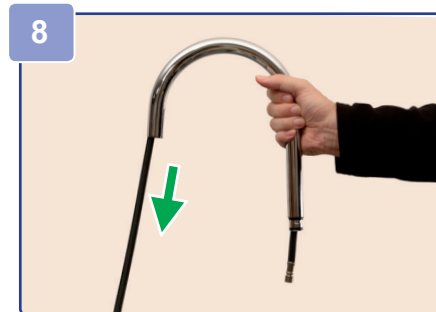

BLANCO

Reparatur-Anleitung
Repair instruction

BLANCO CARENA-S HD
BLANCO JURENA-S HD

BLANCO

BLANCO CARENA-S BLANCO JURENA-S

BLANCO

BLANCO CARENA-S BLANCO JURENA-S

2 x 12 mm

2,5 mm

Art.-No. 139 188

2,5 mm

Art.-No. 139 188

12 mm

BLANCO

BLANCO CARENA-S
BLANCO JURENA-S