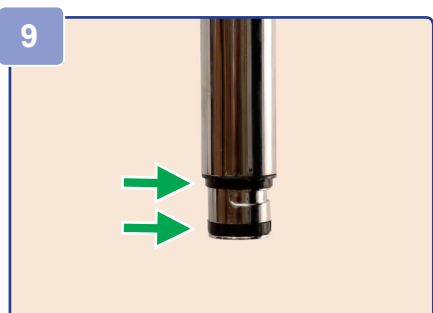

BLANCO

Reparatur-Anleitung
Repair instruction

BLANCO CARENA-S HD
BLANCO JURENA-S HD

BLANCO

BLANCO CARENA-S BLANCO JURENA-S

BLANCO

BLANCO CARENA-S BLANCO JURENA-S

2 x 12 mm

2,5 mm

Art.-No. 139 188

2,5 mm

Art.-No. 139 188

12 mm

BLANCO

BLANCO CARENA-S
BLANCO JURENA-S