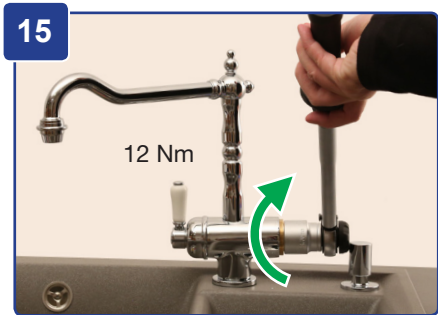

## BLANCO SORA

30 mm

Art.-No. 139 181