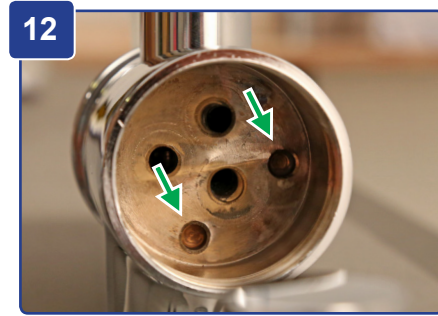

## BLANCO SORA

30 mm

Art.-No. 139 181