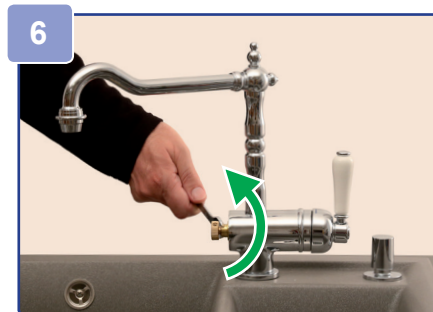

BLANCO

BLANCO SORA