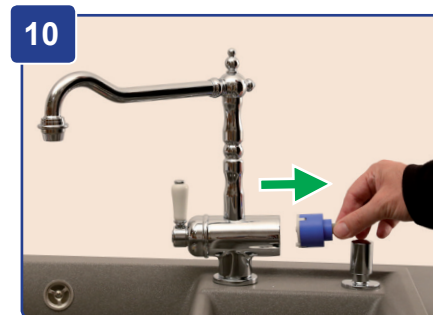

## BLANCO SORA

30 mm

Art.-No. 139 181