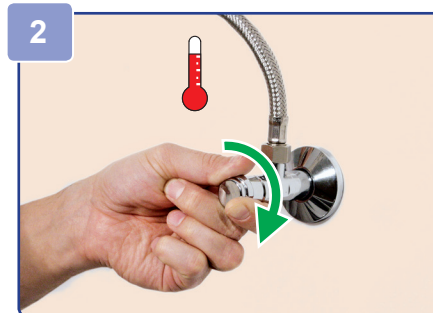

BLANCO

BLANCO SORA