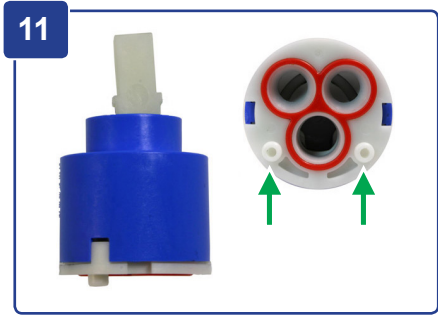

## BLANCO SORA

30 mm

Art.-No. 139 181