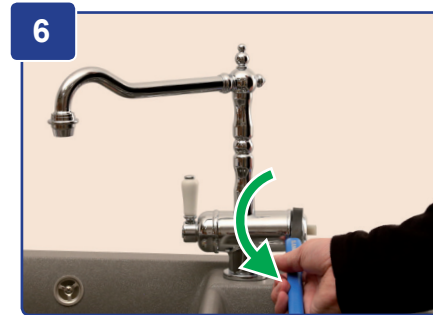

## BLANCO SORA

30 mm

Art.-No. 139 181