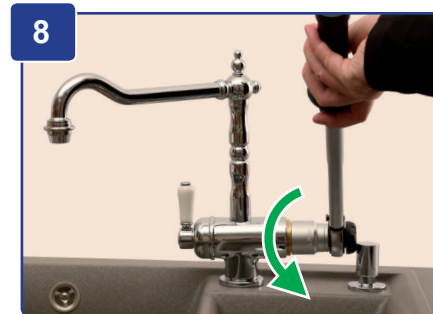

## BLANCO SORA

30 mm

Art.-No. 139 181