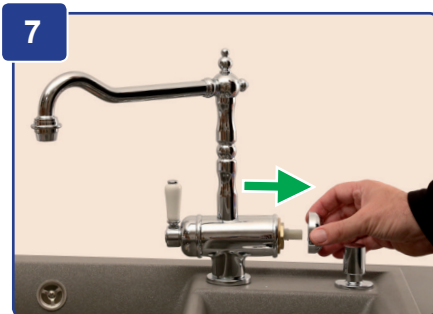

## BLANCO SORA

30 mm

Art.-No. 139 181