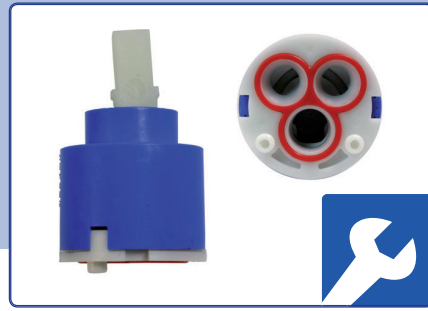

## BLANCO SORA

30 mm

Art.-No. 139 181