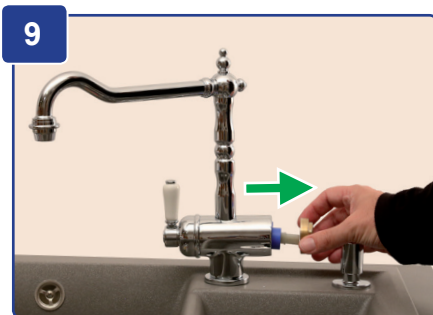

## BLANCO SORA

30 mm

Art.-No. 139 181