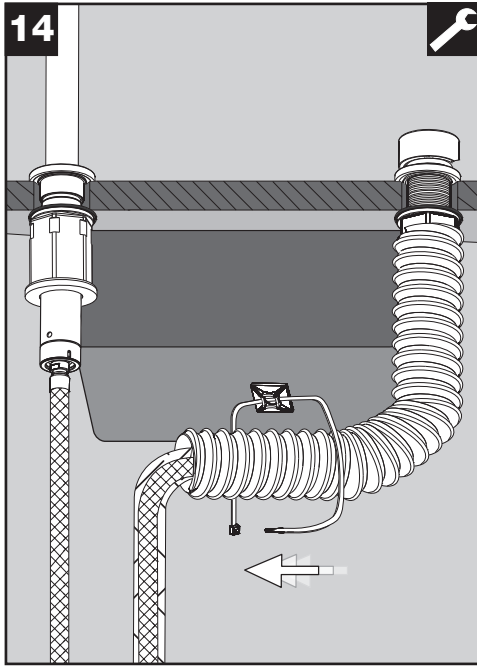

BLANCO

BLANCO ELOSCOPE-F II HD

≤ 70°C
≤ 158°F

≤ 10 bar
≤ 145 psi

BLANCO ELOSCOPE-F II

www.blanco-germany.com/sos

1x 13 mm
1x 19 mm

15