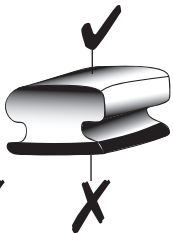

BLANCO

BLANCO ELOSCOPE-F II HD

≤ 70°C
≤ 158°F

≤ 10 bar
≤ 145 psi

BLANCO ELOSCOPE-F II

www.blanco-germany.com/sos

1x 13 mm
1x 19 mm

15