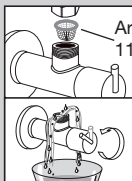

Art. No.
118 840