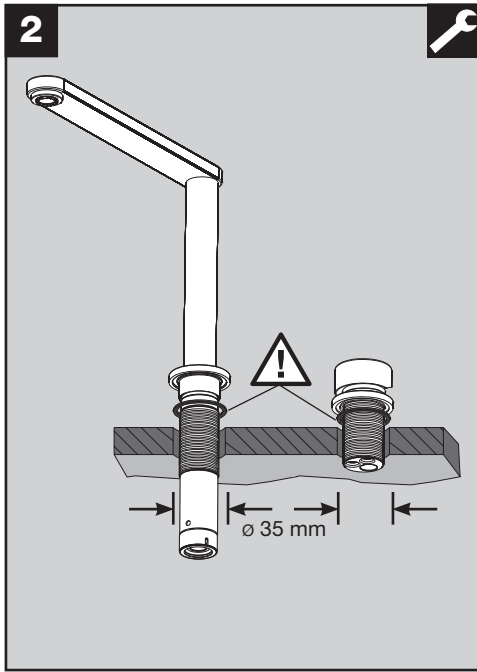

BLANCO

BLANCO ELOSCOPE-F II HD

≤ 70°C
≤ 158°F

≤ 10 bar
≤ 145 psi

BLANCO ELOSCOPE-F II

www.blanco-germany.com/sos

1x 13 mm
1x 19 mm

15