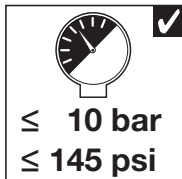

BLANCO

BLANCO ELOSCOPE-F II HD

≤ 70°C
≤ 158°F

≤ 10 bar
≤ 145 psi

BLANCO ELOSCOPE-F II

www.blanco-germany.com/sos

1x 13 mm
1x 19 mm

15