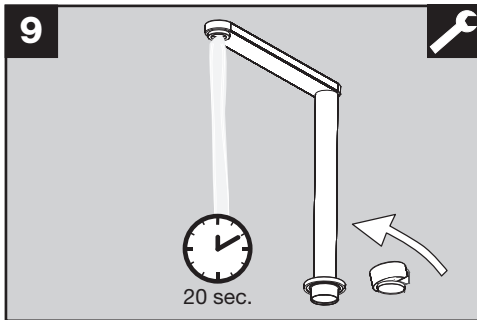

BLANCO

BLANCO ELOSCOPE-F II HD

≤ 70°C
≤ 158°F

≤ 10 bar
≤ 145 psi

BLANCO ELOSCOPE-F II

www.blanco-germany.com/sos

1x 13 mm
1x 19 mm

15