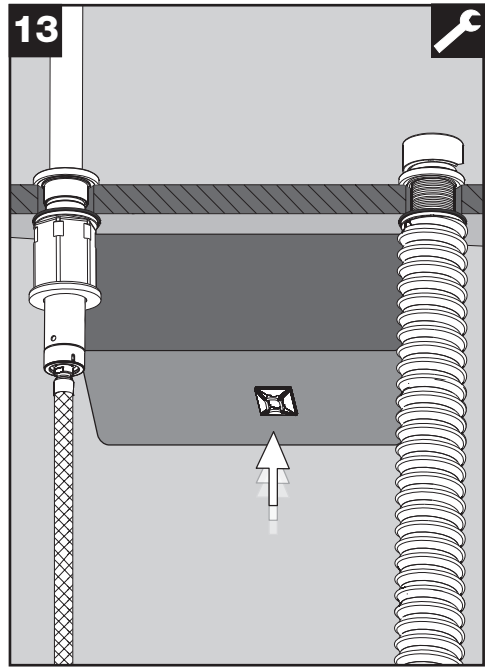

BLANCO

BLANCO ELOSCOPE-F II HD

≤ 70°C
≤ 158°F

≤ 10 bar
≤ 145 psi

BLANCO ELOSCOPE-F II

www.blanco-germany.com/sos

1x 13 mm
1x 19 mm

15