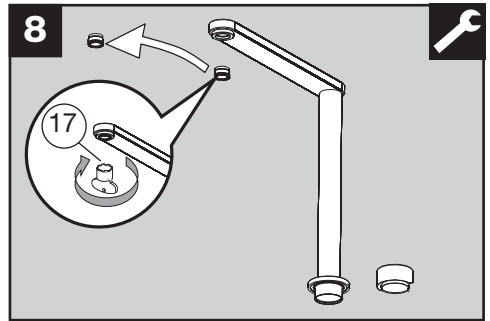

BLANCO

BLANCO ELOSCOPE-F II HD

≤ 70°C
≤ 158°F

≤ 10 bar
≤ 145 psi

BLANCO ELOSCOPE-F II

www.blanco-germany.com/sos

1x 13 mm
1x 19 mm

15