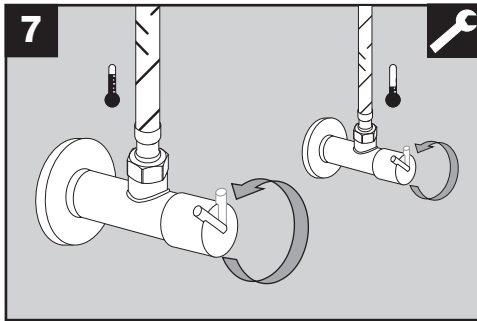

BLANCO

BLANCO ELOSCOPE-F II HD

≤ 70°C
≤ 158°F

≤ 10 bar
≤ 145 psi

BLANCO ELOSCOPE-F II

www.blanco-germany.com/sos

1x 13 mm
1x 19 mm

15