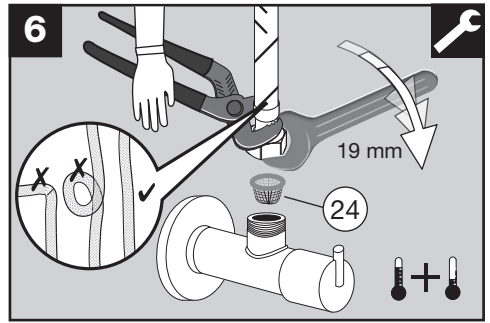

BLANCO

BLANCO ELOSCOPE-F II HD

≤ 70°C
≤ 158°F

≤ 10 bar
≤ 145 psi

BLANCO ELOSCOPE-F II

www.blanco-germany.com/sos

1x 13 mm
1x 19 mm

15