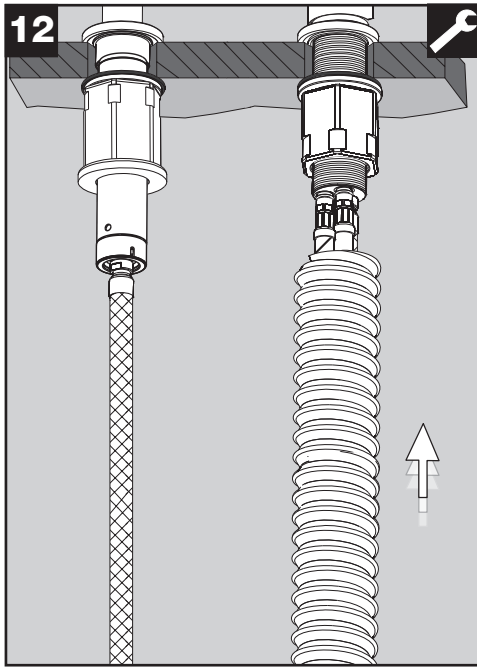

BLANCO

BLANCO ELOSCOPE-F II HD

≤ 70°C
≤ 158°F

≤ 10 bar
≤ 145 psi

BLANCO ELOSCOPE-F II

www.blanco-germany.com/sos

1x 13 mm
1x 19 mm

15