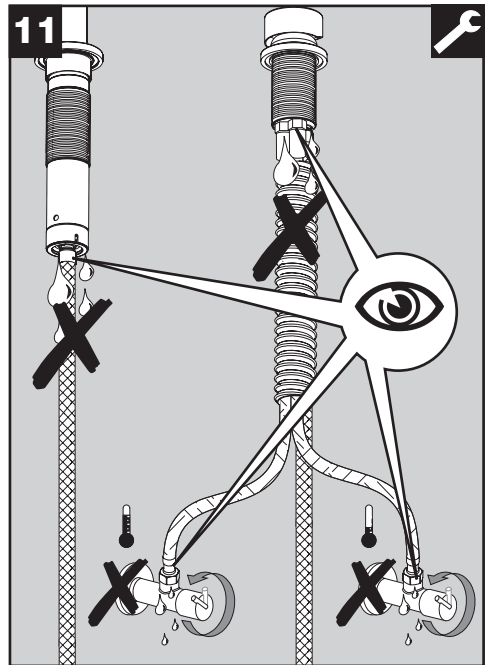

BLANCO

BLANCO ELOSCOPE-F II HD

≤ 70°C
≤ 158°F

≤ 10 bar
≤ 145 psi

BLANCO ELOSCOPE-F II

www.blanco-germany.com/sos

1x 13 mm
1x 19 mm

15