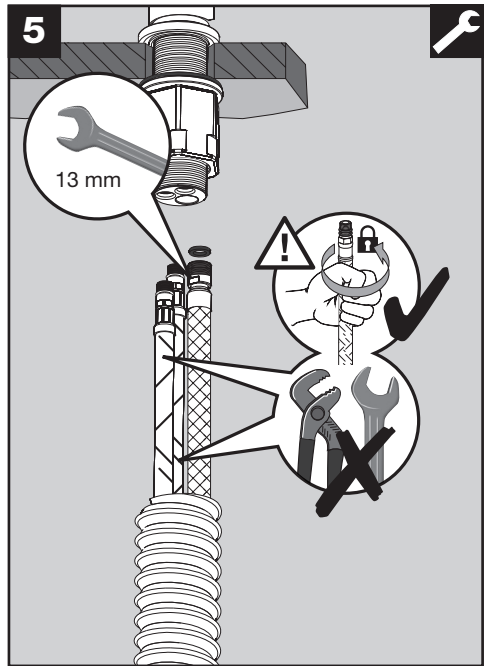

BLANCO

BLANCO ELOSCOPE-F II HD

≤ 70°C
≤ 158°F

≤ 10 bar
≤ 145 psi

BLANCO ELOSCOPE-F II

www.blanco-germany.com/sos

1x 13 mm
1x 19 mm

15