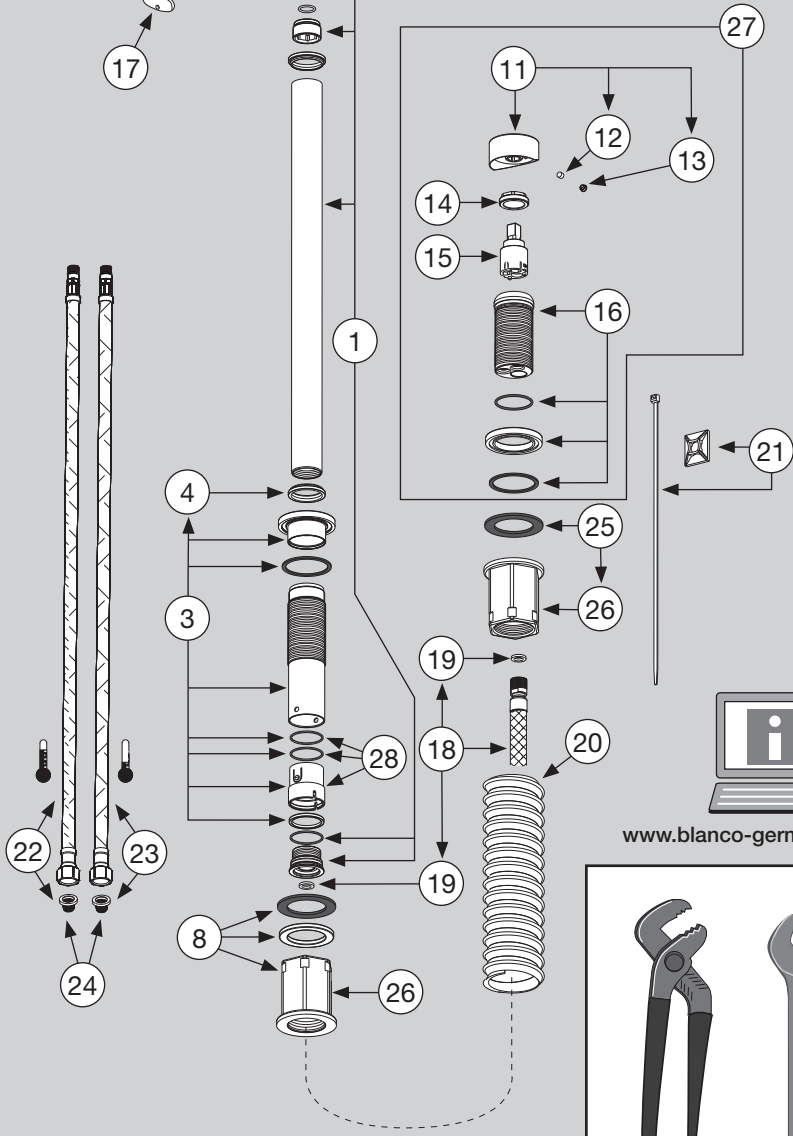

BLANCO

BLANCO ELOSCOPE-F II HD

≤ 70°C
≤ 158°F

≤ 10 bar
≤ 145 psi

BLANCO ELOSCOPE-F II

www.blanco-germany.com/sos

1x 13 mm
1x 19 mm

15