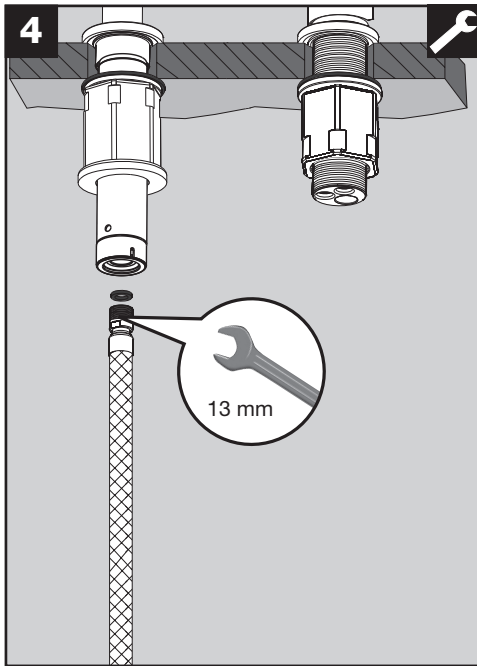

BLANCO

BLANCO ELOSCOPE-F II HD

≤ 70°C
≤ 158°F

≤ 10 bar
≤ 145 psi

BLANCO ELOSCOPE-F II

www.blanco-germany.com/sos

1x 13 mm
1x 19 mm

15