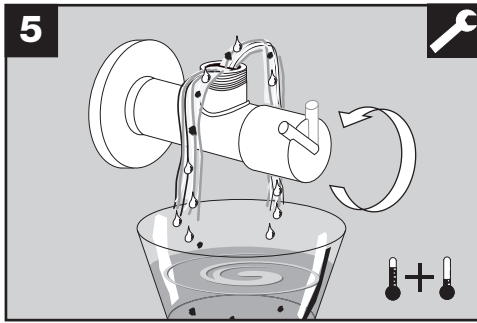

BLANCO

BLANCO ELOSCOPE-F II HD

≤ 70°C
≤ 158°F

≤ 10 bar
≤ 145 psi

BLANCO ELOSCOPE-F II

www.blanco-germany.com/sos

1x 13 mm
1x 19 mm

15