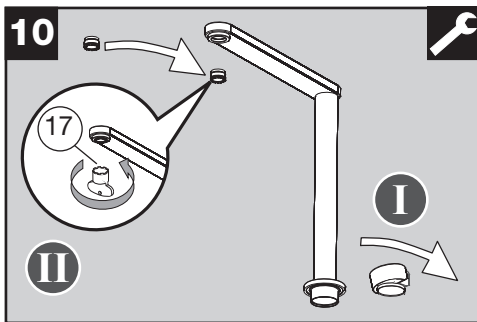

BLANCO

BLANCO ELOSCOPE-F II HD

≤ 70°C
≤ 158°F

≤ 10 bar
≤ 145 psi

BLANCO ELOSCOPE-F II

www.blanco-germany.com/sos

1x 13 mm
1x 19 mm

15