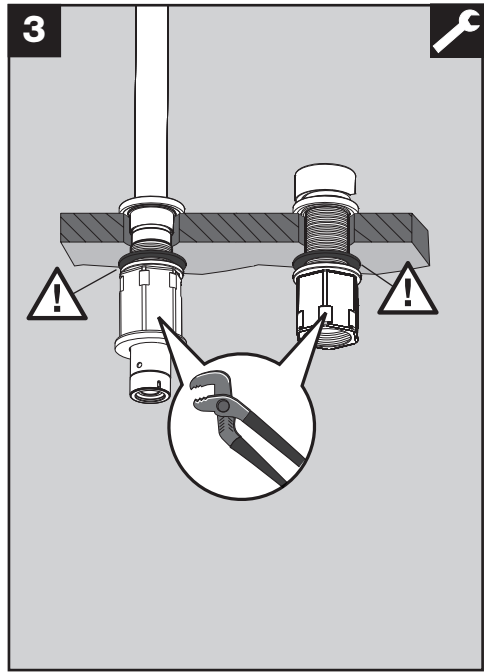

BLANCO

BLANCO ELOSCOPE-F II HD

≤ 70°C
≤ 158°F

≤ 10 bar
≤ 145 psi

BLANCO ELOSCOPE-F II

www.blanco-germany.com/sos

1x 13 mm
1x 19 mm

15