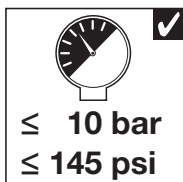

BLANCO

BLANCO ALIMA-S-WT HD

1

i

BLANCO ALIMA-S-WT HD

www.blanco-germany.com/sos

14

15