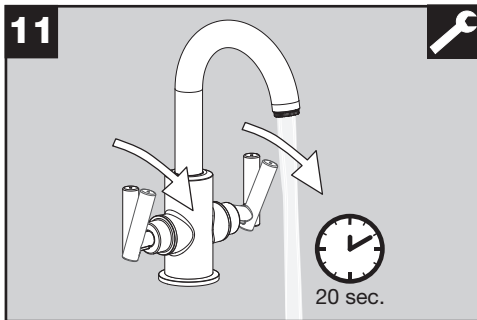

BLANCO

BLANCO JUBA-WT HD

BLANCO JUBA-WT HD

www.blanco-germany.com/sos

1x 19 mm

15

Art.-No.
520 523

16