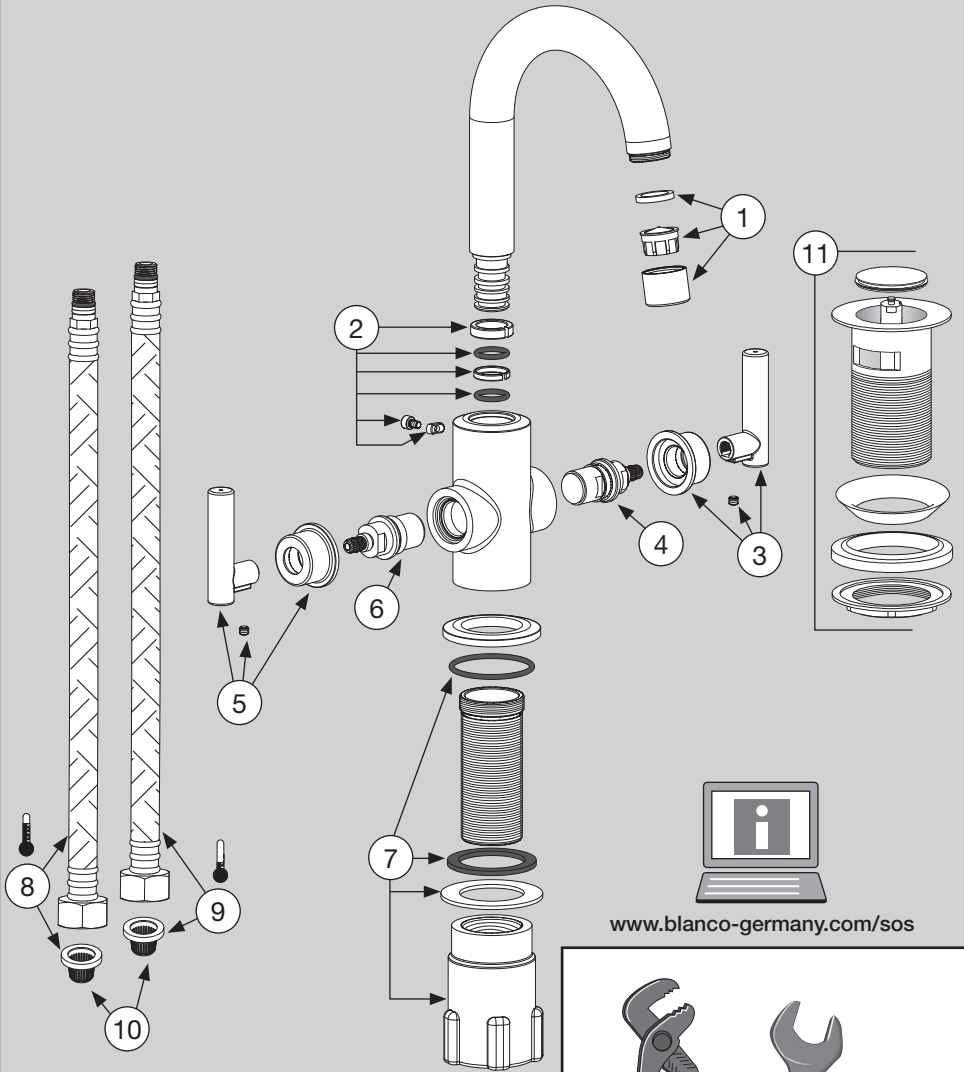

BLANCO

BLANCO JUBA-WT HD

BLANCO JUBA-WT HD

www.blanco-germany.com/sos

1x 19 mm

15

Art.-No.
520 523

16