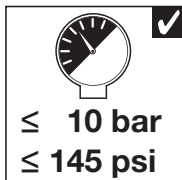

BLANCO

BLANCO JUBA-WT HD

BLANCO JUBA-WT HD

www.blanco-germany.com/sos

1x 19 mm

15

Art.-No.
520 523

16