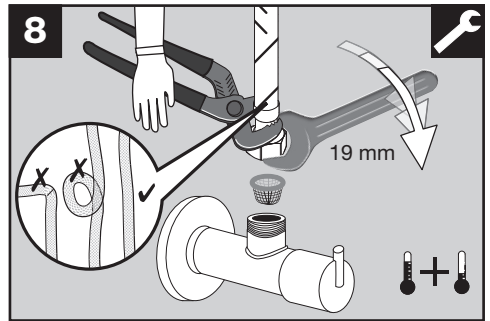

BLANCO

BLANCO JUBA-WT HD

BLANCO JUBA-WT HD

www.blanco-germany.com/sos

1x 19 mm

15

Art.-No.
520 523

16