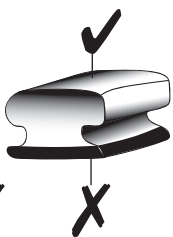

BLANCO

BLANCO JUBA-WT HD

BLANCO JUBA-WT HD

www.blanco-germany.com/sos

1x 19 mm

15

Art.-No.
520 523

16