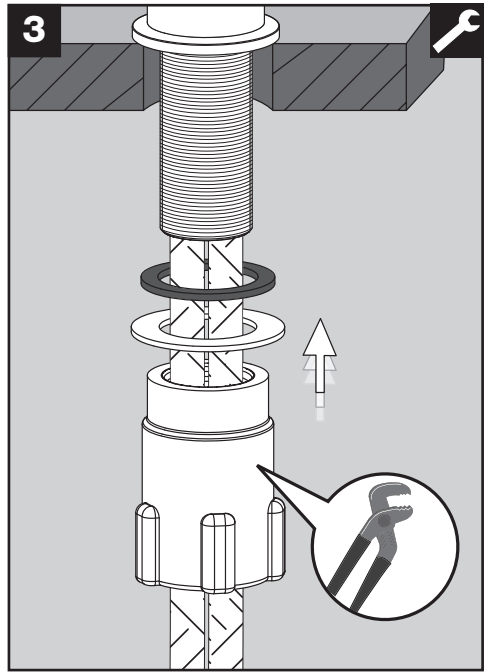

BLANCO

BLANCO JUBA-WT HD

BLANCO JUBA-WT HD

www.blanco-germany.com/sos

1x 19 mm

15

Art.-No.
520 523

16