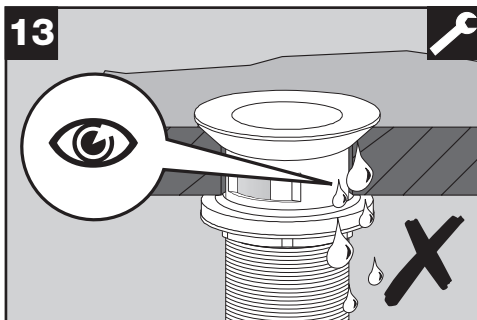

BLANCO

BLANCO JUBA-WT HD

BLANCO JUBA-WT HD

www.blanco-germany.com/sos

1x 19 mm

15

Art.-No.
520 523

16