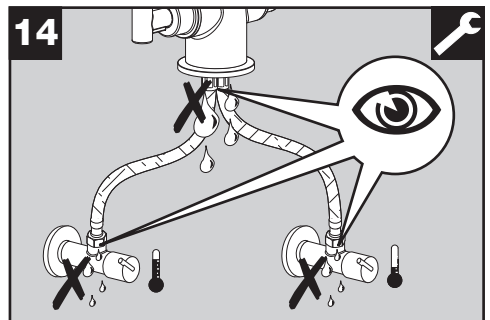

BLANCO

BLANCO JUBA-WT HD

BLANCO JUBA-WT HD

www.blanco-germany.com/sos

1x 19 mm

15

Art.-No.
520 523

16