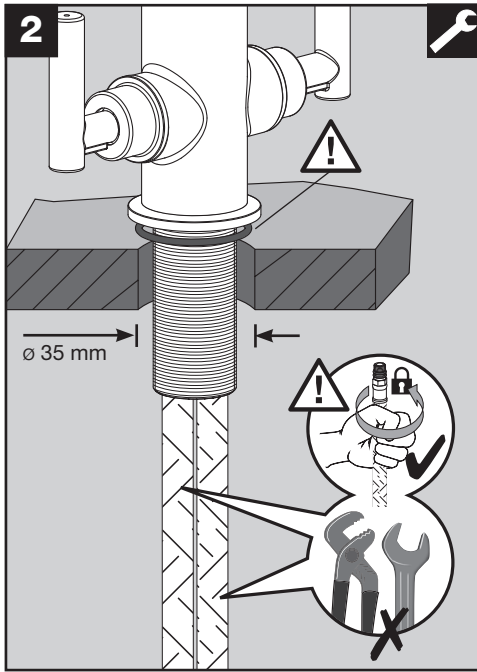

BLANCO

BLANCO JUBA-WT HD

BLANCO JUBA-WT HD

www.blanco-germany.com/sos

1x 19 mm

15

Art.-No.
520 523

16