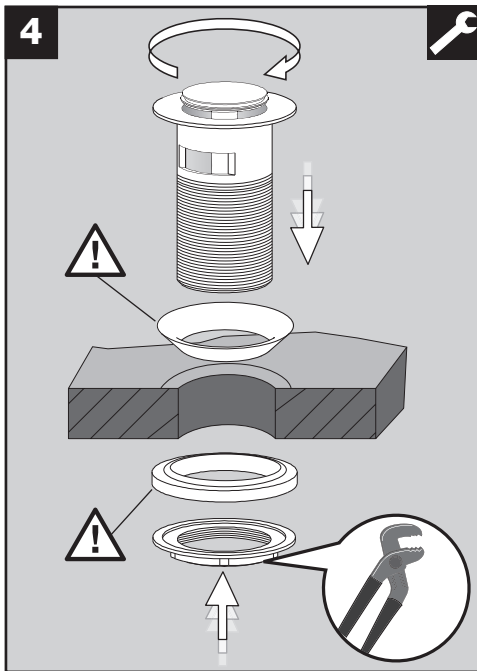

BLANCO

BLANCO JUBA-WT HD

BLANCO JUBA-WT HD

www.blanco-germany.com/sos

1x 19 mm

15

Art.-No.
520 523

16