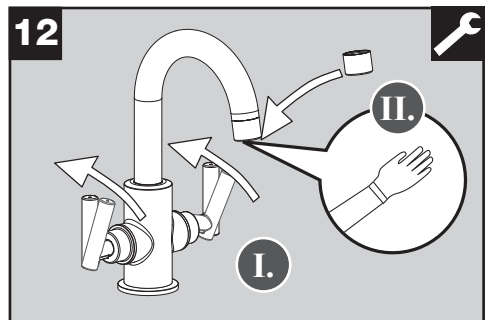

BLANCO

BLANCO JUBA-WT HD

BLANCO JUBA-WT HD

www.blanco-germany.com/sos

1x 19 mm

15

Art.-No.
520 523

16