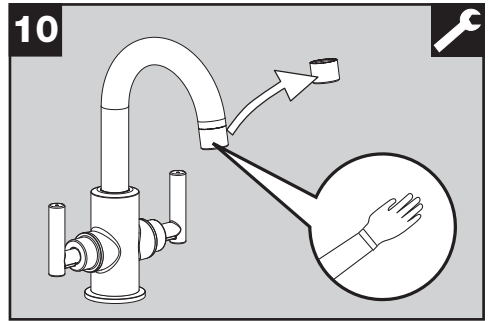

BLANCO

BLANCO JUBA-WT HD

BLANCO JUBA-WT HD

www.blanco-germany.com/sos

1x 19 mm

15

Art.-No.
520 523

16