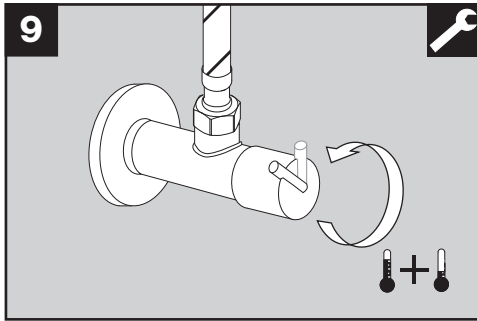

BLANCO

BLANCO JUBA-WT HD

BLANCO JUBA-WT HD

www.blanco-germany.com/sos

1x 19 mm

15

Art.-No.
520 523

16