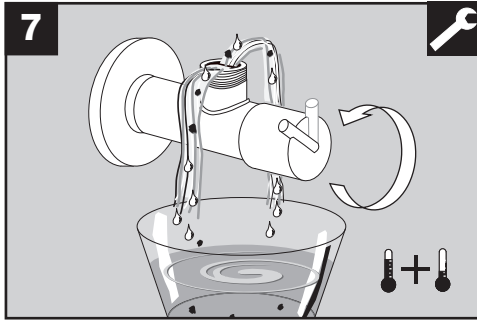

BLANCO

BLANCO JUBA-WT HD

BLANCO JUBA-WT HD

www.blanco-germany.com/sos

1x 19 mm

15

Art.-No.
520 523

16