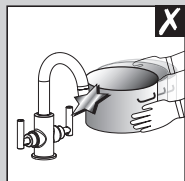

BLANCO

BLANCO GmbH + Co KG
Service

Tel.: +49 7045 44-81 419
info@blanco-germany.com
www.blanco-germany.com