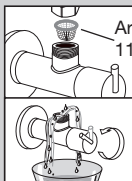

BLANCO

BLANCO JUBA-WT HD

BLANCO JUBA-WT HD

www.blanco-germany.com/sos

1x 19 mm

15

Art.-No.
520 523

16