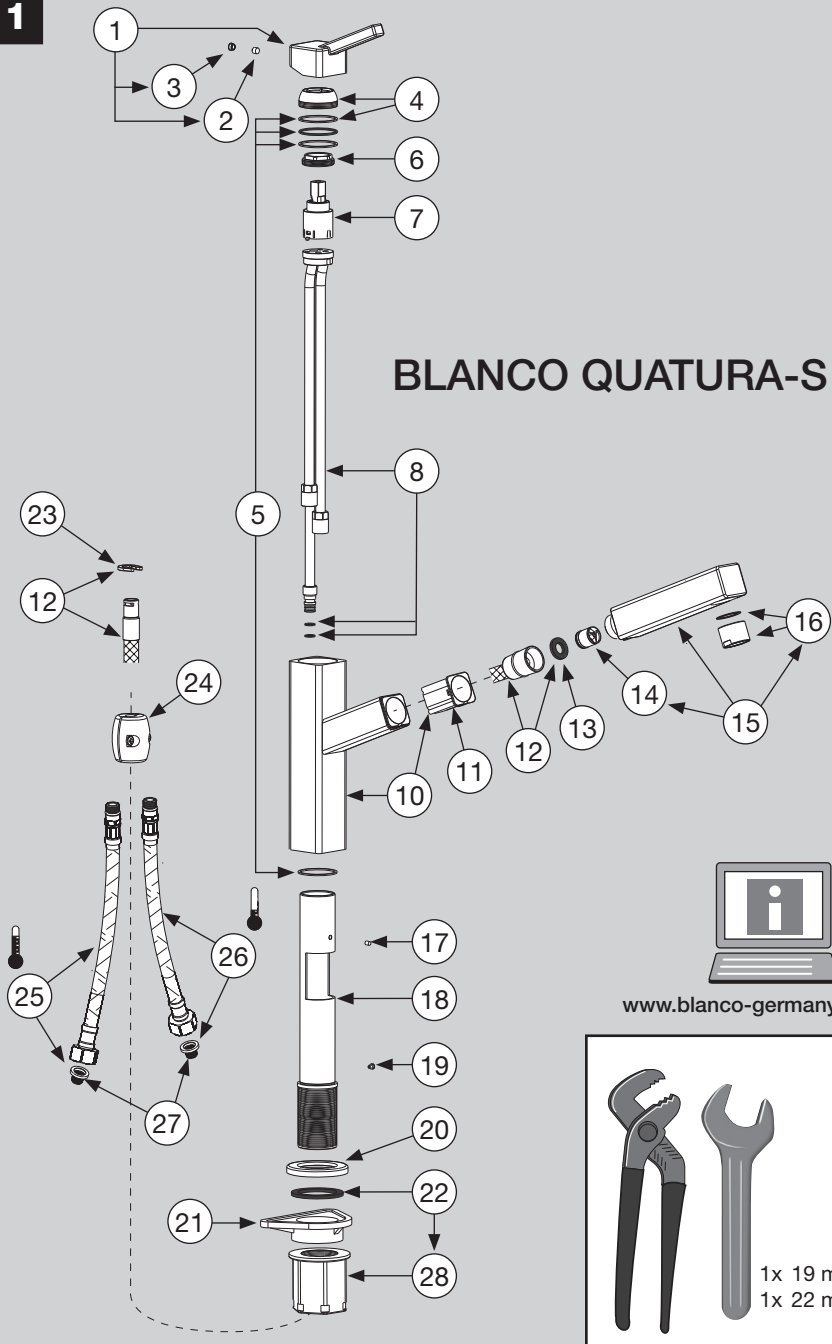

BLANCO

BLANCO QUATURA-S HD

1

BLANCO QUATURA-S HD

www.blanco-germany.com/sos

1x 19 mm
1x 22 mm

⊕ PZ 2