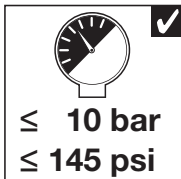

BLANCO

BLANCO QUATURA-S HD

1

BLANCO QUATURA-S HD

www.blanco-germany.com/sos

1x 19 mm
1x 22 mm

⊕ PZ 2