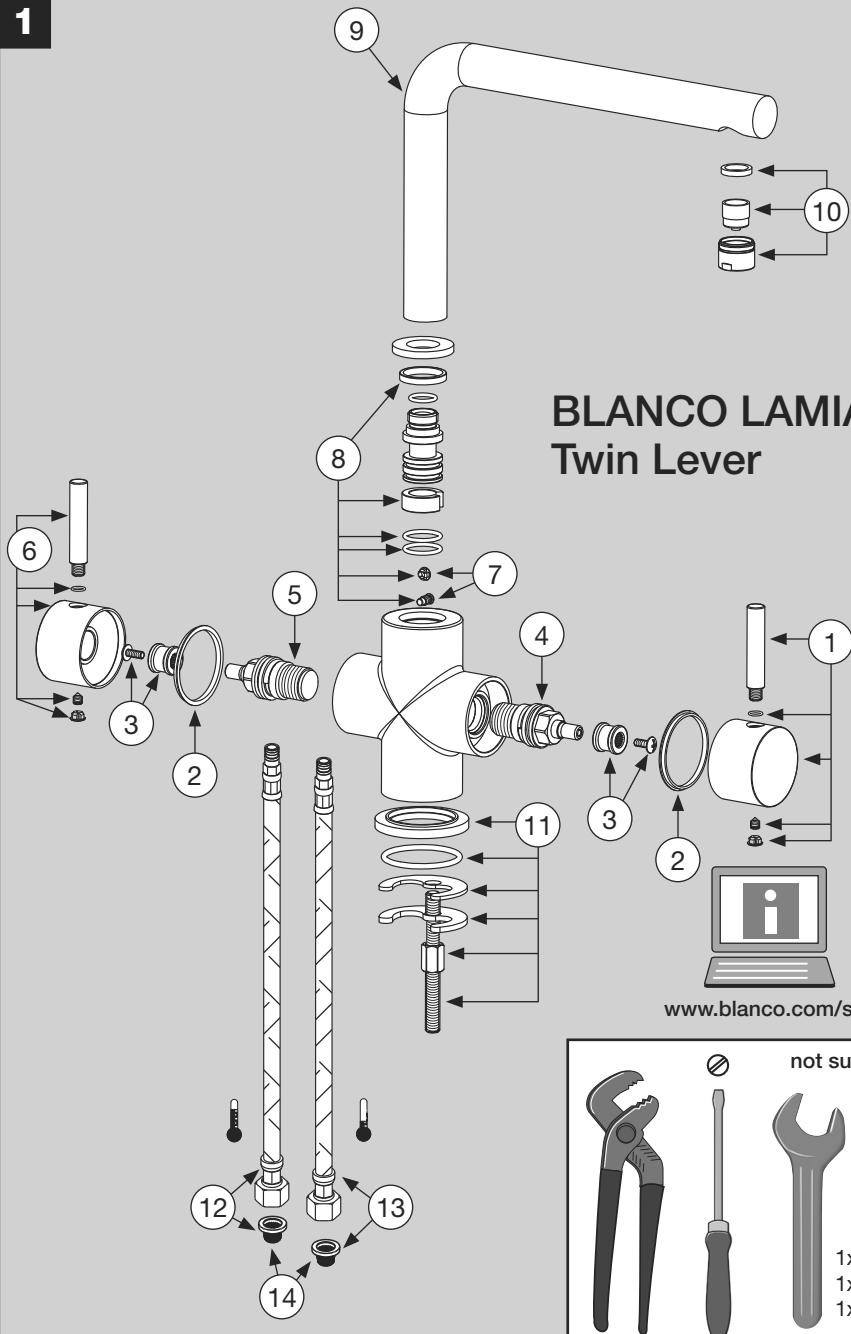

BLANCO

BLANCO LAMIA Twin Lever

BLANCO LAMIA Twin Lever

www.blanco.com/sos

not supplied

- 1x 11 mm
- 1x 19 mm
- 1x 24 mm

BLANCO

BLANCO UK LIMITED
 1 Victor Way, Colney Street
 St. Albans, AL2 2FL, United Kingdom
 Telephone + 44 (0) 1923 635 292 / 0808 281 5888
 Email info@blancotapservice.co.uk
 www.blancotapservice.co.uk