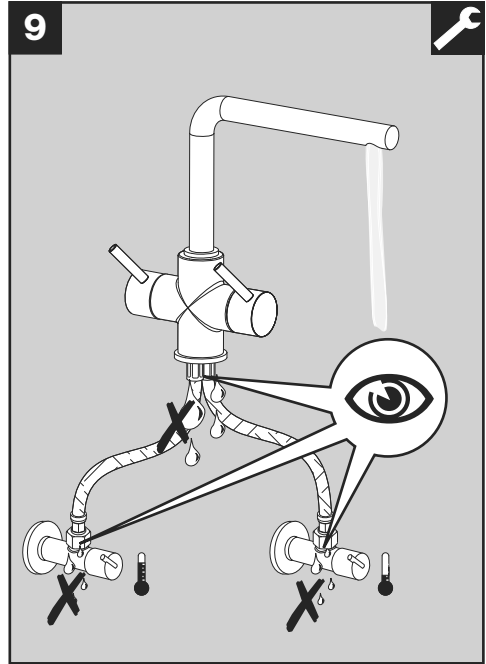

BLANCO

BLANCO LAMIA Twin Lever

BLANCO LAMIA Twin Lever

www.blanco.com/sos

not supplied

- 1x 11 mm
- 1x 19 mm
- 1x 24 mm

BLANCO

BLANCO UK LIMITED
 1 Victor Way, Colney Street
 St. Albans, AL2 2FL, United Kingdom
 Telephone + 44 (0) 1923 635 292 / 0808 281 5888
 Email info@blancotapservice.co.uk
 www.blancotapservice.co.uk