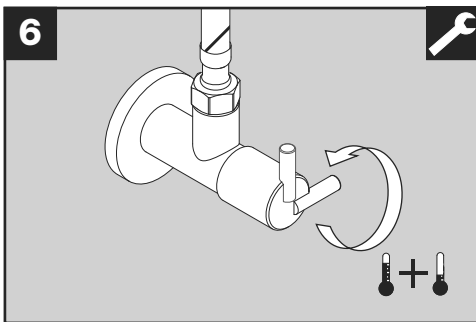

BLANCO

BLANCO LAMIA Twin Lever

BLANCO LAMIA Twin Lever

www.blanco.com/sos

not supplied

- 1x 11 mm
- 1x 19 mm
- 1x 24 mm

BLANCO

BLANCO UK LIMITED
 1 Victor Way, Colney Street
 St. Albans, AL2 2FL, United Kingdom
 Telephone + 44 (0) 1923 635 292 / 0808 281 5888
 Email info@blancotapservice.co.uk
 www.blancotapservice.co.uk