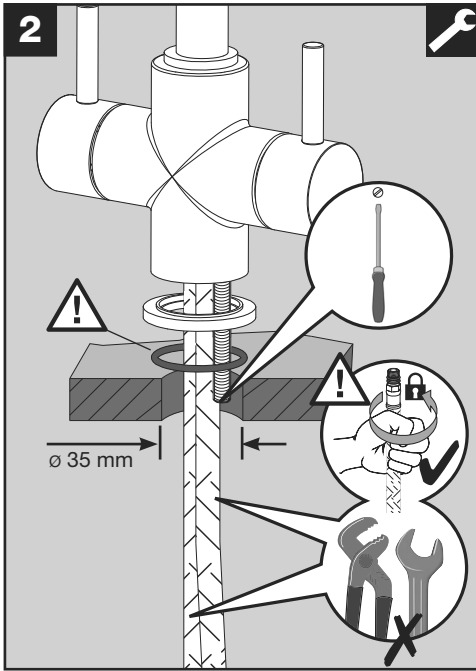

BLANCO

BLANCO LAMIA Twin Lever

BLANCO LAMIA Twin Lever

www.blanco.com/sos

not supplied

- 1x 11 mm
- 1x 19 mm
- 1x 24 mm

BLANCO

BLANCO UK LIMITED
 1 Victor Way, Colney Street
 St. Albans, AL2 2FL, United Kingdom
 Telephone + 44 (0) 1923 635 292 / 0808 281 5888
 Email info@blancotapservice.co.uk
 www.blancotapservice.co.uk