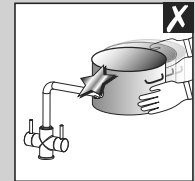

BLANCO

BLANCO LAMIA Twin Lever

BLANCO LAMIA Twin Lever

www.blanco.com/sos

not supplied

- 1x 11 mm
- 1x 19 mm
- 1x 24 mm

BLANCO

BLANCO UK LIMITED
 1 Victor Way, Colney Street
 St. Albans, AL2 2FL, United Kingdom
 Telephone + 44 (0) 1923 635 292 / 0808 281 5888
 Email info@blancotapservice.co.uk
 www.blancotapservice.co.uk