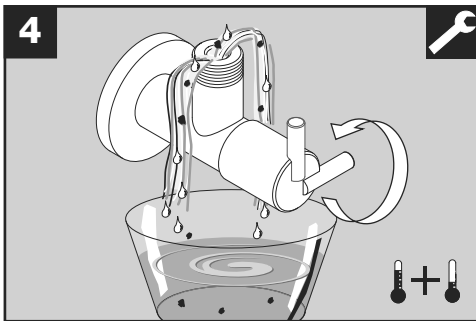

BLANCO

BLANCO LAMIA Twin Lever

BLANCO LAMIA Twin Lever

www.blanco.com/sos

not supplied

- 1x 11 mm
- 1x 19 mm
- 1x 24 mm

BLANCO

BLANCO UK LIMITED
 1 Victor Way, Colney Street
 St. Albans, AL2 2FL, United Kingdom
 Telephone + 44 (0) 1923 635 292 / 0808 281 5888
 Email info@blancotapservice.co.uk
 www.blancotapservice.co.uk