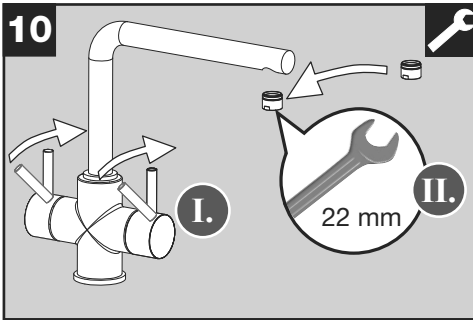

BLANCO

BLANCO LAMIA Twin Lever

BLANCO LAMIA Twin Lever

www.blanco.com/sos

not supplied

- 1x 11 mm
- 1x 19 mm
- 1x 24 mm

BLANCO

BLANCO UK LIMITED
 1 Victor Way, Colney Street
 St. Albans, AL2 2FL, United Kingdom
 Telephone + 44 (0) 1923 635 292 / 0808 281 5888
 Email info@blancotapservice.co.uk
 www.blancotapservice.co.uk