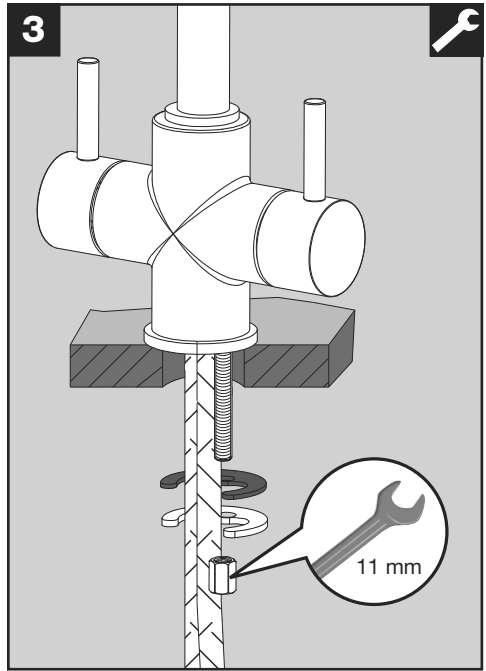

BLANCO

BLANCO LAMIA Twin Lever

BLANCO LAMIA Twin Lever

www.blanco.com/sos

not supplied

- 1x 11 mm
- 1x 19 mm
- 1x 24 mm

BLANCO

BLANCO UK LIMITED
 1 Victor Way, Colney Street
 St. Albans, AL2 2FL, United Kingdom
 Telephone + 44 (0) 1923 635 292 / 0808 281 5888
 Email info@blancotapservice.co.uk
 www.blancotapservice.co.uk