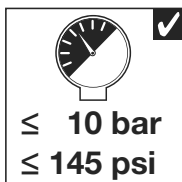

BLANCO

BLANCO LAMIA Twin Lever

BLANCO LAMIA Twin Lever

www.blanco.com/sos

not supplied

- 1x 11 mm
- 1x 19 mm
- 1x 24 mm

BLANCO

BLANCO UK LIMITED
 1 Victor Way, Colney Street
 St. Albans, AL2 2FL, United Kingdom
 Telephone + 44 (0) 1923 635 292 / 0808 281 5888
 Email info@blancotapservice.co.uk
 www.blancotapservice.co.uk