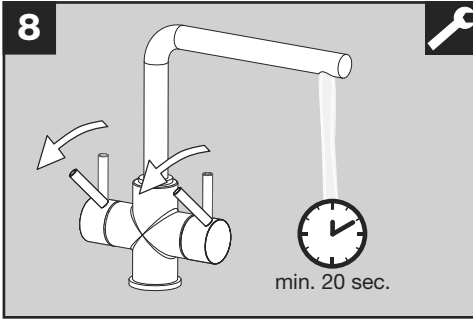

BLANCO

BLANCO LAMIA Twin Lever

BLANCO LAMIA Twin Lever

www.blanco.com/sos

not supplied

- 1x 11 mm
- 1x 19 mm
- 1x 24 mm

BLANCO

BLANCO UK LIMITED
 1 Victor Way, Colney Street
 St. Albans, AL2 2FL, United Kingdom
 Telephone + 44 (0) 1923 635 292 / 0808 281 5888
 Email info@blancotapservice.co.uk
 www.blancotapservice.co.uk