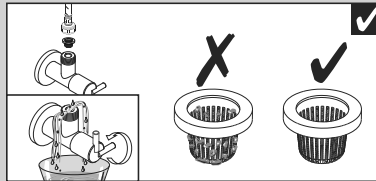

BLANCO

BLANCO LAMIA Twin Lever

BLANCO LAMIA Twin Lever

www.blanco.com/sos

not supplied

- 1x 11 mm
- 1x 19 mm
- 1x 24 mm

BLANCO

BLANCO UK LIMITED
 1 Victor Way, Colney Street
 St. Albans, AL2 2FL, United Kingdom
 Telephone + 44 (0) 1923 635 292 / 0808 281 5888
 Email info@blancotapservice.co.uk
 www.blancotapservice.co.uk