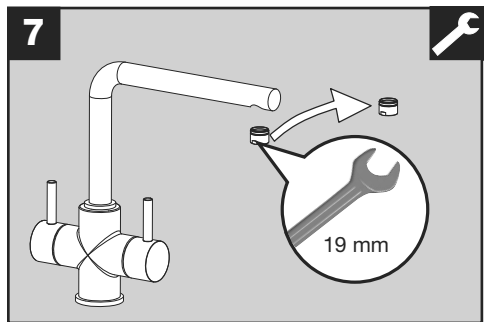

BLANCO

BLANCO LAMIA Twin Lever

BLANCO LAMIA Twin Lever

www.blanco.com/sos

not supplied

- 1x 11 mm
- 1x 19 mm
- 1x 24 mm

BLANCO

BLANCO UK LIMITED
 1 Victor Way, Colney Street
 St. Albans, AL2 2FL, United Kingdom
 Telephone + 44 (0) 1923 635 292 / 0808 281 5888
 Email info@blancotapservice.co.uk
 www.blancotapservice.co.uk