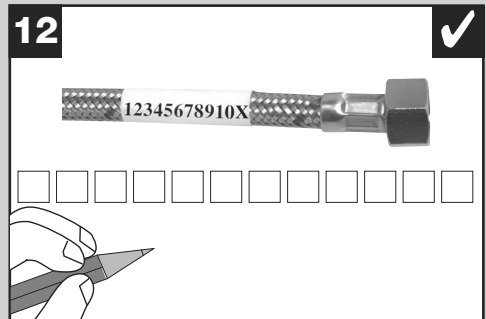

BLANCO

BLANCO LAMIA Twin Lever

BLANCO LAMIA Twin Lever

www.blanco.com/sos

not supplied

- 1x 11 mm
- 1x 19 mm
- 1x 24 mm

BLANCO

BLANCO UK LIMITED
 1 Victor Way, Colney Street
 St. Albans, AL2 2FL, United Kingdom
 Telephone + 44 (0) 1923 635 292 / 0808 281 5888
 Email info@blancotapservice.co.uk
 www.blancotapservice.co.uk