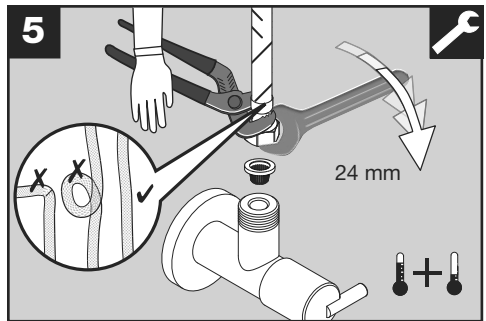

BLANCO

BLANCO LAMIA Twin Lever

BLANCO LAMIA Twin Lever

www.blanco.com/sos

not supplied

- 1x 11 mm
- 1x 19 mm
- 1x 24 mm

BLANCO

BLANCO UK LIMITED
 1 Victor Way, Colney Street
 St. Albans, AL2 2FL, United Kingdom
 Telephone + 44 (0) 1923 635 292 / 0808 281 5888
 Email info@blancotapservice.co.uk
 www.blancotapservice.co.uk