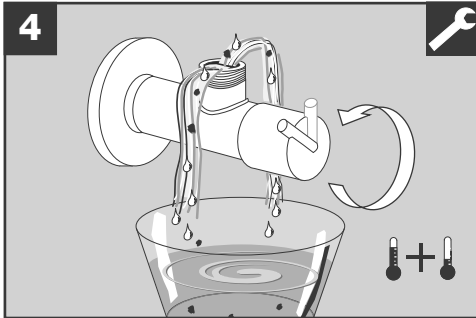

BLANCO

BLANCO LAMIA Twin Lever

BLANCO LAMIA Twin Lever

www.blanco.com/sos

not supplied

1x 11 mm
1x 19 mm
1x 24 mm

BLANCO

BLANCO UK LIMITED
 1 Victor Way, Colney Street
 St. Albans, AL2 2FL, United Kingdom
 Telephone + 44 (0) 1923 635 292 / 0808 281 5888
 Email info@blancotapservice.co.uk
 www.blancotapservice.co.uk