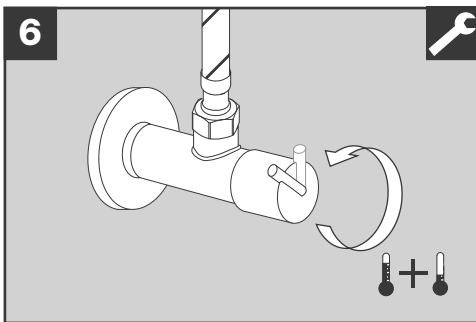

BLANCO

BLANCO LAMIA Twin Lever

BLANCO LAMIA Twin Lever

www.blanco.com/sos

not supplied

1x 11 mm
1x 19 mm
1x 24 mm

BLANCO

BLANCO UK LIMITED
 1 Victor Way, Colney Street
 St. Albans, AL2 2FL, United Kingdom
 Telephone + 44 (0) 1923 635 292 / 0808 281 5888
 Email info@blancotapservice.co.uk
 www.blancotapservice.co.uk