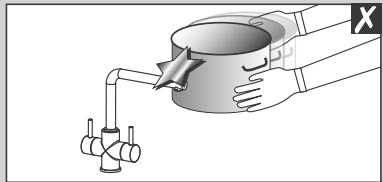

BLANCO

BLANCO LAMIA Twin Lever

BLANCO LAMIA Twin Lever

www.blanco.com/sos

not supplied

1x 11 mm
1x 19 mm
1x 24 mm

BLANCO

BLANCO UK LIMITED
 1 Victor Way, Colney Street
 St. Albans, AL2 2FL, United Kingdom
 Telephone + 44 (0) 1923 635 292 / 0808 281 5888
 Email info@blancotapservice.co.uk
 www.blancotapservice.co.uk