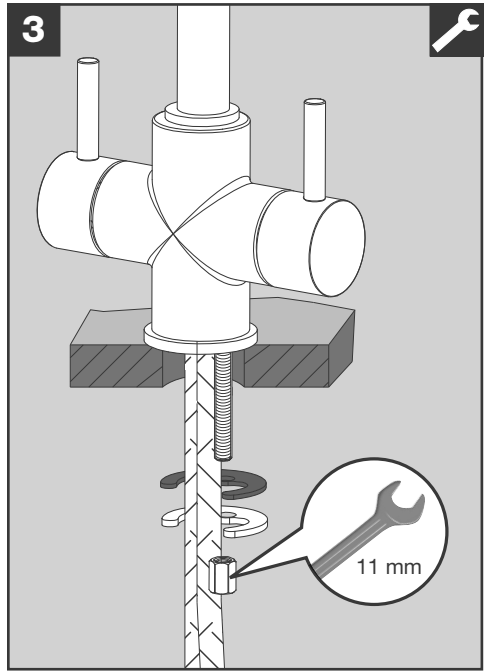

BLANCO

BLANCO LAMIA Twin Lever

BLANCO LAMIA Twin Lever

www.blanco.com/sos

not supplied

1x 11 mm
1x 19 mm
1x 24 mm

BLANCO

BLANCO UK LIMITED
 1 Victor Way, Colney Street
 St. Albans, AL2 2FL, United Kingdom
 Telephone + 44 (0) 1923 635 292 / 0808 281 5888
 Email info@blancotapservice.co.uk
 www.blancotapservice.co.uk