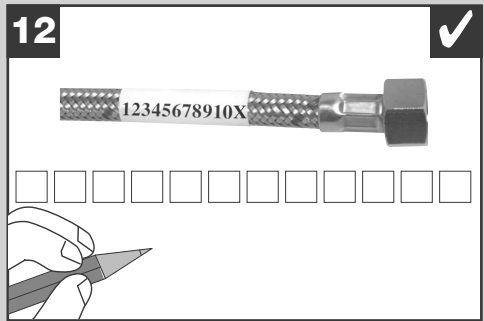

BLANCO

BLANCO LAMIA Twin Lever

BLANCO LAMIA Twin Lever

www.blanco.com/sos

not supplied

1x 11 mm
1x 19 mm
1x 24 mm

BLANCO

BLANCO UK LIMITED
 1 Victor Way, Colney Street
 St. Albans, AL2 2FL, United Kingdom
 Telephone + 44 (0) 1923 635 292 / 0808 281 5888
 Email info@blancotapservice.co.uk
 www.blancotapservice.co.uk