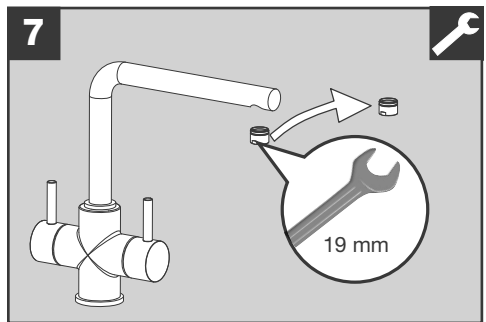

BLANCO

BLANCO LAMIA Twin Lever

BLANCO LAMIA Twin Lever

www.blanco.com/sos

not supplied

1x 11 mm
1x 19 mm
1x 24 mm

BLANCO

BLANCO UK LIMITED
 1 Victor Way, Colney Street
 St. Albans, AL2 2FL, United Kingdom
 Telephone + 44 (0) 1923 635 292 / 0808 281 5888
 Email info@blancotapservice.co.uk
 www.blancotapservice.co.uk