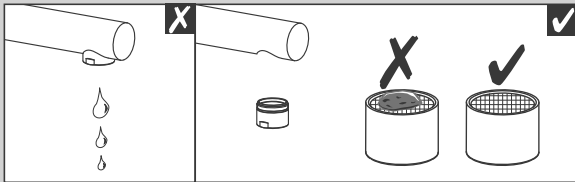

BLANCO

BLANCO LAMIA Twin Lever

BLANCO LAMIA Twin Lever

www.blanco.com/sos

not supplied

1x 11 mm
1x 19 mm
1x 24 mm

BLANCO

BLANCO UK LIMITED
 1 Victor Way, Colney Street
 St. Albans, AL2 2FL, United Kingdom
 Telephone + 44 (0) 1923 635 292 / 0808 281 5888
 Email info@blancotapservice.co.uk
 www.blancotapservice.co.uk