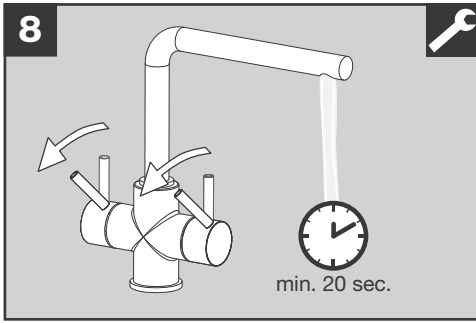

BLANCO

BLANCO LAMIA Twin Lever

BLANCO LAMIA Twin Lever

www.blanco.com/sos

not supplied

1x 11 mm
1x 19 mm
1x 24 mm

BLANCO

BLANCO UK LIMITED
 1 Victor Way, Colney Street
 St. Albans, AL2 2FL, United Kingdom
 Telephone + 44 (0) 1923 635 292 / 0808 281 5888
 Email info@blancotapservice.co.uk
 www.blancotapservice.co.uk