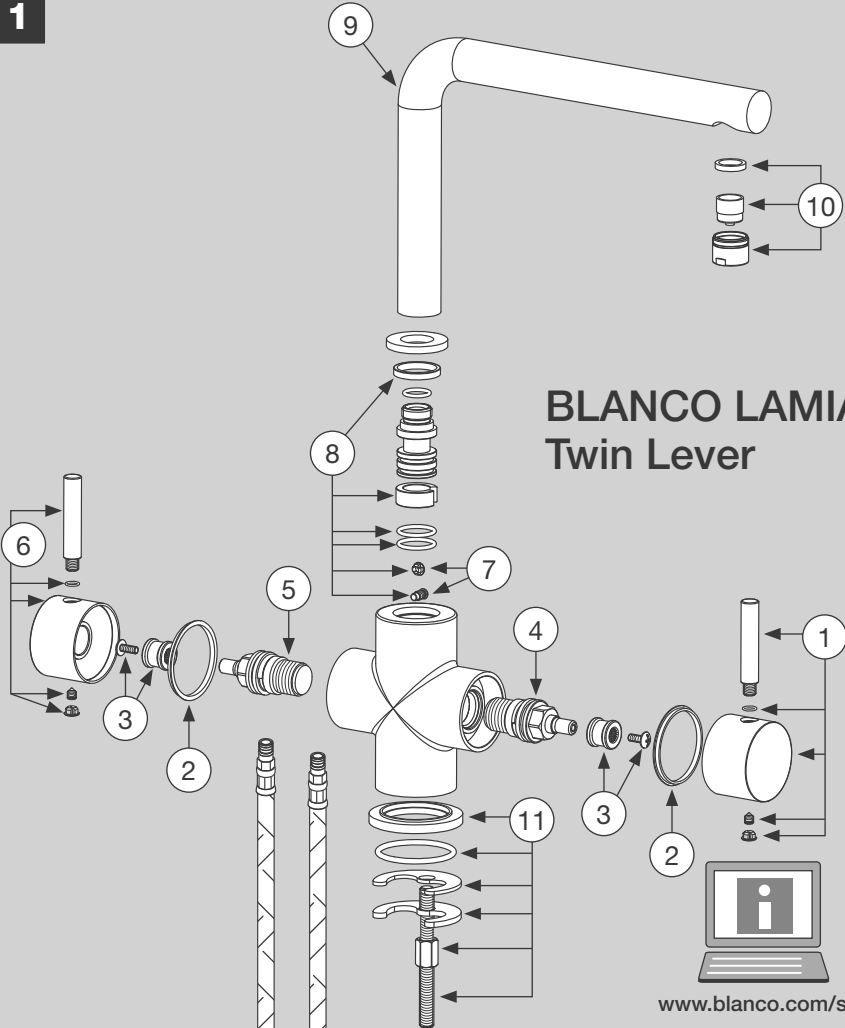

BLANCO

BLANCO LAMIA Twin Lever

BLANCO LAMIA Twin Lever

www.blanco.com/sos

not supplied

1x 11 mm
1x 19 mm
1x 24 mm

BLANCO

BLANCO UK LIMITED
 1 Victor Way, Colney Street
 St. Albans, AL2 2FL, United Kingdom
 Telephone + 44 (0) 1923 635 292 / 0808 281 5888
 Email info@blancotapservice.co.uk
 www.blancotapservice.co.uk