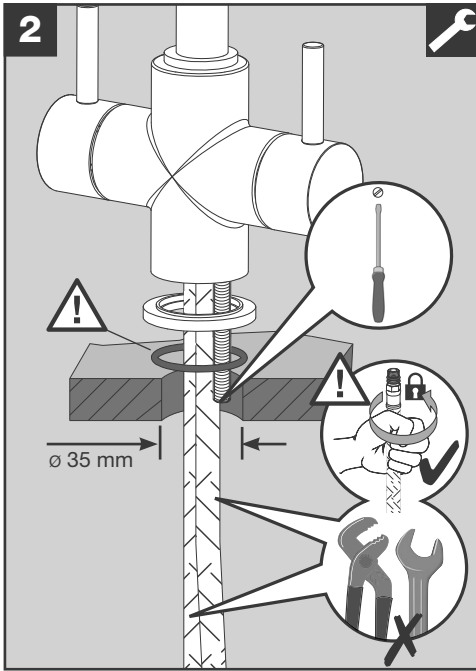

BLANCO

BLANCO LAMIA Twin Lever

BLANCO LAMIA Twin Lever

www.blanco.com/sos

not supplied

1x 11 mm
1x 19 mm
1x 24 mm

BLANCO

BLANCO UK LIMITED
 1 Victor Way, Colney Street
 St. Albans, AL2 2FL, United Kingdom
 Telephone + 44 (0) 1923 635 292 / 0808 281 5888
 Email info@blancotapservice.co.uk
 www.blancotapservice.co.uk