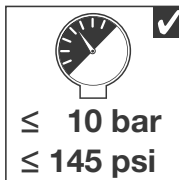

BLANCO

BLANCO LAMIA Twin Lever

BLANCO LAMIA Twin Lever

www.blanco.com/sos

not supplied

1x 11 mm
1x 19 mm
1x 24 mm

BLANCO

BLANCO UK LIMITED
 1 Victor Way, Colney Street
 St. Albans, AL2 2FL, United Kingdom
 Telephone + 44 (0) 1923 635 292 / 0808 281 5888
 Email info@blancotapservice.co.uk
 www.blancotapservice.co.uk