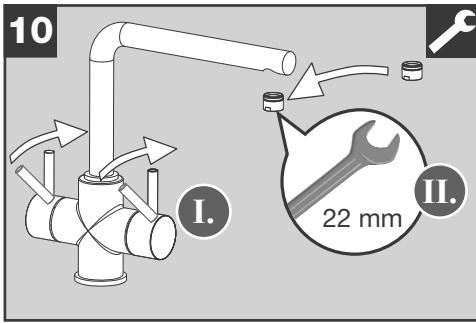

BLANCO

BLANCO LAMIA Twin Lever

BLANCO LAMIA Twin Lever

www.blanco.com/sos

not supplied

1x 11 mm
1x 19 mm
1x 24 mm

BLANCO

BLANCO UK LIMITED
 1 Victor Way, Colney Street
 St. Albans, AL2 2FL, United Kingdom
 Telephone + 44 (0) 1923 635 292 / 0808 281 5888
 Email info@blancotapservice.co.uk
 www.blancotapservice.co.uk