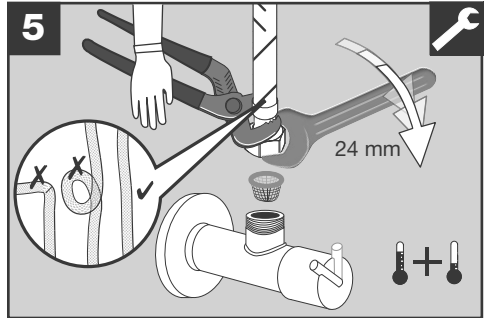

BLANCO

BLANCO LAMIA Twin Lever

BLANCO LAMIA Twin Lever

www.blanco.com/sos

not supplied

1x 11 mm
1x 19 mm
1x 24 mm

BLANCO

BLANCO UK LIMITED
 1 Victor Way, Colney Street
 St. Albans, AL2 2FL, United Kingdom
 Telephone + 44 (0) 1923 635 292 / 0808 281 5888
 Email info@blancotapservice.co.uk
 www.blancotapservice.co.uk