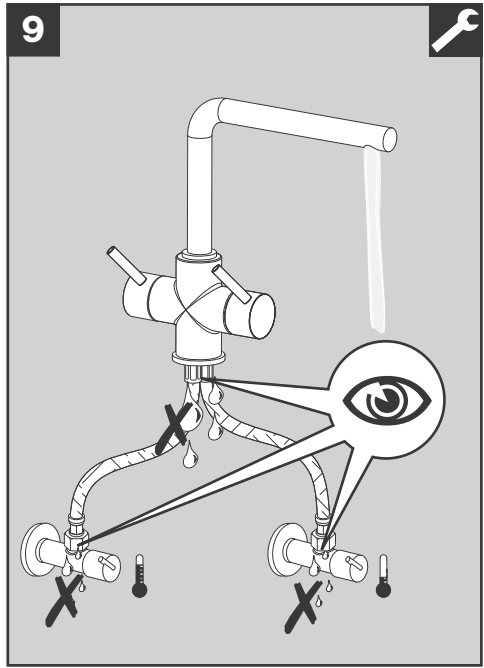

BLANCO

BLANCO LAMIA Twin Lever

BLANCO LAMIA Twin Lever

www.blanco.com/sos

not supplied

1x 11 mm
1x 19 mm
1x 24 mm

BLANCO

BLANCO UK LIMITED
 1 Victor Way, Colney Street
 St. Albans, AL2 2FL, United Kingdom
 Telephone + 44 (0) 1923 635 292 / 0808 281 5888
 Email info@blancotapservice.co.uk
 www.blancotapservice.co.uk