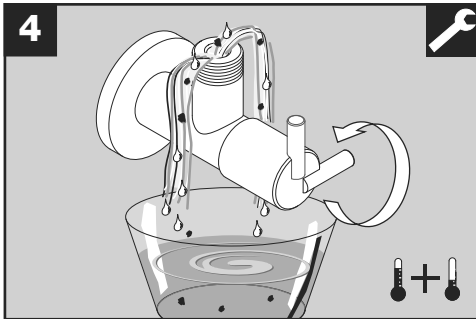

BLANCO

BLANCO CAMIA Twin Lever

1

BLANCO CAMIA Twin Lever

www.blanco.com/sos

not supplied

1x 11 mm
1x 24 mm

BLANCO