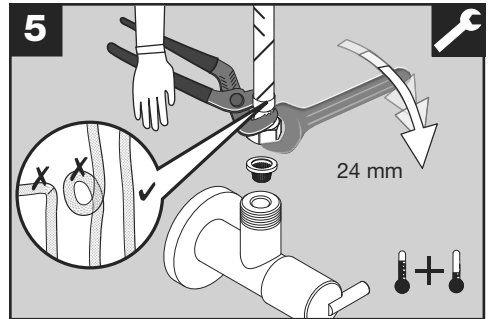

BLANCO

BLANCO CAMIA Twin Lever

1

BLANCO CAMIA Twin Lever

www.blanco.com/sos

not supplied

1x 11 mm
1x 24 mm

BLANCO