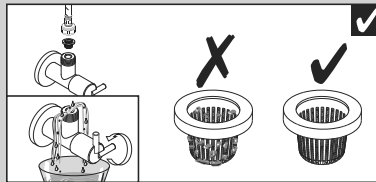

BLANCO

BLANCO CAMIA Twin Lever

1

BLANCO CAMIA Twin Lever

www.blanco.com/sos

not supplied

1x 11 mm
1x 24 mm

BLANCO