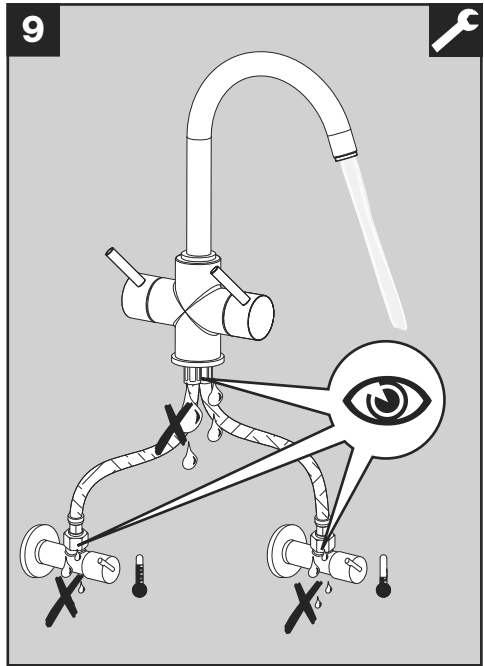

BLANCO

BLANCO CAMIA Twin Lever

1

BLANCO CAMIA Twin Lever

www.blanco.com/sos

not supplied

1x 11 mm
1x 24 mm

BLANCO