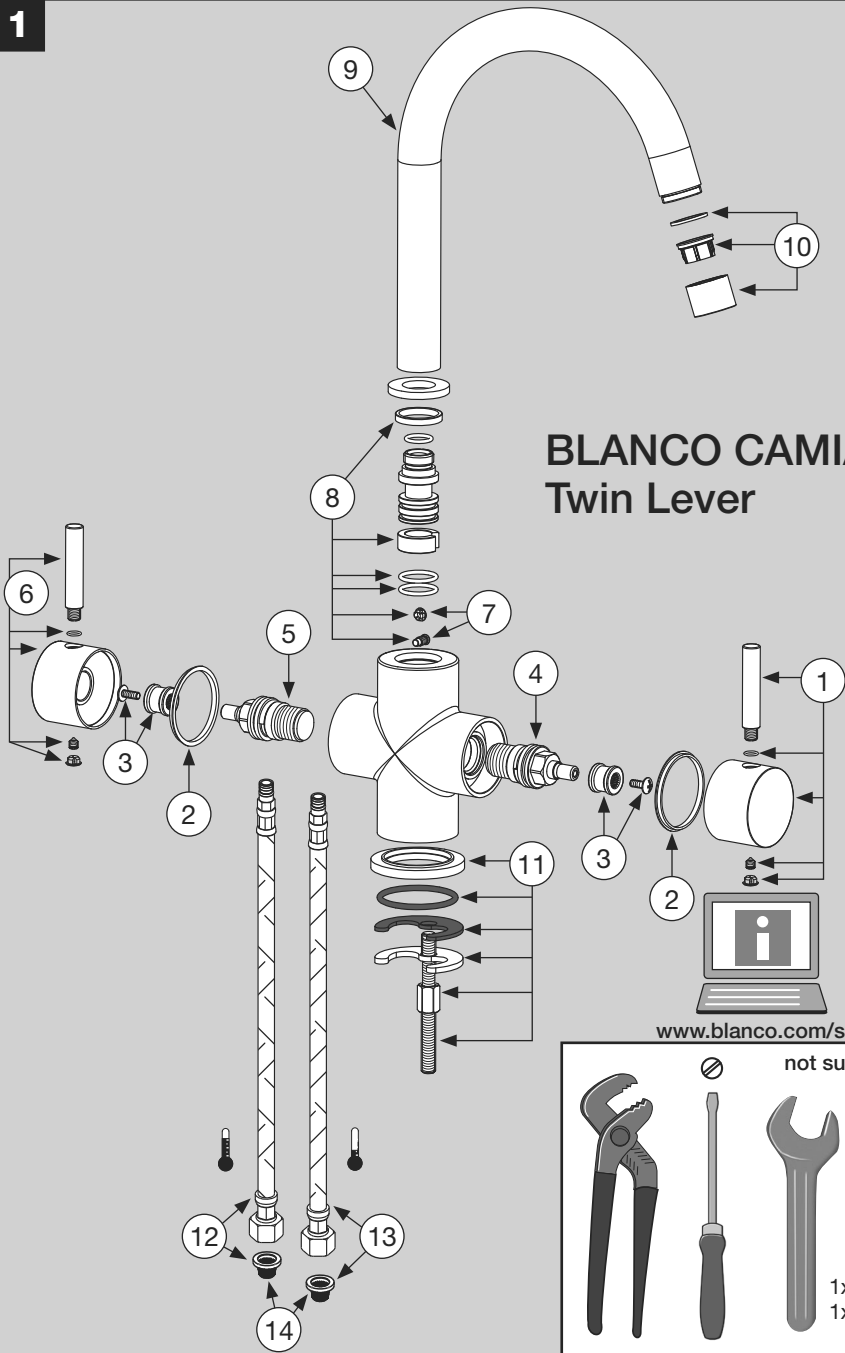

BLANCO

BLANCO CAMIA Twin Lever

1

BLANCO CAMIA Twin Lever

www.blanco.com/sos

not supplied

1x 11 mm
1x 24 mm

BLANCO

BLANCO UK LIMITED
 1 Victor Way, Colney Street
 St. Albans, AL2 2FL, United Kingdom
 Telephone + 44 (0) 1923 635 292 / 0808 281 5888
 Email info@blancotapservice.co.uk
 www.blancotapservice.co.uk