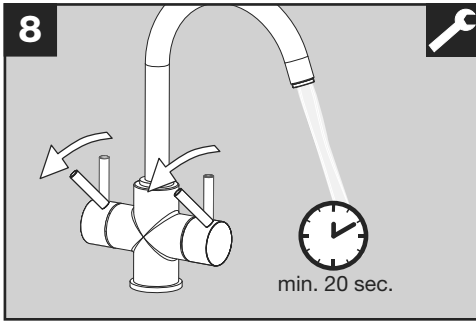

BLANCO

BLANCO CAMIA Twin Lever

1

BLANCO CAMIA Twin Lever

www.blanco.com/sos

not supplied

1x 11 mm
1x 24 mm

BLANCO