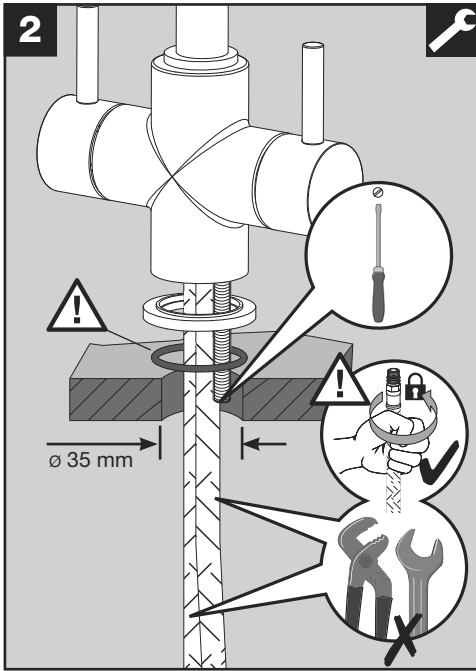

BLANCO

BLANCO CAMIA Twin Lever

1

BLANCO CAMIA Twin Lever

www.blanco.com/sos

not supplied

1x 11 mm
1x 24 mm

BLANCO