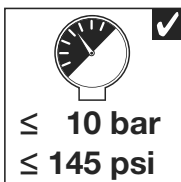

BLANCO

BLANCO CAMIA Twin Lever

1

BLANCO CAMIA Twin Lever

www.blanco.com/sos

not supplied

1x 11 mm
1x 24 mm

BLANCO