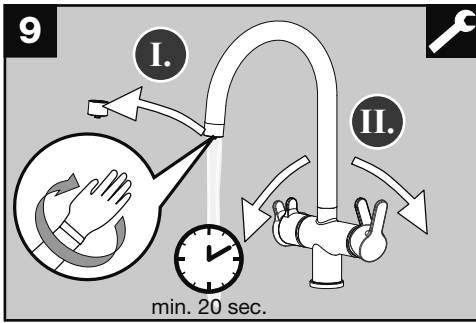

BLANCO

BLANCO TRIMA HD

1

BLANCO TRIMA HD

www.blanco.com/sos

1x 24 mm

BLANCO

BLANCO GmbH + Co KG
Service
Tel.: +49 7045 44-81 419
service@blanco.com
www.blanco.com