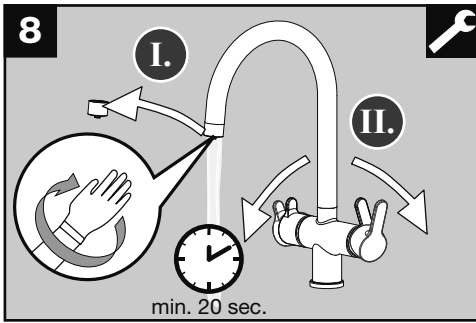

BLANCO

BLANCO TRIMA HD

1

BLANCO TRIMA HD

www.blanco.com/sos

1x 24 mm

BLANCO

BLANCO GmbH + Co KG
Service
Tel.: +49 7045 44-81 419
service@blanco.com
www.blanco.com