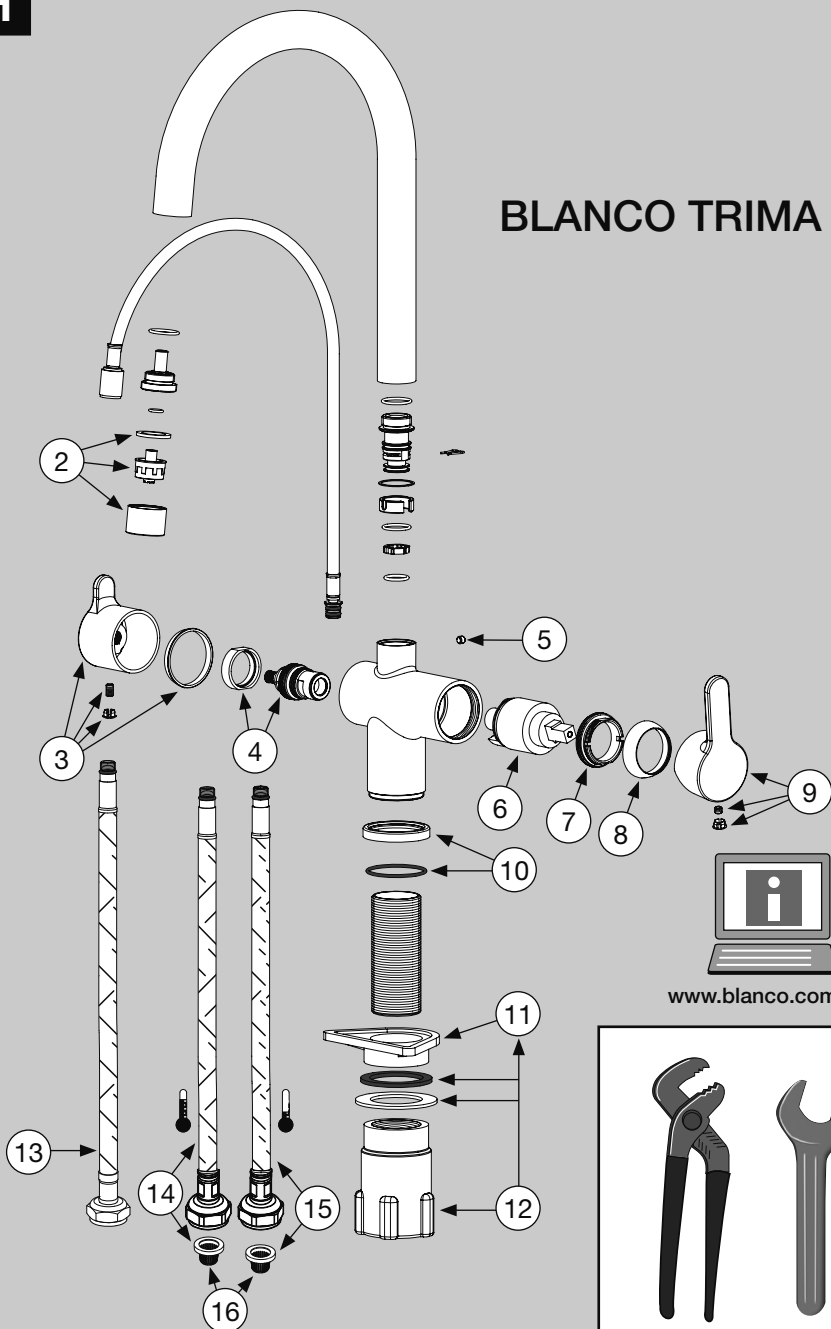

BLANCO

BLANCO TRIMA HD

1

BLANCO TRIMA HD

www.blanco.com/sos

1x 24 mm

BLANCO

BLANCO GmbH + Co KG
Service
Tel.: +49 7045 44-81 419
service@blanco.com
www.blanco.com