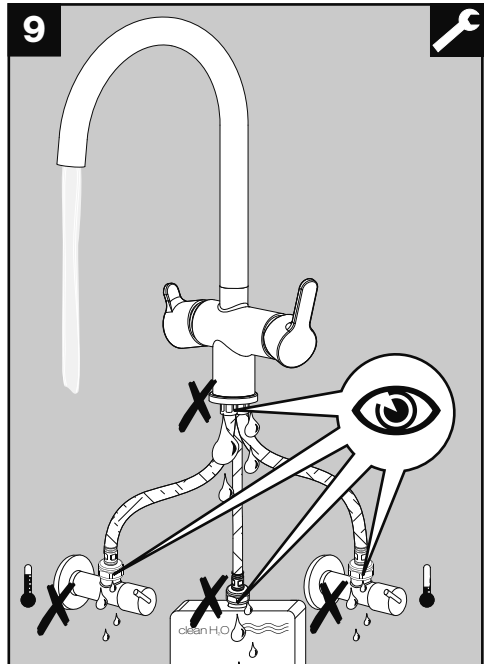

BLANCO

BLANCO TRIMA HD

1

BLANCO TRIMA HD

www.blanco.com/sos

1x 24 mm

BLANCO

BLANCO GmbH + Co KG
Service
Tel.: +49 7045 44-81 419
service@blanco.com
www.blanco.com