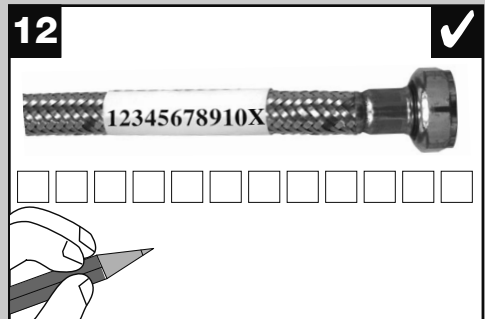

BLANCO

BLANCO TRIMA HD

1

BLANCO TRIMA HD

www.blanco.com/sos

1x 24 mm

BLANCO

BLANCO GmbH + Co KG
Service
Tel.: +49 7045 44-81 419
service@blanco.com
www.blanco.com