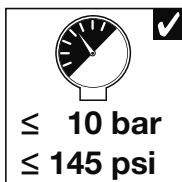

BLANCO

BLANCO TRIMA HD

1

BLANCO TRIMA HD

www.blanco.com/sos

1x 24 mm

BLANCO

BLANCO GmbH + Co KG
Service
Tel.: +49 7045 44-81 419
service@blanco.com
www.blanco.com