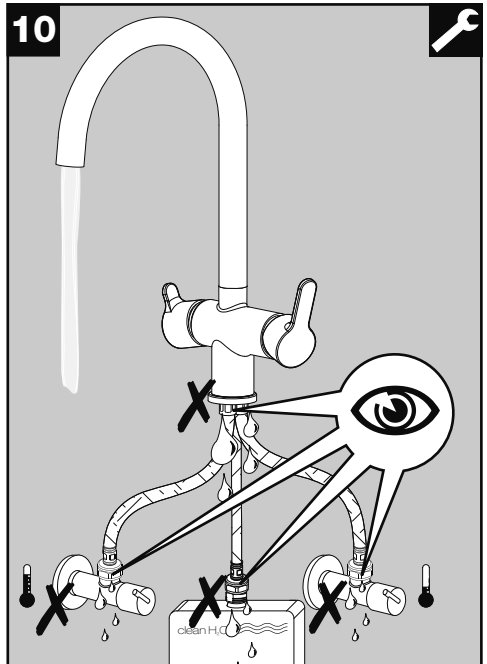

BLANCO

BLANCO TRIMA HD

1

BLANCO TRIMA HD

www.blanco.com/sos

1x 24 mm

BLANCO

BLANCO GmbH + Co KG
Service
Tel.: +49 7045 44-81 419
service@blanco.com
www.blanco.com