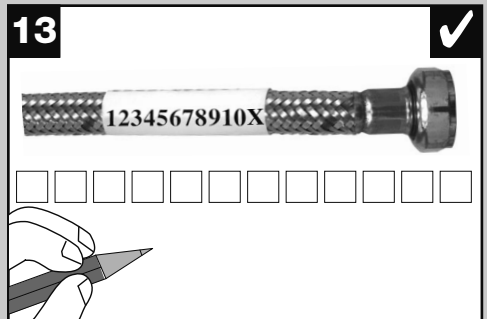

BLANCO

BLANCO TRIMA HD

1

BLANCO TRIMA HD

www.blanco.com/sos

1x 24 mm

BLANCO

BLANCO GmbH + Co KG
Service
Tel.: +49 7045 44-81 419
service@blanco.com
www.blanco.com