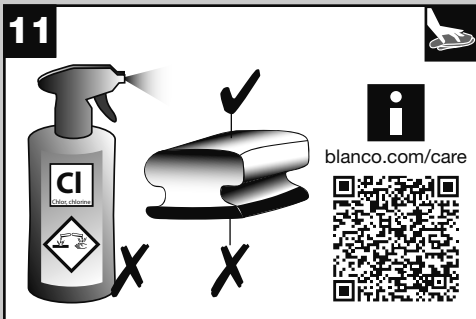

BLANCO

BLANCO TRIMA HD

1

BLANCO TRIMA HD

www.blanco.com/sos

1x 24 mm

BLANCO

BLANCO GmbH + Co KG
Service
Tel.: +49 7045 44-81 419
service@blanco.com
www.blanco.com