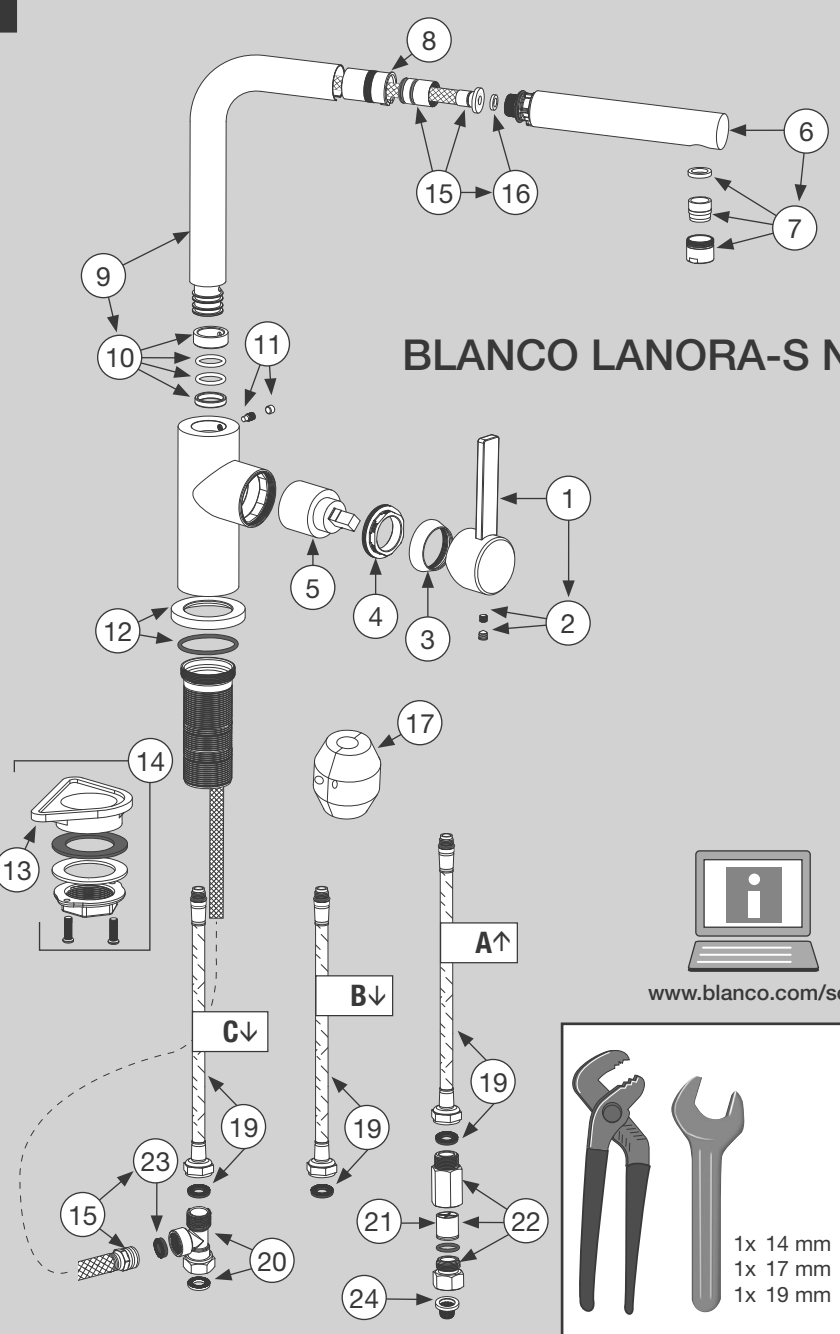

# BLANCO

## BLANCO LANORA-S ND

# BLANCO LANORA-S ND

[www.blanco.com/sos](http://www.blanco.com/sos)

⊕ PH 2

- 1x 14 mm
- 1x 17 mm
- 1x 19 mm